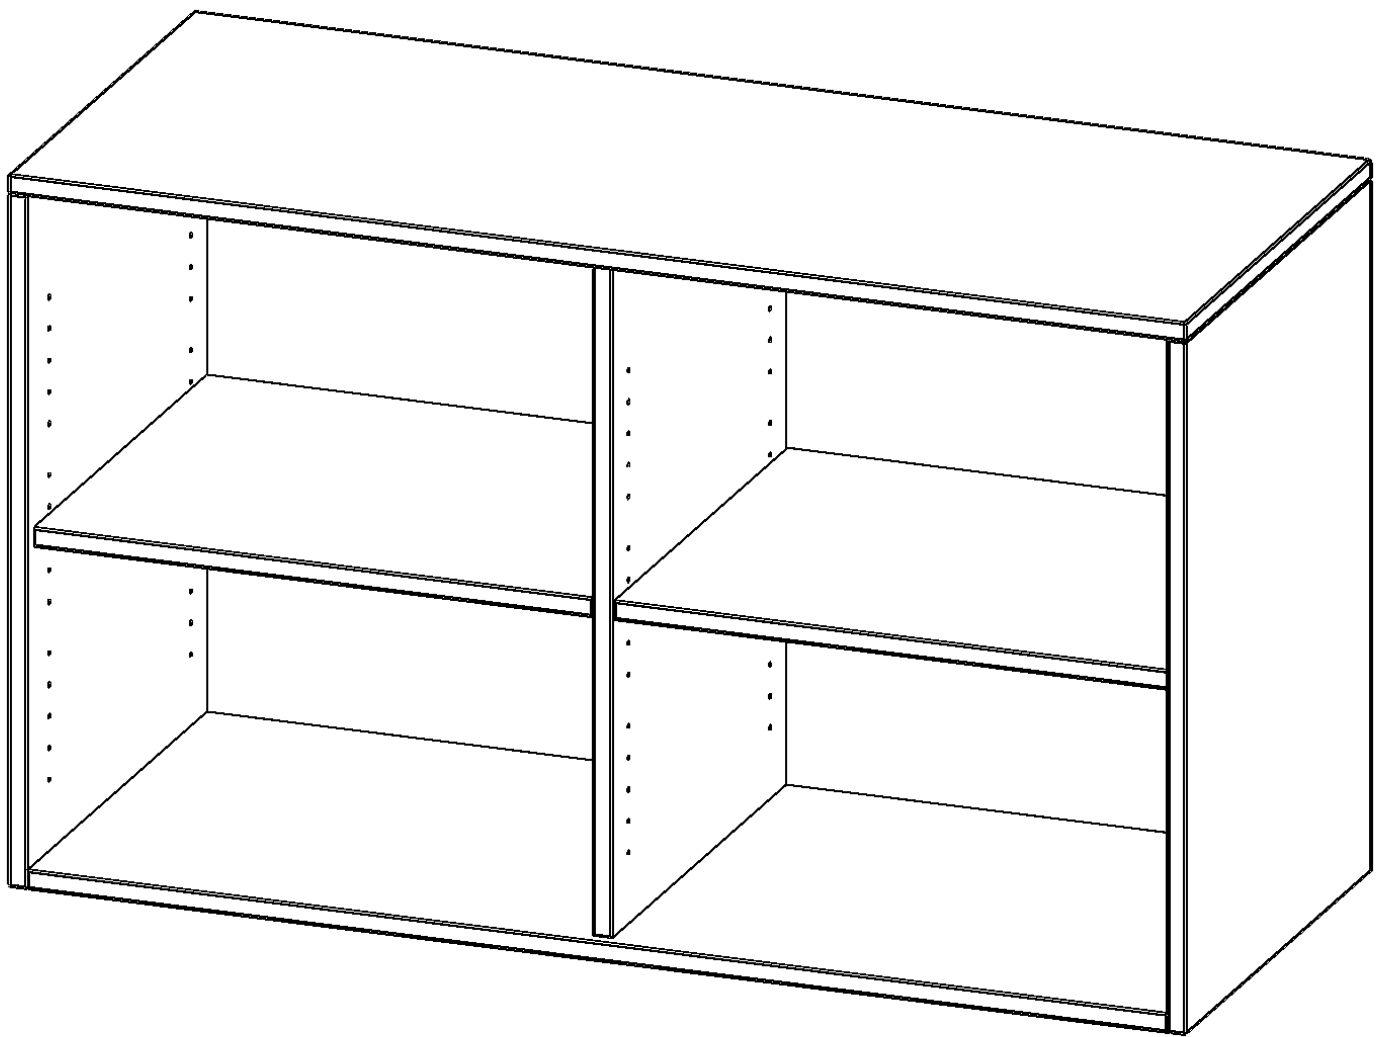

R12062ARM

PRODUKTDATENBLATT
WWW.MOEBELWERK-NIESKY.DE

AUFSATZREGAL, 2 ORDNERHÖHEN - SERIE EVO180

B/H/T: 120X72X60 CM, MIT MITTELWAND

PRODUKTBESCHREIBUNG

Die evo180 Aufsatzregale und -schränke in verschiedenen Höhen und Breiten sind ein Kernstück unseres evo180 Schrankwandprogrammes. Sie bieten Ihnen die Möglichkeit, Ihre Raumhöhe immer optimal auszunutzen und im wahrsten Sinne des Wortes "noch einen drauf zu setzen". Die Aufsatzregale werden als Ergänzung zu unseren Basis Regalen angeboten und bei Lieferung optional durch unser Team mit dem jeweiligen Unterschrank fest verschraubt. Die Rückwand ist als Sichtrückwand ausgeführt, dementsprechend eignen sich alle evo180 Einzelregale oder Regalwände auch als Raumteiler.

Alle Aufsatzregale werden aus melaminharzbeschichteter E1 Feinspanplatte gefertigt, die FSC zertifiziert und formaldehydfrei sind. Als Kanten verwenden wir besonders robuste 2 mm starke ABS Kanten, die unter hoher Temperatur fest verleimt werden. Bitte wählen Sie Ihr Wunschdekor aus unserer Dekorpalette aus. Die Einlegeböden sind im Raster von 32 mm verstellbar. Unsere hochwertigen Bodenträger verfügen über einen "Ausziehstop", so wird verhindert, dass Böden mit Inhalt darauf aus dem Regal oder Schrank rutschen können.

EIGENSCHAFTEN

- Aufsatzregal, 2 Ordnerhöhen
- mit Mittelwand
- Sichtrückwand
- Höhe 72 cm für Standard Ordner
- wird optional mit vorhandenem Unterschrank verschraubt

Zubehör

Freistehend

08.10.2024
Seite 1/2

Artikelnummer	R12062ARM	
Breite / Höhe / Tiefe	1200 mm / 720 mm / 600 mm	47.2" / 28.3" / 23.6"
Ordnerhöhen	2	
Einlegeböden	2	
Fächer	4	
Montageart	Freistehend	
Einsatzbereich	Grundschule, Weiterführende Schule, Büro und Objekt, Konferenzraum	
Material	Melaminplatte	
Bauart	Aufsatzmodul, Mittelwand	
Produktlinie	evo180	