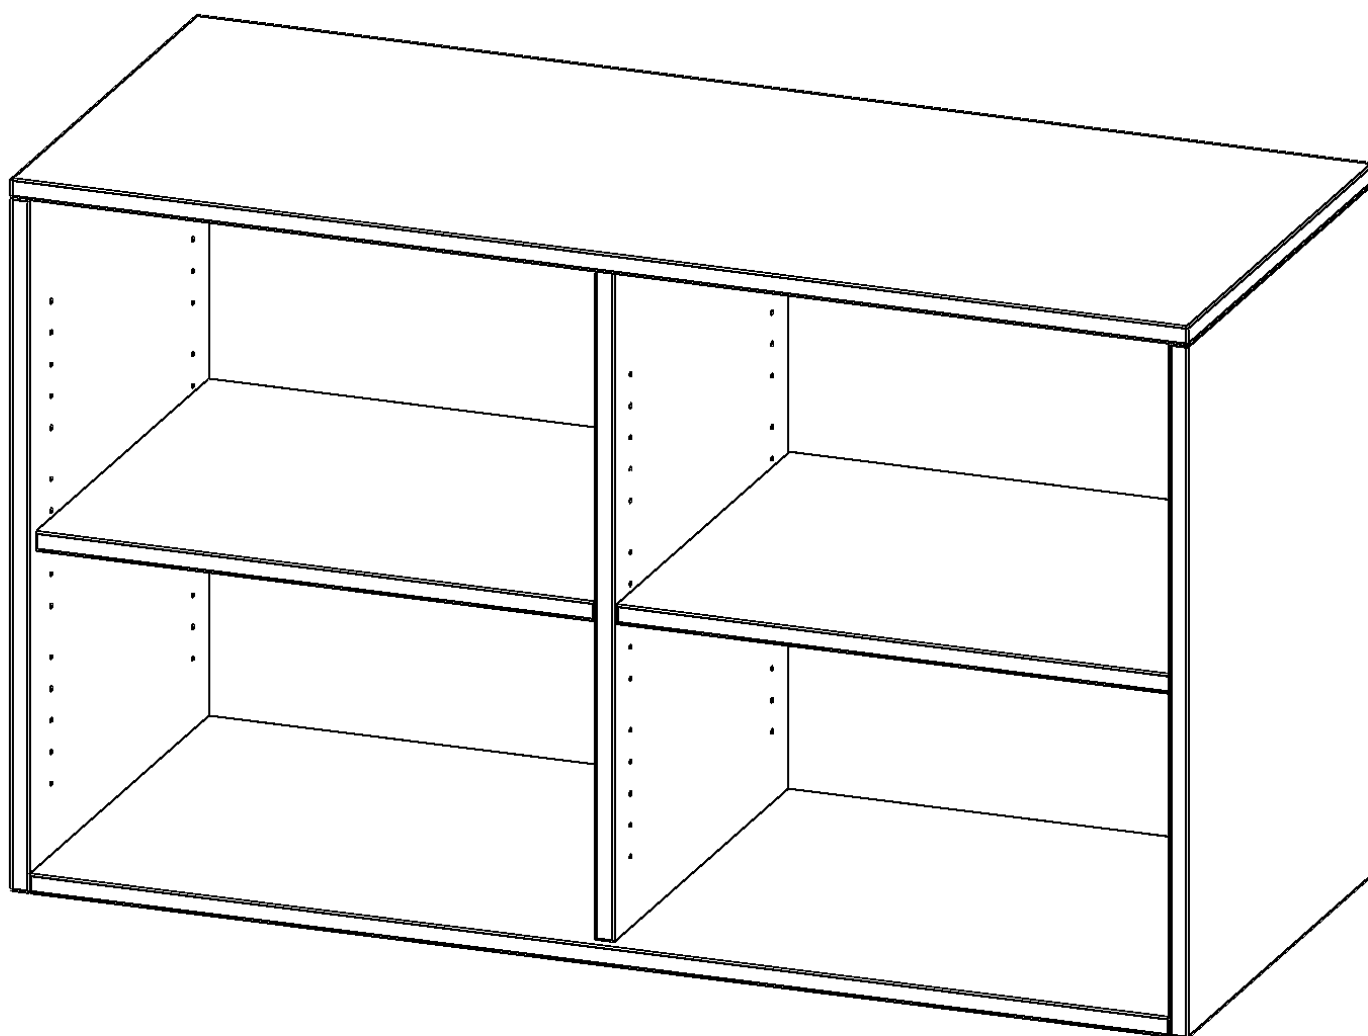

## AUFSATZREGAL, 2 ORDNERHÖHEN - SERIE EVO180

B/H/T: 120X72X60 CM, MIT MITTELWAND

### PRODUKTBESCHREIBUNG

Die evo180 Aufsatzregale und -schränke in verschiedenen Höhen und Breiten sind ein Kernstück unseres evo180 Schrankwandprogrammes. Sie bieten Ihnen die Möglichkeit, Ihre Raumhöhe immer optimal auszunutzen und im wahrsten Sinne des Wortes ""noch einen drauf zu setzen"". Die Aufsatzregale werden als Ergänzung zu unseren Basis Regalen angeboten und bei Lieferung optional durch unser Team mit dem jeweiligen Unterschrank fest verschraubt. Die Rückwand ist als Sichtrückwand ausgeführt, dementsprechend eignen sich alle evo180 Einzelregale oder Regalwände auch als Raumteiler.

### EIGENSCHAFTEN

- Aufsatzregal, 2 Ordnerhöhen
- mit Mittelwand
- Sichtrückwand
- Höhe 72 cm für Standard Ordner
- wird optional mit vorhandenem Unterschrank verschraubt

### Zubehör

Freistehend

Artikelnummer	R12062ARM	
Breite / Höhe / Tiefe	1200 mm / 720 mm / 600 mm	47.2" / 28.3" / 23.6"
Ordnerhöhen	2	
Einlegeböden	2	
Fächer	4	
Montageart	Freistehend	
Einsatzbereich	Grundschule, Weiterführende Schule, Büro und Objekt, Konferenzraum	
Material	Melaminplatte	
Bauart	Aufsatzmodul, Mittelwand	
Produktlinie	evo180	