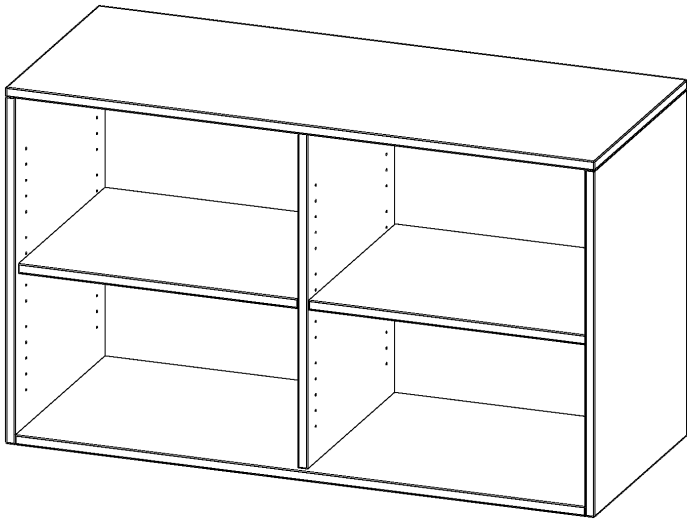

R12062ARM

PRODUKTDATENBLATT
WWW.MOEBELWERK-NIESKY.DE

AUFSATZREGAL, 2 ORDNERHÖHEN - SERIE EVO180

B/H/T: 120X72X60 CM, MIT MITTELWAND

PRODUKTBESCHREIBUNG

Die evo180 Aufsatzregale und -schränke in verschiedenen Höhen und Breiten sind ein Kernstück unseres evo180 Schrankwandprogrammes. Sie bieten Ihnen die Möglichkeit, Ihre Raumhöhe immer optimal auszunutzen und im wahrsten Sinne des Wortes "noch einen drauf zu setzen". Die Aufsatzregale werden als Ergänzung zu unseren Basis Regalen angeboten und bei Lieferung optional durch unser Team mit dem jeweiligen Unterschrank fest verschraubt. Die Rückwand ist als Sichtrückwand ausgeführt, dementsprechend eignen sich alle evo180 Einzelregale oder Regalwände auch als Raumteiler.

Alle Aufsatzregale werden aus melaminharzbeschichteter E1 Feinspanplatte gefertigt, die FSC zertifiziert und formaldehydfrei sind. Als Kanten verwenden wir besonders robuste 2 mm starke ABS Kanten, die unter hoher Temperatur fest verleimt werden. Bitte wählen Sie Ihr Wunschdekor aus unserer Dekorpalette aus. Die Einlegeböden sind im Raster von 32 mm verstellbar. Unsere hochwertigen Bodenträger verfügen über einen "Ausziehstop", so wird verhindert, dass Böden mit Inhalt darauf aus dem Regal oder Schrank rutschen können.

Konfigurieren Sie Ihr Wunsch Aufsatzregal indem Sie bei den angebotenen Varianten Ihre Auswahl treffen. Prüfen Sie bitte zur Sicherheit die Maße des Möbelstückes, auf das Sie dieses Aufsatzregal aufsetzen möchten.

EIGENSCHAFTEN

- Aufsatzregal, 2 Ordnerhöhen
- mit Mittelwand
- Sichtrückwand
- Höhe 72 cm für Standard Ordner
- wird optional mit vorhandenem Unterschrank verschraubt

Zubehör

Freistehend

08.10.2024
Seite 1/2