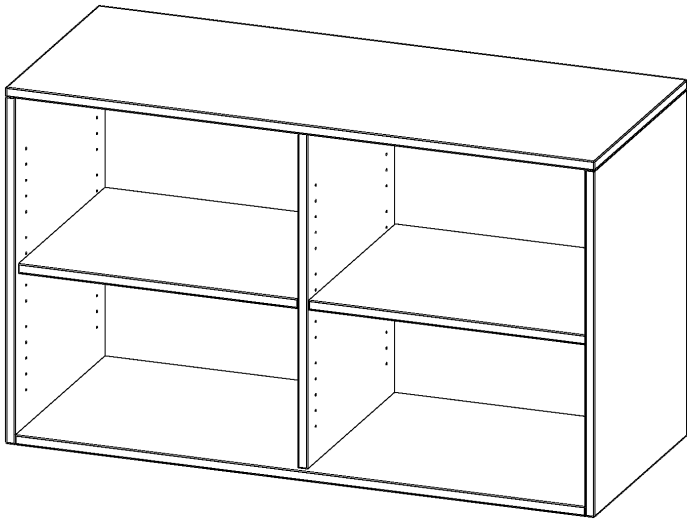

R12062ARM

PRODUKTDATENBLATT
WWW.MOEBELWERK-NIESKY.DE

AUFSATZREGAL, 2 ORDNERHÖHEN - SERIE EVO180

B/H/T: 120X72X60 CM, MIT MITTELWAND

PRODUKTBESCHREIBUNG

Die evo180 Aufsatzregale und -schränke in verschiedenen Höhen und Breiten sind ein Kernstück unseres evo180 Schrankwandprogrammes. Sie bieten Ihnen die Möglichkeit, Ihre Raumhöhe immer optimal auszunutzen und im wahrsten Sinne des Wortes "noch einen drauf zu setzen". Die Aufsatzregale werden als Ergänzung zu unseren Basis Regalen angeboten und bei Lieferung optional durch unser Team mit dem jeweiligen Unterschrank fest verschraubt. Die Rückwand ist als Sichtrückwand ausgeführt, dementsprechend eignen sich alle evo180 Einzelregale oder Regalwände auch als Raumteiler.

Alle Aufsatzregale werden aus melaminharzbeschichteter E1 Feinspanplatte gefertigt, die FSC zertifiziert und formaldehydfrei sind. Als Kanten verwenden wir besonders robuste 2 mm starke ABS Kanten, die unter hoher Temperatur fest verleimt werden. Bitte wählen Sie Ihr Wunschdekor aus unserer Dekorpalette aus. Die Einlegeböden sind im Raster von 32 mm verstellbar. Unsere hochwertigen Bodenträger verfügen über einen "Ausziehstop", so wird verhindert, dass Böden mit Inhalt darauf aus dem Regal oder Schrank rutschen können.

EIGENSCHAFTEN

- Aufsatzregal, 2 Ordnerhöhen
- mit Mittelwand
- Sichtrückwand
- Höhe 72 cm für Standard Ordner
- wird optional mit vorhandenem Unterschrank verschraubt

Zubehör

Freistehend

08.10.2024
Seite 1/2

Artikelnummer	R12062ARM	
Breite / Höhe / Tiefe	1200 mm / 720 mm / 600 mm	47.2" / 28.3" / 23.6"
Ordnerhöhen	2	
Einlegeböden	2	
Fächer	4	
Montageart	Freistehend	
Einsatzbereich	Grundschule, Weiterführende Schule, Büro und Objekt, Konferenzraum	
Material	Melaminplatte	
Bauart	Aufsatzmodul, Mittelwand	
Produktlinie	evo180	