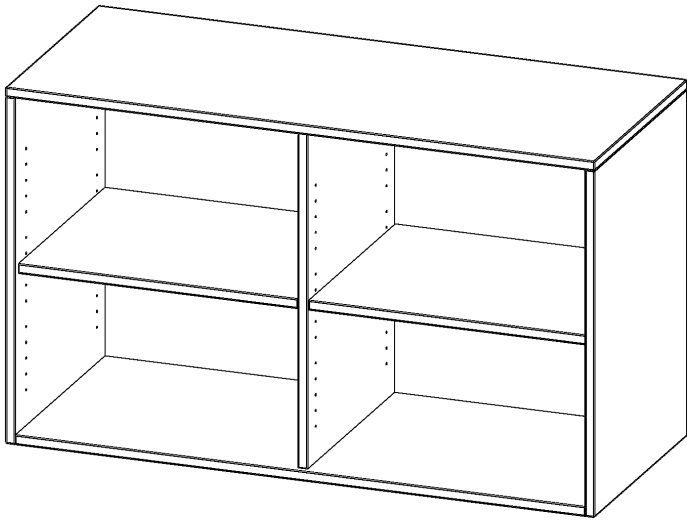

R12052ARM

PRODUKTDATENBLATT
WWW.MOEBELWERK-NIESKY.DE

AUFSATZREGAL, 2 ORDNERHÖHEN - SERIE EVO180

B/H/T: 120X72X50 CM, MIT MITTELWAND

PRODUKTBESCHREIBUNG

Die evo180 Aufsatzregale und -schränke in verschiedenen Höhen und Breiten sind ein Kernstück unseres evo180 Schrankwandprogrammes. Sie bieten Ihnen die Möglichkeit, Ihre Raumhöhe immer optimal auszunutzen und im wahrsten Sinne des Wortes "noch einen drauf zu setzen". Die Aufsatzregale werden als Ergänzung zu unseren Basis Regalen angeboten und bei Lieferung optional durch unser Team mit dem jeweiligen Unterschrank fest verschraubt. Die Rückwand ist als Sichtrückwand ausgeführt, dementsprechend eignen sich alle evo180 Einzelregale oder Regalwände auch als Raumteiler.

Alle Aufsatzregale werden aus melaminharzbeschichteter E1 Feinspanplatte gefertigt, die FSC zertifiziert und formaldehydfrei sind. Als Kanten verwenden wir besonders robuste 2 mm starke ABS Kanten, die unter hoher Temperatur fest verleimt werden. Bitte wählen Sie Ihr Wunschdekor aus unserer Dekorpalette aus. Die Einlegeböden sind im Raster von 32 mm verstellbar. Unsere hochwertigen Bodenträger verfügen über einen "Ausziehstop", so wird verhindert, dass Böden mit Inhalt darauf aus dem Regal oder Schrank rutschen können.

EIGENSCHAFTEN

- Aufsatzregal, 2 Ordnerhöhen
- mit Mittelwand
- Sichtrückwand
- Höhe 72 cm für Standard Ordner
- wird optional mit vorhandenem Unterschrank verschraubt

Zubehör

Freistehend

Artikelnummer	R12052ARM	
Breite / Höhe / Tiefe	1200 mm / 720 mm / 500 mm	47.2" / 28.3" / 19.7"
Ordnerhöhen	2	
Einlegeböden	2	
Fächer	4	
Montageart	Freistehend	
Einsatzbereich	Grundschule, Weiterführende Schule, Büro und Objekt, Konferenzraum	
Material	Melaminplatte	
Bauart	Aufsatzmodul, Mittelwand	
Produktlinie	evo180	