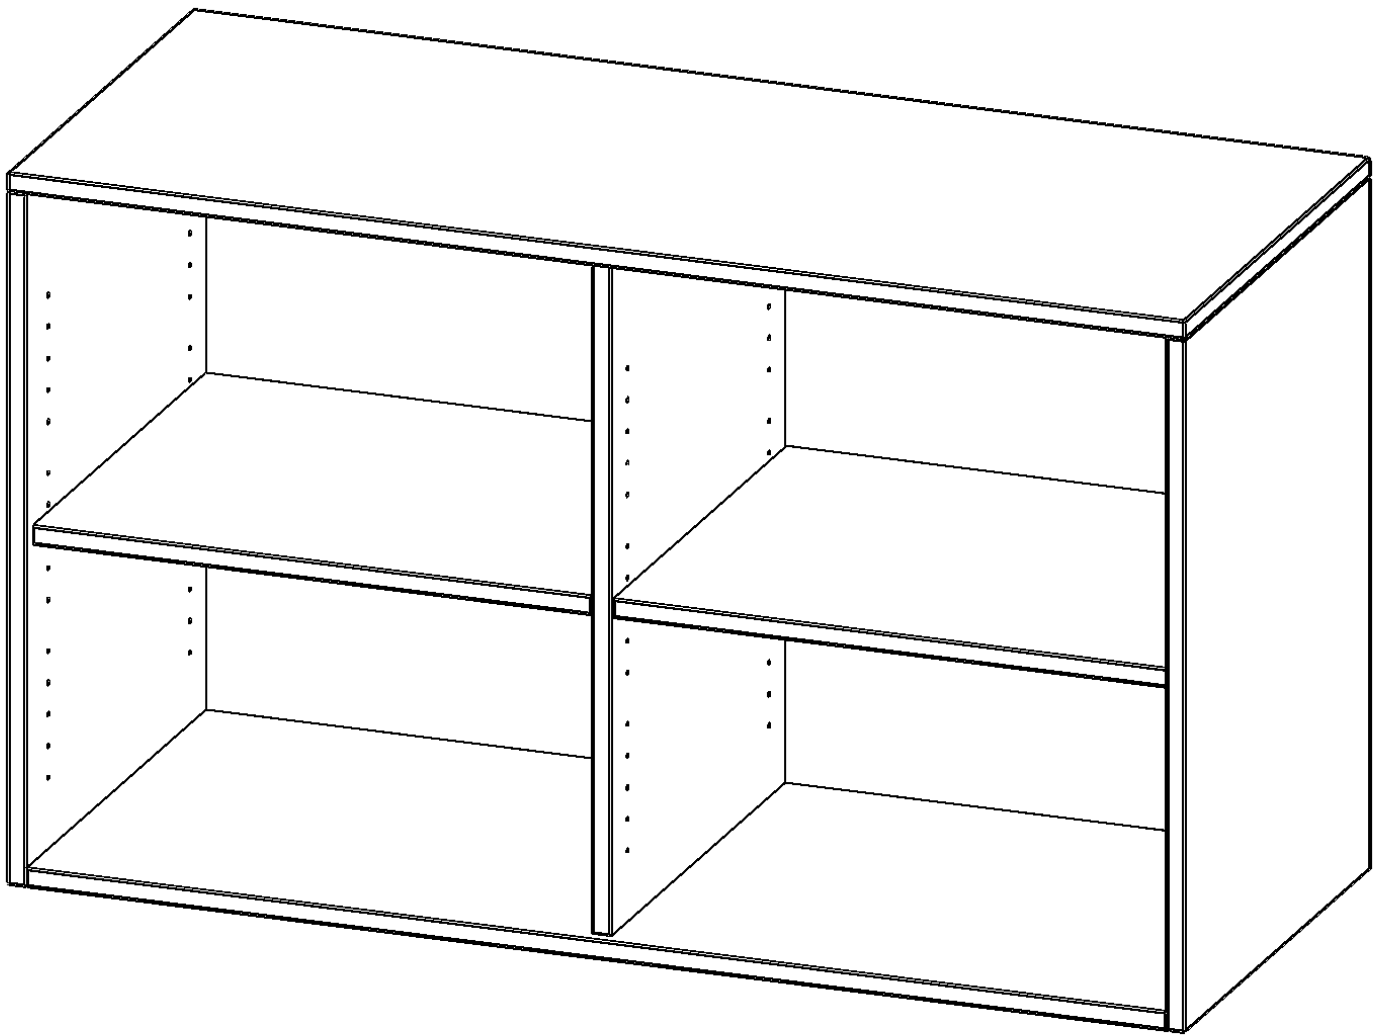

R12052ARM

PRODUKTDATENBLATT
WWW.MOEBELWERK-NIESKY.DE

AUFSATZREGAL, 2 ORDNERHÖHEN - SERIE EVO180

B/H/T: 120X72X50 CM, MIT MITTELWAND

PRODUKTBESCHREIBUNG

Die evo180 Aufsatzregale und -schränke in verschiedenen Höhen und Breiten sind ein Kernstück unseres evo180 Schrankwandprogrammes. Sie bieten Ihnen die Möglichkeit, Ihre Raumhöhe immer optimal auszunutzen und im wahrsten Sinne des Wortes "noch einen drauf zu setzen". Die Aufsatzregale werden als Ergänzung zu unseren Basis Regalen angeboten und bei Lieferung optional durch unser Team mit dem jeweiligen Unterschrank fest verschraubt. Die Rückwand ist als Sichtrückwand ausgeführt, dementsprechend eignen sich alle evo180 Einzelregale oder Regalwände auch als Raumteiler.

Alle Aufsatzregale werden aus melaminharzbeschichteter E1 Feinspanplatte gefertigt, die FSC zertifiziert und formaldehydfrei sind. Als Kanten verwenden wir besonders robuste 2 mm starke ABS Kanten, die unter hoher Temperatur fest verleimt werden. Bitte wählen Sie Ihr Wunschdekor aus unserer Dekorpalette aus. Die Einlegeböden sind im Raster von 32 mm verstellbar. Unsere hochwertigen Bodenträger verfügen über einen "Ausziehstop", so wird verhindert, dass Böden mit Inhalt darauf aus dem Regal oder Schrank rutschen können.

EIGENSCHAFTEN

- Aufsatzregal, 2 Ordnerhöhen
- mit Mittelwand
- Sichtrückwand
- Höhe 72 cm für Standard Ordner
- wird optional mit vorhandenem Unterschrank verschraubt

Zubehör

Freistehend

Artikelnummer	R12052ARM	
Breite / Höhe / Tiefe	1200 mm / 720 mm / 500 mm	47.2" / 28.3" / 19.7"
Ordnerhöhen	2	
Einlegeböden	2	
Fächer	4	
Montageart	Freistehend	
Einsatzbereich	Grundschule, Weiterführende Schule, Büro und Objekt, Konferenzraum	
Material	Melaminplatte	
Bauart	Aufsatzmodul, Mittelwand	
Produktlinie	evo180	