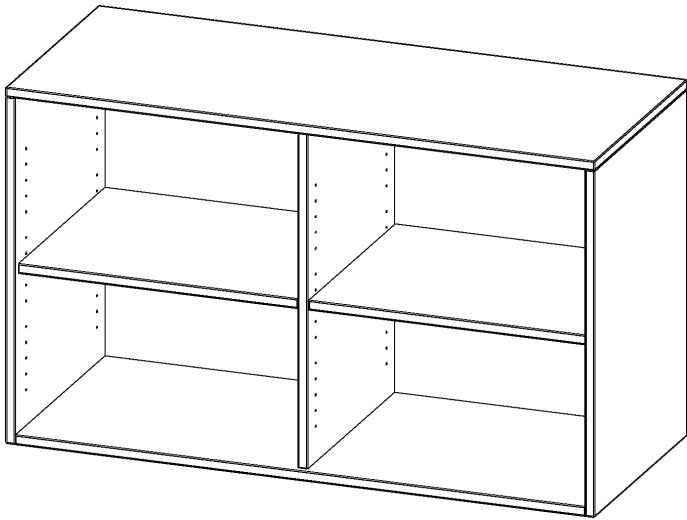

## AUFSATZREGAL, 2 ORDNERHÖHEN - SERIE EVO180

B/H/T: 120X72X50 CM, MIT MITTELWAND

### PRODUKTBESCHREIBUNG

Die evo180 Aufsatzregale und -schränke in verschiedenen Höhen und Breiten sind ein Kernstück unseres evo180 Schrankwandprogrammes. Sie bieten Ihnen die Möglichkeit, Ihre Raumhöhe immer optimal auszunutzen und im wahrsten Sinne des Wortes "noch einen drauf zu setzen". Die Aufsatzregale werden als Ergänzung zu unseren Basis Regalen angeboten und bei Lieferung optional durch unser Team mit dem jeweiligen Unterschrank fest verschraubt. Die Rückwand ist als Sichtrückwand ausgeführt, dementsprechend eignen sich alle evo180 Einzelregale oder Regalwände auch als Raumteiler.

### EIGENSCHAFTEN

- Aufsatzregal, 2 Ordnerhöhen
- mit Mittelwand
- Sichtrückwand
- Höhe 72 cm für Standard Ordner
- wird optional mit vorhandenem Unterschrank verschraubt

### Zubehör

Freistehend

20.11.2024  
Seite 1/2

Artikelnummer	R12052ARM	
Breite / Höhe / Tiefe	1200 mm / 720 mm / 500 mm	47.2" / 28.3" / 19.7"
Ordnerhöhen	2	
Einlegeböden	2	
Fächer	4	
Montageart	Freistehend	
Einsatzbereich	Grundschule, Weiterführende Schule, Büro und Objekt, Konferenzraum	
Material	Melaminplatte	
Bauart	Aufsatzmodul, Mittelwand	
Produktlinie	evo180	