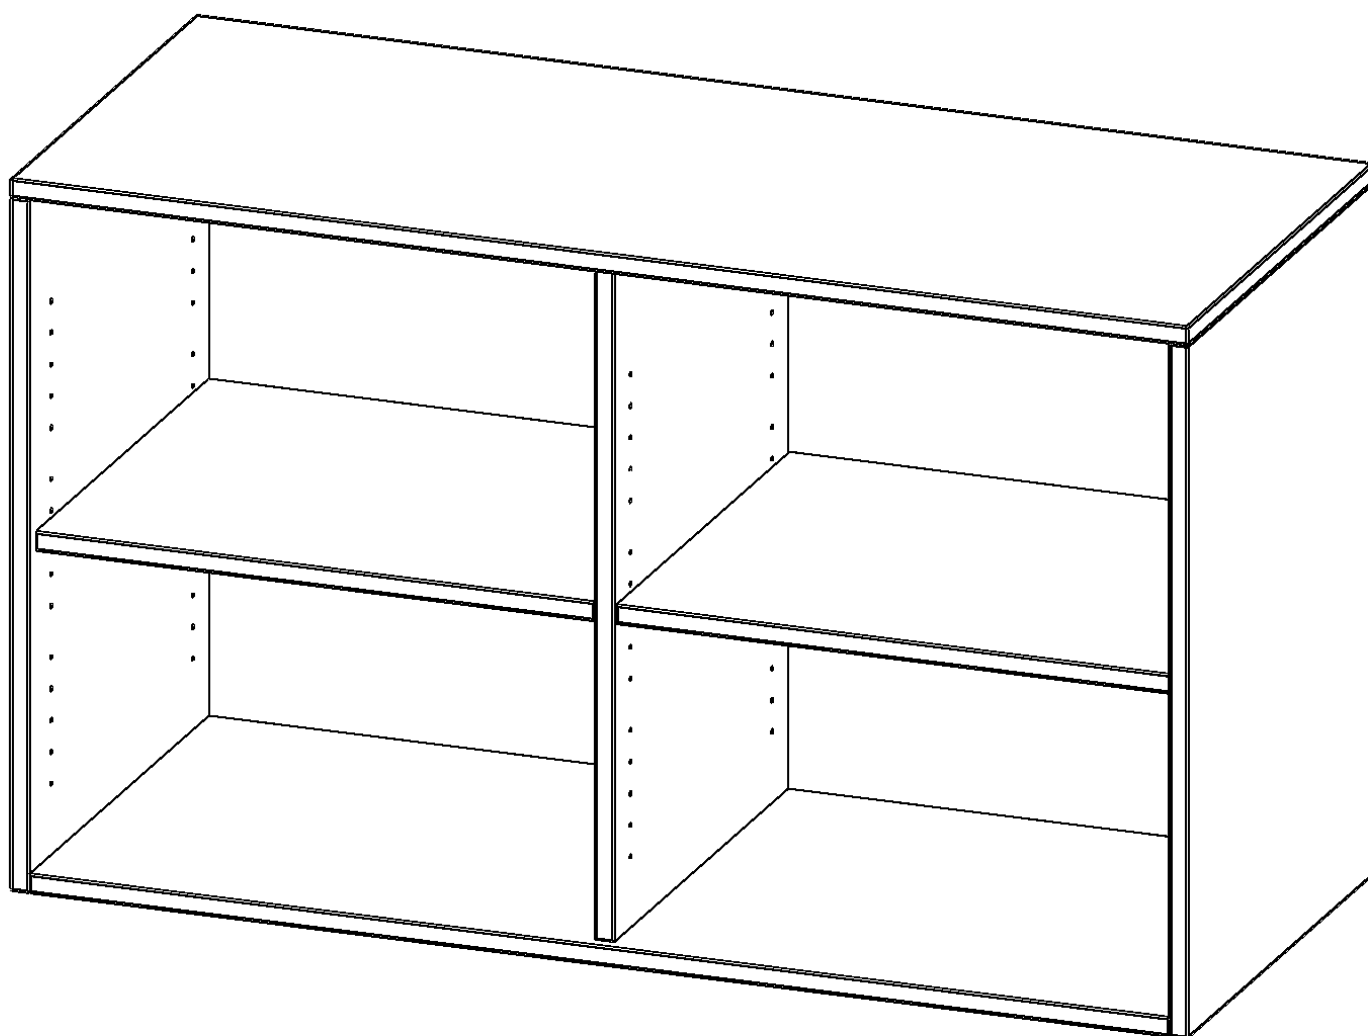

## AUFSATZREGAL, 2 ORDNERHÖHEN - SERIE EVO180

B/H/T: 120X72X50 CM, MIT MITTELWAND

### PRODUKTBESCHREIBUNG

Die evo180 Aufsatzregale und -schränke in verschiedenen Höhen und Breiten sind ein Kernstück unseres evo180 Schrankwandprogrammes. Sie bieten Ihnen die Möglichkeit, Ihre Raumhöhe immer optimal auszunutzen und im wahrsten Sinne des Wortes "noch einen drauf zu setzen". Die Aufsatzregale werden als Ergänzung zu unseren Basis Regalen angeboten und bei Lieferung optional durch unser Team mit dem jeweiligen Unterschrank fest verschraubt. Die Rückwand ist als Sichtrückwand ausgeführt, dementsprechend eignen sich alle evo180 Einzelregale oder Regalwände auch als Raumteiler.

### EIGENSCHAFTEN

- Aufsatzregal, 2 Ordnerhöhen
- mit Mittelwand
- Sichtrückwand
- Höhe 72 cm für Standard Ordner
- wird optional mit vorhandenem Unterschrank verschraubt

### Zubehör

Freistehend

20.11.2024  
Seite 1/2

Artikelnummer	R12052ARM	
Breite / Höhe / Tiefe	1200 mm / 720 mm / 500 mm	47.2" / 28.3" / 19.7"
Ordnerhöhen	2	
Einlegeböden	2	
Fächer	4	
Montageart	Freistehend	
Einsatzbereich	Grundschule, Weiterführende Schule, Büro und Objekt, Konferenzraum	
Material	Melaminplatte	
Bauart	Aufsatzmodul, Mittelwand	
Produktlinie	evo180	