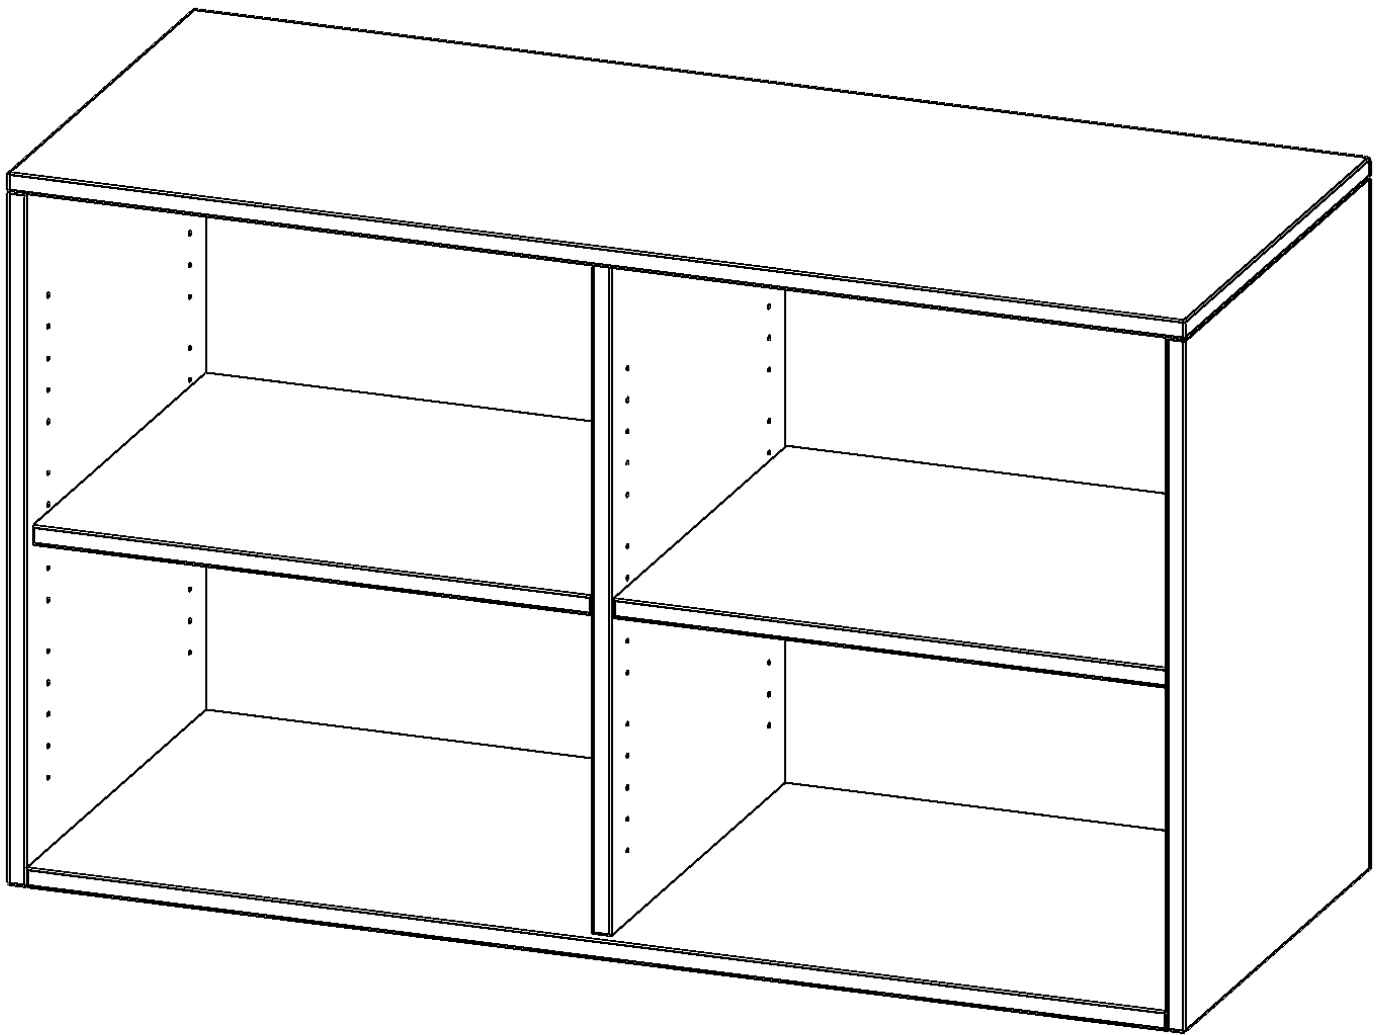

## AUFSATZREGAL, 2 ORDNERHÖHEN - SERIE EVO180

B/H/T: 120X72X50 CM, MIT MITTELWAND

### PRODUKTBESCHREIBUNG

Die evo180 Aufsatzregale und -schränke in verschiedenen Höhen und Breiten sind ein Kernstück unseres evo180 Schrankwandprogrammes. Sie bieten Ihnen die Möglichkeit, Ihre Raumhöhe immer optimal auszunutzen und im wahrsten Sinne des Wortes "noch einen drauf zu setzen". Die Aufsatzregale werden als Ergänzung zu unseren Basis Regalen angeboten und bei Lieferung optional durch unser Team mit dem jeweiligen Unterschrank fest verschraubt. Die Rückwand ist als Sichtrückwand ausgeführt, dementsprechend eignen sich alle evo180 Einzelregale oder Regalwände auch als Raumteiler.

### EIGENSCHAFTEN

- Aufsatzregal, 2 Ordnerhöhen
- mit Mittelwand
- Sichtrückwand
- Höhe 72 cm für Standard Ordner
- wird optional mit vorhandenem Unterschrank verschraubt

### Zubehör

Freistehend

Artikelnummer	R12052ARM	
Breite / Höhe / Tiefe	1200 mm / 720 mm / 500 mm	47.2" / 28.3" / 19.7"
Ordnerhöhen	2	
Einlegeböden	2	
Fächer	4	
Montageart	Freistehend	
Einsatzbereich	Grundschule, Weiterführende Schule, Büro und Objekt, Konferenzraum	
Material	Melaminplatte	
Bauart	Aufsatzmodul, Mittelwand	
Produktlinie	evo180	