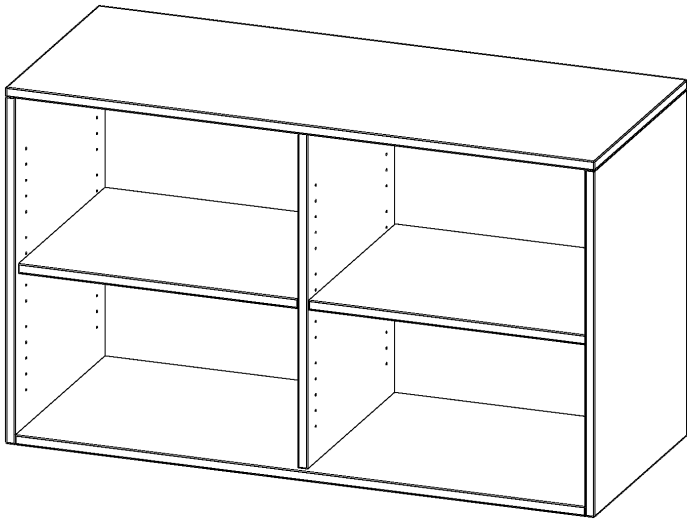

## AUFSATZREGAL, 2 ORDNERHÖHEN - SERIE EVO180

B/H/T: 120X72X50 CM, MIT MITTELWAND

### PRODUKTBESCHREIBUNG

Die evo180 Aufsatzregale und -schränke in verschiedenen Höhen und Breiten sind ein Kernstück unseres evo180 Schrankwandprogrammes. Sie bieten Ihnen die Möglichkeit, Ihre Raumhöhe immer optimal auszunutzen und im wahrsten Sinne des Wortes "noch einen drauf zu setzen". Die Aufsatzregale werden als Ergänzung zu unseren Basis Regalen angeboten und bei Lieferung optional durch unser Team mit dem jeweiligen Unterschrank fest verschraubt. Die Rückwand ist als Sichtrückwand ausgeführt, dementsprechend eignen sich alle evo180 Einzelregale oder Regalwände auch als Raumteiler.

### EIGENSCHAFTEN

- Aufsatzregal, 2 Ordnerhöhen
- mit Mittelwand
- Sichtrückwand
- Höhe 72 cm für Standard Ordner
- wird optional mit vorhandenem Unterschrank verschraubt

### Zubehör

Freistehend

Artikelnummer	R12052ARM	
Breite / Höhe / Tiefe	1200 mm / 720 mm / 500 mm	47.2" / 28.3" / 19.7"
Ordnerhöhen	2	
Einlegeböden	2	
Fächer	4	
Montageart	Freistehend	
Einsatzbereich	Grundschule, Weiterführende Schule, Büro und Objekt, Konferenzraum	
Material	Melaminplatte	
Bauart	Aufsatzmodul, Mittelwand	
Produktlinie	evo180	