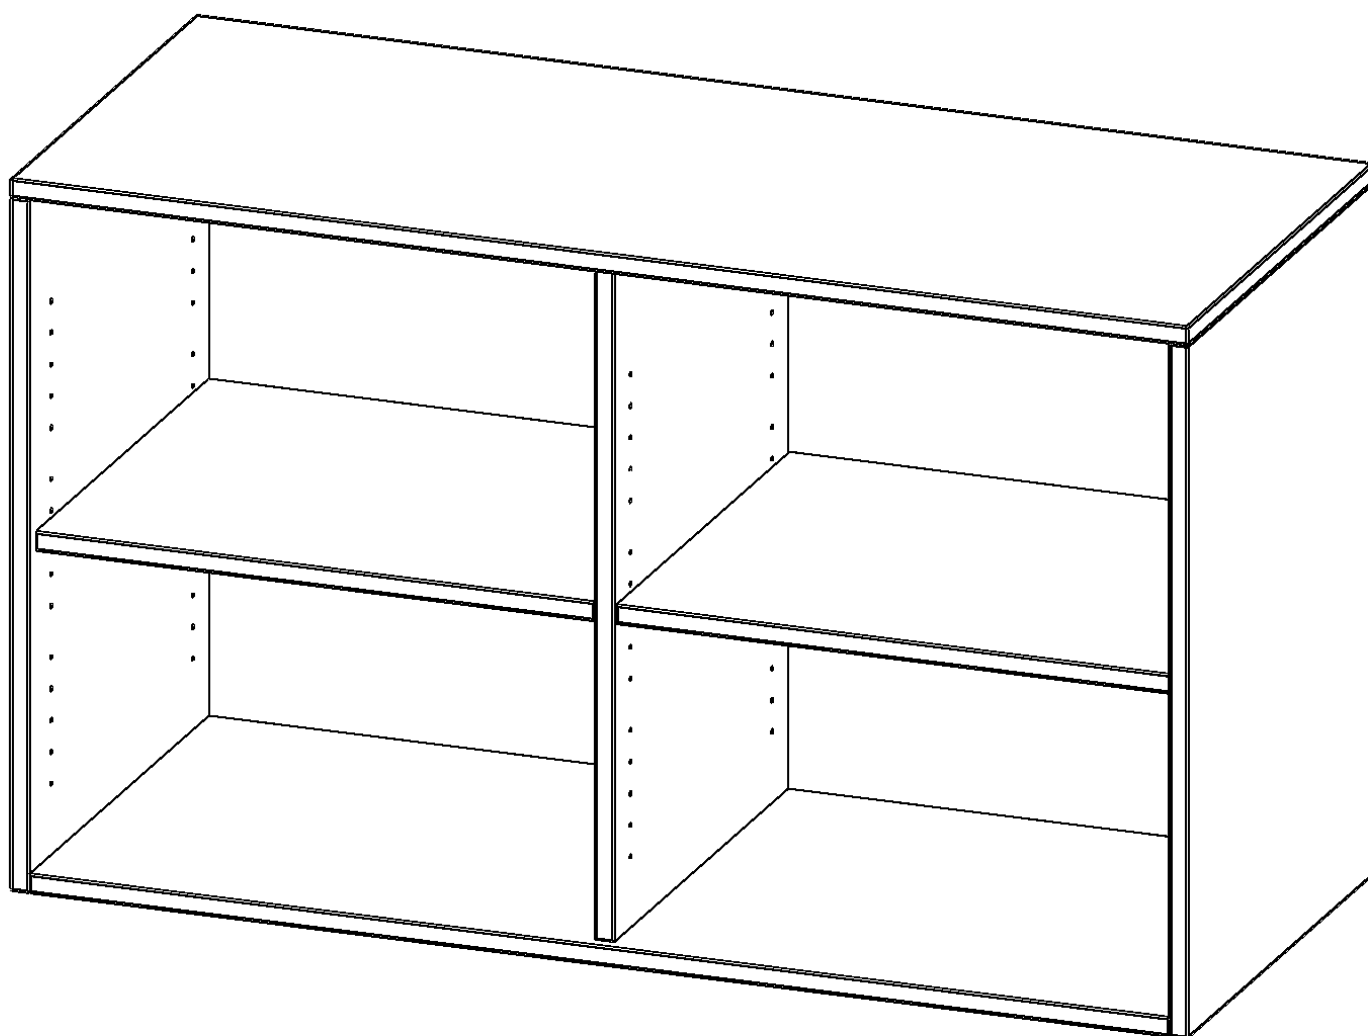

## AUFSATZREGAL, 2 ORDNERHÖHEN - SERIE EVO180

B/H/T: 120X72X50 CM, MIT MITTELWAND

### PRODUKTBESCHREIBUNG

Die evo180 Aufsatzregale und -schränke in verschiedenen Höhen und Breiten sind ein Kernstück unseres evo180 Schrankwandprogrammes. Sie bieten Ihnen die Möglichkeit, Ihre Raumhöhe immer optimal auszunutzen und im wahrsten Sinne des Wortes "noch einen drauf zu setzen". Die Aufsatzregale werden als Ergänzung zu unseren Basis Regalen angeboten und bei Lieferung optional durch unser Team mit dem jeweiligen Unterschrank fest verschraubt. Die Rückwand ist als Sichtrückwand ausgeführt, dementsprechend eignen sich alle evo180 Einzelregale oder Regalwände auch als Raumteiler.

### EIGENSCHAFTEN

- Aufsatzregal, 2 Ordnerhöhen
- mit Mittelwand
- Sichtrückwand
- Höhe 72 cm für Standard Ordner
- wird optional mit vorhandenem Unterschrank verschraubt

### Zubehör

Freistehend

Artikelnummer	R12052ARM	
Breite / Höhe / Tiefe	1200 mm / 720 mm / 500 mm	47.2" / 28.3" / 19.7"
Ordnerhöhen	2	
Einlegeböden	2	
Fächer	4	
Montageart	Freistehend	
Einsatzbereich	Grundschule, Weiterführende Schule, Büro und Objekt, Konferenzraum	
Material	Melaminplatte	
Bauart	Aufsatzmodul, Mittelwand	
Produktlinie	evo180	