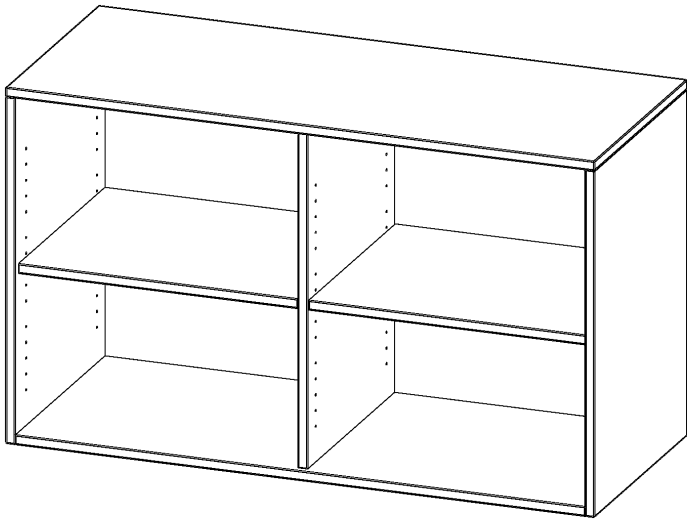

R12042ARM

PRODUKTDATENBLATT
WWW.MOEBELWERK-NIESKY.DE

AUFSATZREGAL, 2 ORDNERHÖHEN - SERIE EVO180

B/H/T: 120X72X40 CM, MIT MITTELWAND

PRODUKTBESCHREIBUNG

Die evo180 Aufsatzregale und -schränke in verschiedenen Höhen und Breiten sind ein Kernstück unseres evo180 Schrankwandprogrammes. Sie bieten Ihnen die Möglichkeit, Ihre Raumhöhe immer optimal auszunutzen und im wahrsten Sinne des Wortes "noch einen drauf zu setzen". Die Aufsatzregale werden als Ergänzung zu unseren Basis Regalen angeboten und bei Lieferung optional durch unser Team mit dem jeweiligen Unterschrank fest verschraubt. Die Rückwand ist als Sichtrückwand ausgeführt, dementsprechend eignen sich alle evo180 Einzelregale oder Regalwände auch als Raumteiler.

Alle Aufsatzregale werden aus melaminharzbeschichteter E1 Feinspanplatte gefertigt, die FSC zertifiziert und formaldehydfrei sind. Als Kanten verwenden wir besonders robuste 2 mm starke ABS Kanten, die unter hoher Temperatur fest verleimt werden. Bitte wählen Sie Ihr Wunschdekor aus unserer Dekorpalette aus. Die Einlegeböden sind im Raster von 32 mm verstellbar. Unsere hochwertigen Bodenträger verfügen über einen "Ausziehstop", so wird verhindert, dass Böden mit Inhalt darauf aus dem Regal oder Schrank rutschen können.

EIGENSCHAFTEN

- Aufsatzregal, 2 Ordnerhöhen
- mit Mittelwand
- Sichtrückwand
- Höhe 72 cm für Standard Ordner
- wird optional mit vorhandenem Unterschrank verschraubt

Zubehör

Freistehend

Artikelnummer	R12042ARM	
Breite / Höhe / Tiefe	1200 mm / 720 mm / 400 mm	47.2" / 28.3" / 15.7"
Ordnerhöhen	2	
Einlegeböden	2	
Fächer	4	
Montageart	Freistehend	
Einsatzbereich	Grundschule, Weiterführende Schule, Büro und Objekt, Konferenzraum	
Material	Melaminplatte	
Bauart	Aufsatzmodul, Mittelwand	
Produktlinie	evo180	