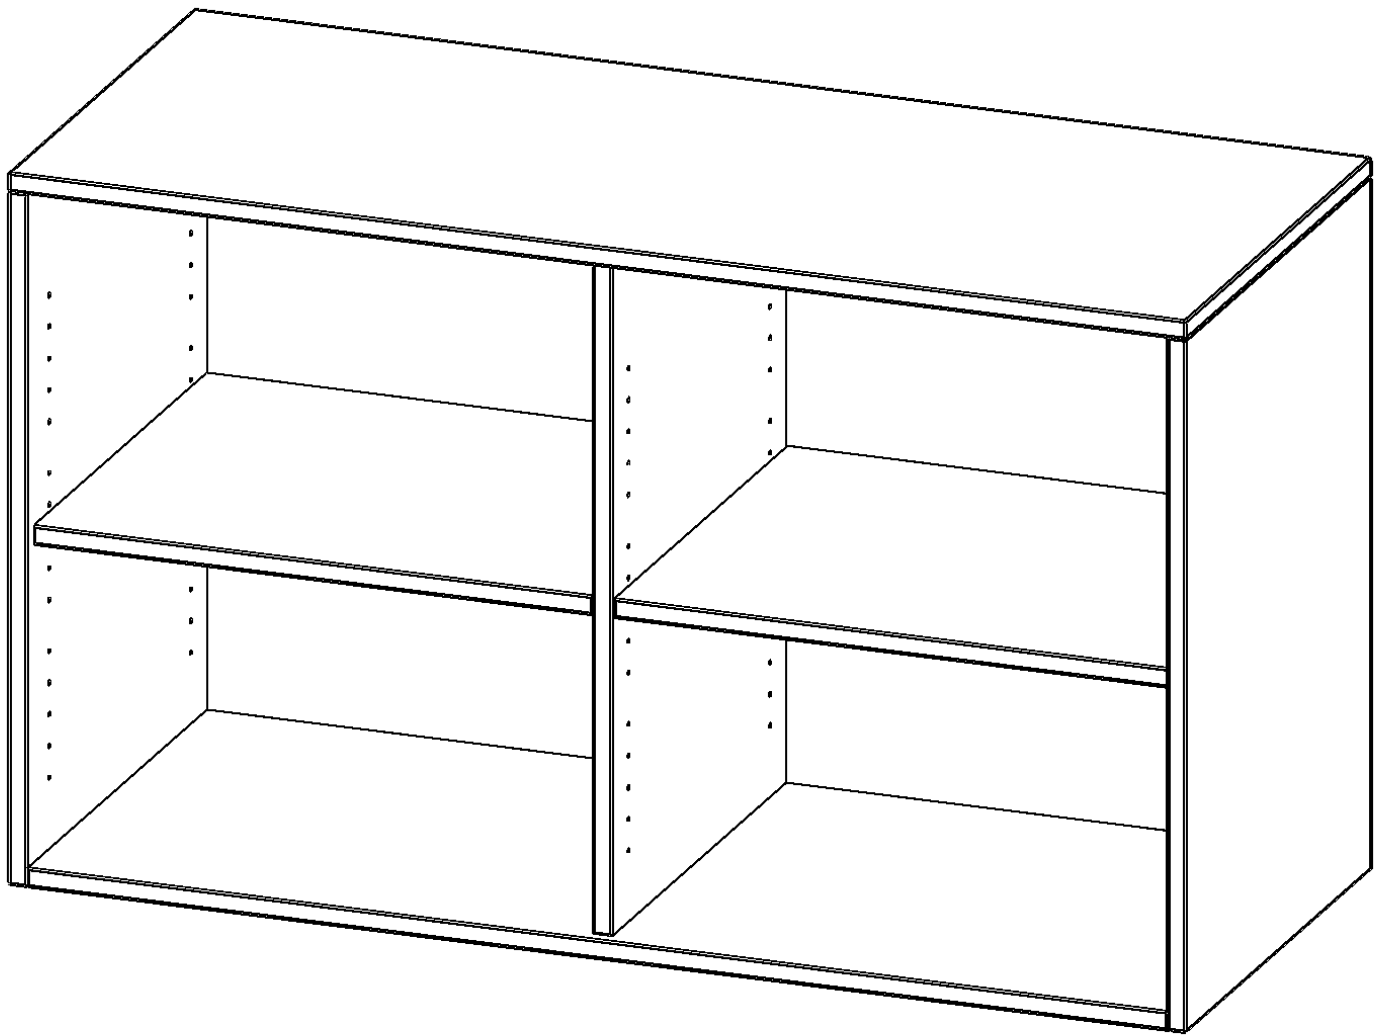

R12042ARM

PRODUKTDATENBLATT
WWW.MOEBELWERK-NIESKY.DE

AUFSATZREGAL, 2 ORDNERHÖHEN - SERIE EVO180

B/H/T: 120X72X40 CM, MIT MITTELWAND

PRODUKTBESCHREIBUNG

Die evo180 Aufsatzregale und -schränke in verschiedenen Höhen und Breiten sind ein Kernstück unseres evo180 Schrankwandprogrammes. Sie bieten Ihnen die Möglichkeit, Ihre Raumhöhe immer optimal auszunutzen und im wahrsten Sinne des Wortes "noch einen drauf zu setzen". Die Aufsatzregale werden als Ergänzung zu unseren Basis Regalen angeboten und bei Lieferung optional durch unser Team mit dem jeweiligen Unterschrank fest verschraubt. Die Rückwand ist als Sichtrückwand ausgeführt, dementsprechend eignen sich alle evo180 Einzelregale oder Regalwände auch als Raumteiler.

Alle Aufsatzregale werden aus melaminharzbeschichteter E1 Feinspanplatte gefertigt, die FSC zertifiziert und formaldehydfrei sind. Als Kanten verwenden wir besonders robuste 2 mm starke ABS Kanten, die unter hoher Temperatur fest verleimt werden. Bitte wählen Sie Ihr Wunschdekor aus unserer Dekorpalette aus. Die Einlegeböden sind im Raster von 32 mm verstellbar. Unsere hochwertigen Bodenträger verfügen über einen "Ausziehstop", so wird verhindert, dass Böden mit Inhalt darauf aus dem Regal oder Schrank rutschen können.

EIGENSCHAFTEN

- Aufsatzregal, 2 Ordnerhöhen
- mit Mittelwand
- Sichtrückwand
- Höhe 72 cm für Standard Ordner
- wird optional mit vorhandenem Unterschrank verschraubt

Zubehör

Freistehend

Artikelnummer	R12042ARM	
Breite / Höhe / Tiefe	1200 mm / 720 mm / 400 mm	47.2" / 28.3" / 15.7"
Ordnerhöhen	2	
Einlegeböden	2	
Fächer	4	
Montageart	Freistehend	
Einsatzbereich	Grundschule, Weiterführende Schule, Büro und Objekt, Konferenzraum	
Material	Melaminplatte	
Bauart	Aufsatzmodul, Mittelwand	
Produktlinie	evo180	