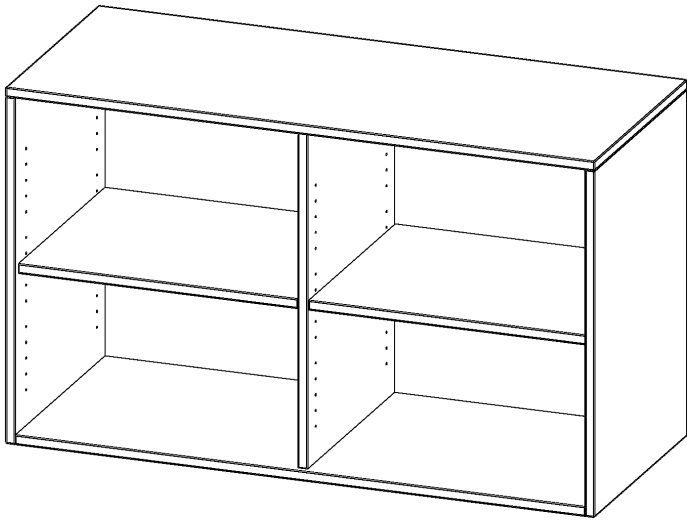

## AUFSATZREGAL, 2 ORDNERHÖHEN - SERIE EVO180

B/H/T: 120X72X40 CM, MIT MITTELWAND

### PRODUKTBESCHREIBUNG

Die evo180 Aufsatzregale und -schränke in verschiedenen Höhen und Breiten sind ein Kernstück unseres evo180 Schrankwandprogrammes. Sie bieten Ihnen die Möglichkeit, Ihre Raumhöhe immer optimal auszunutzen und im wahrsten Sinne des Wortes ""noch einen drauf zu setzen"". Die Aufsatzregale werden als Ergänzung zu unseren Basis Regalen angeboten und bei Lieferung optional durch unser Team mit dem jeweiligen Unterschrank fest verschraubt. Die Rückwand ist als Sichtrückwand ausgeführt, dementsprechend eignen sich alle evo180 Einzelregale oder Regalwände auch als Raumteiler.

Alle Aufsatzregale werden aus melaminharzbeschichteter E1 Feinspanplatte gefertigt, die FSC zertifiziert und formaldehydfrei sind. Als Kanten verwenden wir besonders robuste 2 mm starke ABS Kanten, die unter hoher Temperatur fest verleimt werden. Bitte wählen Sie Ihr Wunschdekor aus unserer Dekorpalette aus. Die Einlegeböden sind im Raster von 32 mm verstellbar. Unsere hochwertigen Bodenträger verfügen über einen ""Ausziehstop"", so wird verhindert, dass Böden mit Inhalt darauf aus dem Regal oder Schrank rutschen können.

### EIGENSCHAFTEN

- Aufsatzregal, 2 Ordnerhöhen
- mit Mittelwand
- Sichtrückwand
- Höhe 72 cm für Standard Ordner
- wird optional mit vorhandenem Unterschrank verschraubt