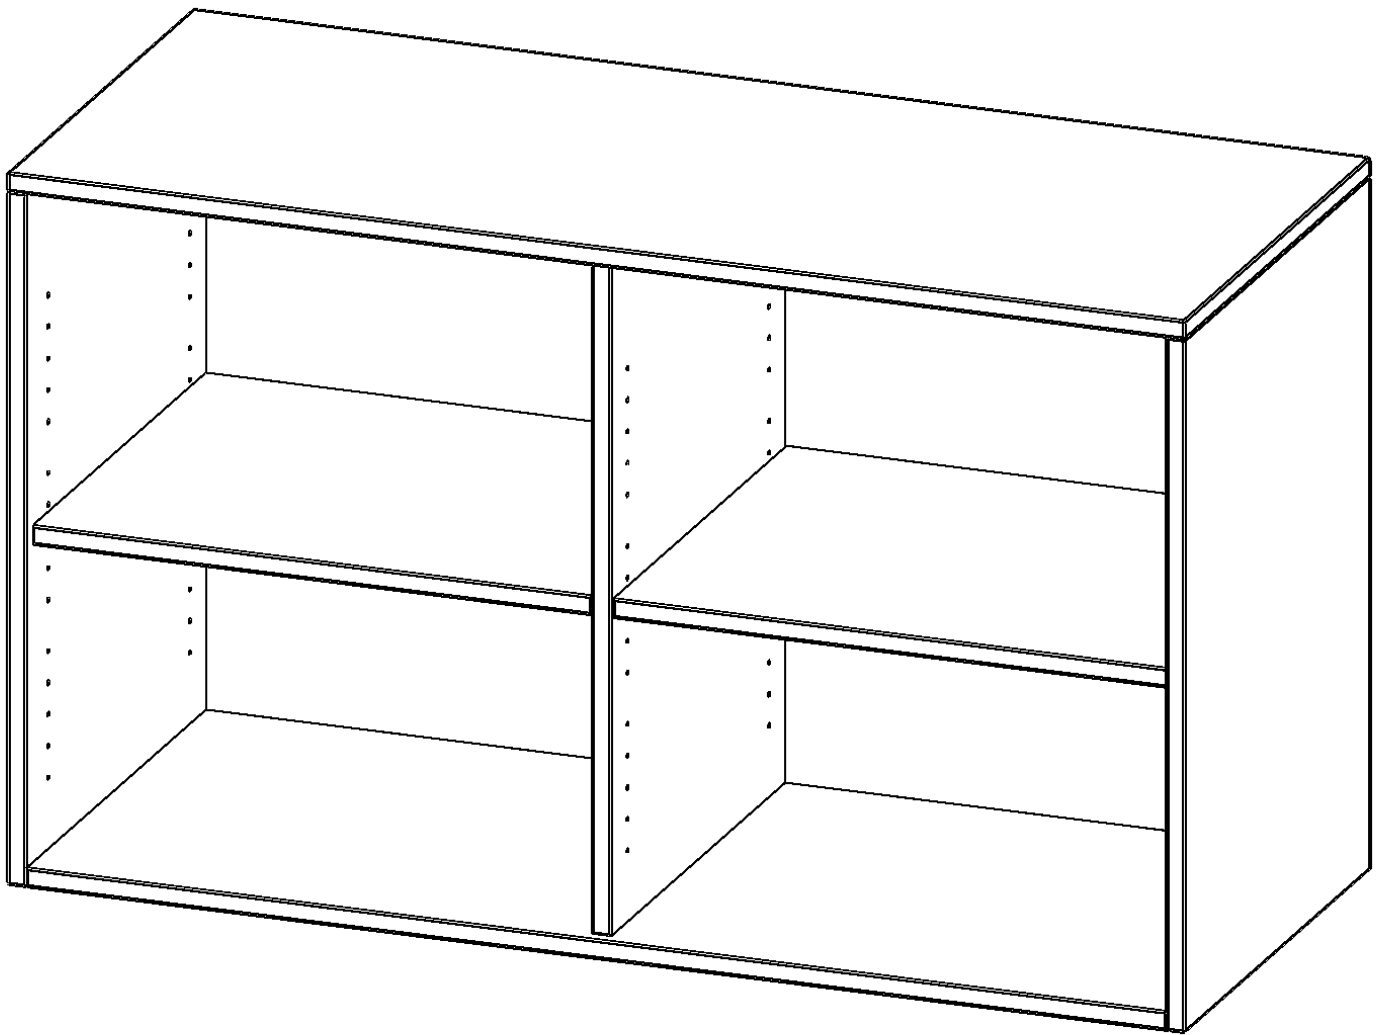

## AUFSATZREGAL, 2 ORDNERHÖHEN - SERIE EVO180

B/H/T: 120X72X40 CM, MIT MITTELWAND

### PRODUKTBESCHREIBUNG

Die evo180 Aufsatzregale und -schränke in verschiedenen Höhen und Breiten sind ein Kernstück unseres evo180 Schrankwandprogrammes. Sie bieten Ihnen die Möglichkeit, Ihre Raumhöhe immer optimal auszunutzen und im wahrsten Sinne des Wortes ""noch einen drauf zu setzen"". Die Aufsatzregale werden als Ergänzung zu unseren Basis Regalen angeboten und bei Lieferung optional durch unser Team mit dem jeweiligen Unterschrank fest verschraubt. Die Rückwand ist als Sichtrückwand ausgeführt, dementsprechend eignen sich alle evo180 Einzelregale oder Regalwände auch als Raumteiler.

### EIGENSCHAFTEN

- Aufsatzregal, 2 Ordnerhöhen
- mit Mittelwand
- Sichtrückwand
- Höhe 72 cm für Standard Ordner
- wird optional mit vorhandenem Unterschrank verschraubt

### Zubehör

Freistehend

20.11.2024  
Seite 1/2

Artikelnummer	R12042ARM	
Breite / Höhe / Tiefe	1200 mm / 720 mm / 400 mm	47.2" / 28.3" / 15.7"
Ordnerhöhen	2	
Einlegeböden	2	
Fächer	4	
Montageart	Freistehend	
Einsatzbereich	Grundschule, Weiterführende Schule, Büro und Objekt, Konferenzraum	
Material	Melaminplatte	
Bauart	Aufsatzmodul, Mittelwand	
Produktlinie	evo180	