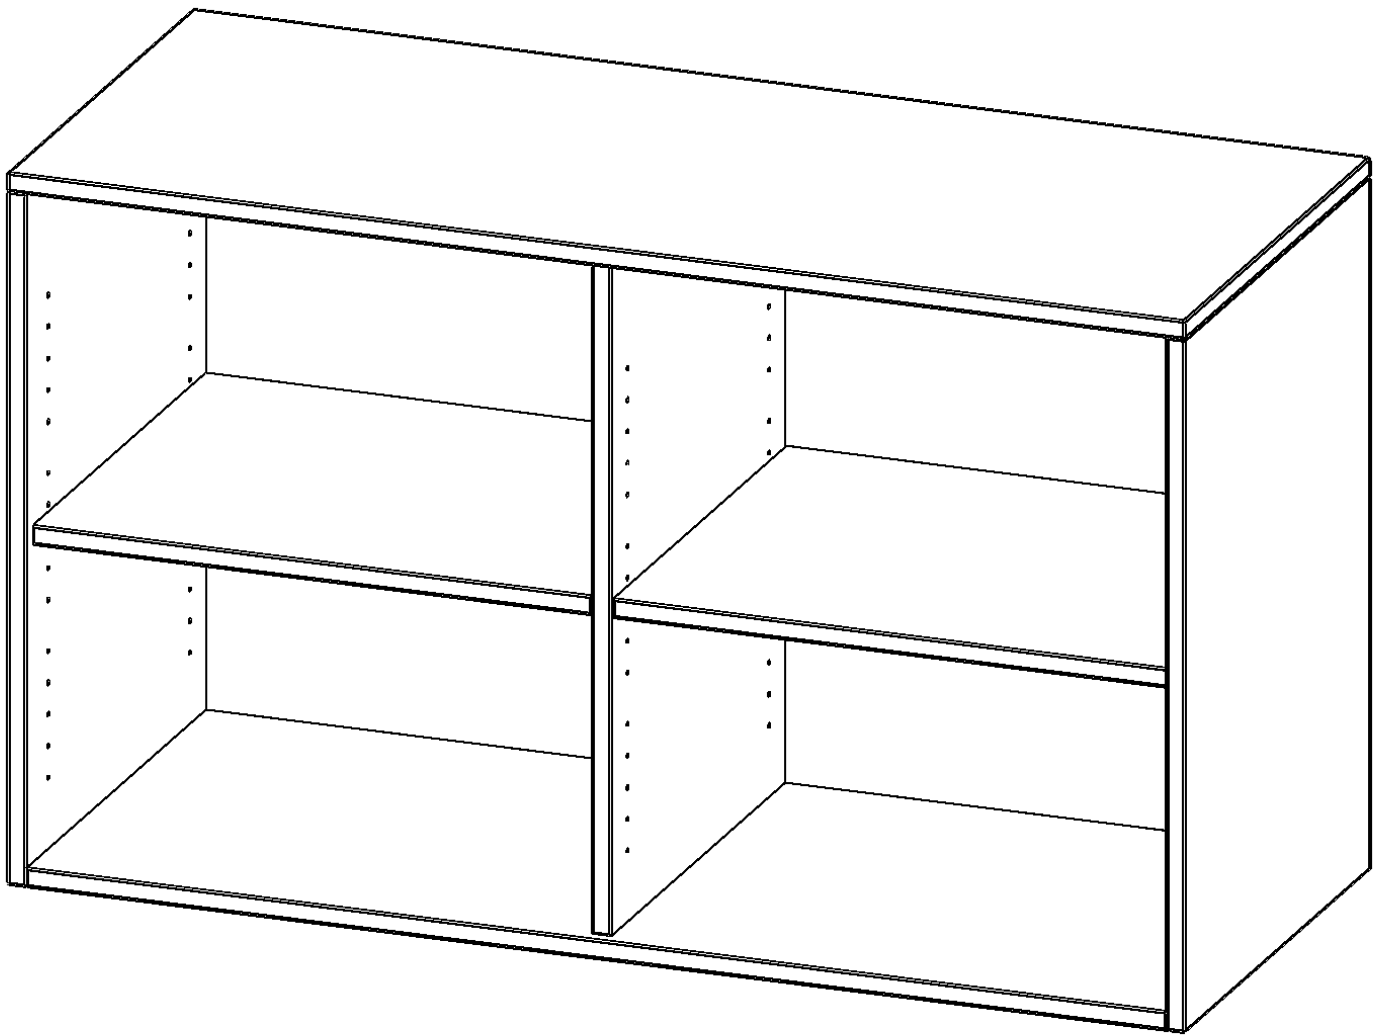

R12042ARM

PRODUKTDATENBLATT
WWW.MOEBELWERK-NIESKY.DE

AUFSATZREGAL, 2 ORDNERHÖHEN - SERIE EVO180

B/H/T: 120X72X40 CM, MIT MITTELWAND

PRODUKTBESCHREIBUNG

Die evo180 Aufsatzregale und -schränke in verschiedenen Höhen und Breiten sind ein Kernstück unseres evo180 Schrankwandprogrammes. Sie bieten Ihnen die Möglichkeit, Ihre Raumhöhe immer optimal auszunutzen und im wahrsten Sinne des Wortes "noch einen drauf zu setzen". Die Aufsatzregale werden als Ergänzung zu unseren Basis Regalen angeboten und bei Lieferung optional durch unser Team mit dem jeweiligen Unterschrank fest verschraubt. Die Rückwand ist als Sichtrückwand ausgeführt, dementsprechend eignen sich alle evo180 Einzelregale oder Regalwände auch als Raumteiler.

Alle Aufsatzregale werden aus melaminharzbeschichteter E1 Feinspanplatte gefertigt, die FSC zertifiziert und formaldehydfrei sind. Als Kanten verwenden wir besonders robuste 2 mm starke ABS Kanten, die unter hoher Temperatur fest verleimt werden. Bitte wählen Sie Ihr Wunschdekor aus unserer Dekorpalette aus. Die Einlegeböden sind im Raster von 32 mm verstellbar. Unsere hochwertigen Bodenträger verfügen über einen "Ausziehstop", so wird verhindert, dass Böden mit Inhalt darauf aus dem Regal oder Schrank rutschen können.

EIGENSCHAFTEN

- Aufsatzregal, 2 Ordnerhöhen
- mit Mittelwand
- Sichtrückwand
- Höhe 72 cm für Standard Ordner
- wird optional mit vorhandenem Unterschrank verschraubt

Zubehör

Freistehend

Artikelnummer	R12042ARM	
Breite / Höhe / Tiefe	1200 mm / 720 mm / 400 mm	47.2" / 28.3" / 15.7"
Ordnerhöhen	2	
Einlegeböden	2	
Fächer	4	
Montageart	Freistehend	
Einsatzbereich	Grundschule, Weiterführende Schule, Büro und Objekt, Konferenzraum	
Material	Melaminplatte	
Bauart	Aufsatzmodul, Mittelwand	
Produktlinie	evo180	