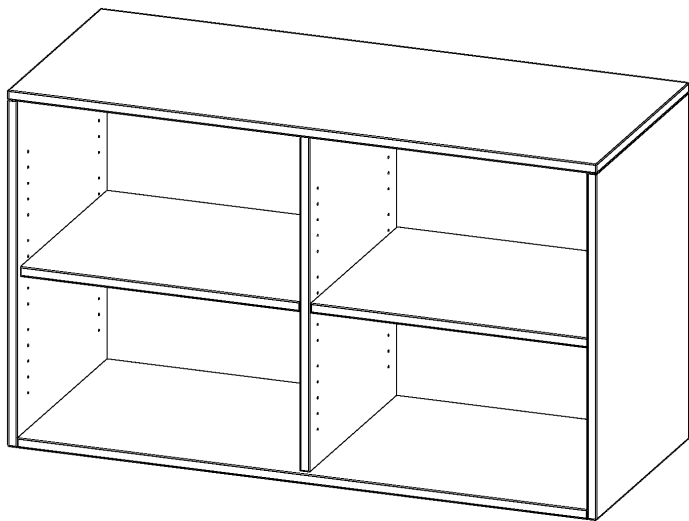

R12042ARM

PRODUKTDATENBLATT
WWW.MOEBELWERK-NIESKY.DE

AUFSATZREGAL, 2 ORDNERHÖHEN - SERIE EVO180

B/H/T: 120X72X40 CM, MIT MITTELWAND

PRODUKTBESCHREIBUNG

Die evo180 Aufsatzregale und -schränke in verschiedenen Höhen und Breiten sind ein Kernstück unseres evo180 Schrankwandprogrammes. Sie bieten Ihnen die Möglichkeit, Ihre Raumhöhe immer optimal auszunutzen und im wahrsten Sinne des Wortes "noch einen drauf zu setzen". Die Aufsatzregale werden als Ergänzung zu unseren Basis Regalen angeboten und bei Lieferung optional durch unser Team mit dem jeweiligen Unterschrank fest verschraubt. Die Rückwand ist als Sichtrückwand ausgeführt, dementsprechend eignen sich alle evo180 Einzelregale oder Regalwände auch als Raumteiler.

Alle Aufsatzregale werden aus melaminharzbeschichteter E1 Feinspanplatte gefertigt, die FSC zertifiziert und formaldehydfrei sind. Als Kanten verwenden wir besonders robuste 2 mm starke ABS Kanten, die unter hoher Temperatur fest verleimt werden. Bitte wählen Sie Ihr Wunschdekor aus unserer Dekorpalette aus. Die Einlegeböden sind im Raster von 32 mm verstellbar. Unsere hochwertigen Bodenträger verfügen über einen "Ausziehstop", so wird verhindert, dass Böden mit Inhalt darauf aus dem Regal oder Schrank rutschen können.

EIGENSCHAFTEN

- Aufsatzregal, 2 Ordnerhöhen
- mit Mittelwand
- Sichtrückwand
- Höhe 72 cm für Standard Ordner
- wird optional mit vorhandenem Unterschrank verschraubt

Zubehör

Freistehend

Artikelnummer	R12042ARM	
Breite / Höhe / Tiefe	1200 mm / 720 mm / 400 mm	47.2" / 28.3" / 15.7"
Ordnerhöhen	2	
Einlegeböden	2	
Fächer	4	
Montageart	Freistehend	
Einsatzbereich	Grundschule, Weiterführende Schule, Büro und Objekt, Konferenzraum	
Material	Melaminplatte	
Bauart	Aufsatzmodul, Mittelwand	
Produktlinie	evo180	