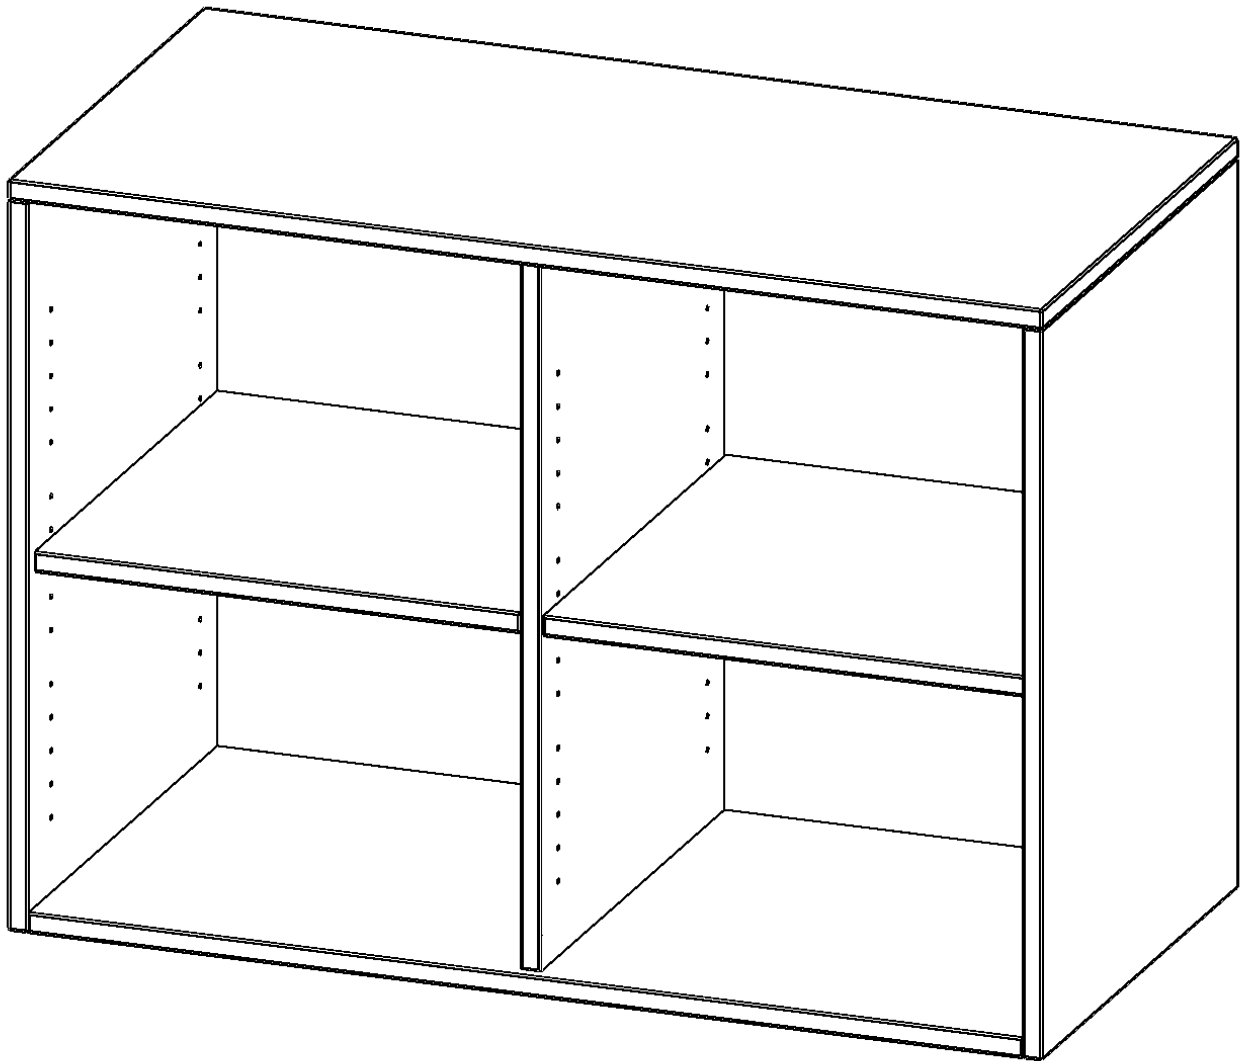

Artikelnummer	R10062ARM	
Breite / Höhe / Tiefe	1000 mm / 720 mm / 600 mm	39.4" / 28.3" / 23.6"
Ordnerhöhen	2	
Einlegeböden	2	
Fächer	4	
Montageart	Freistehend	
Einsatzbereich	Grundschule, Weiterführende Schule, Büro und Objekt, Konferenzraum	
Material	Melaminplatte	
Bauart	Aufsatzmodul, Mittelwand	
Produktlinie	evo180	

Möbelwerk Niesky GmbH
Neuhofer Straße 4-6
02906 Niesky
Deutschland

T +49 3588 2537-0
F +49 3588 2537-30
E info@moebelwerk-niesky.de
www.moebelwerk-niesky.de

© Copyright by Möbelwerk Niesky GmbH

20.11.2024
Seite 2/2