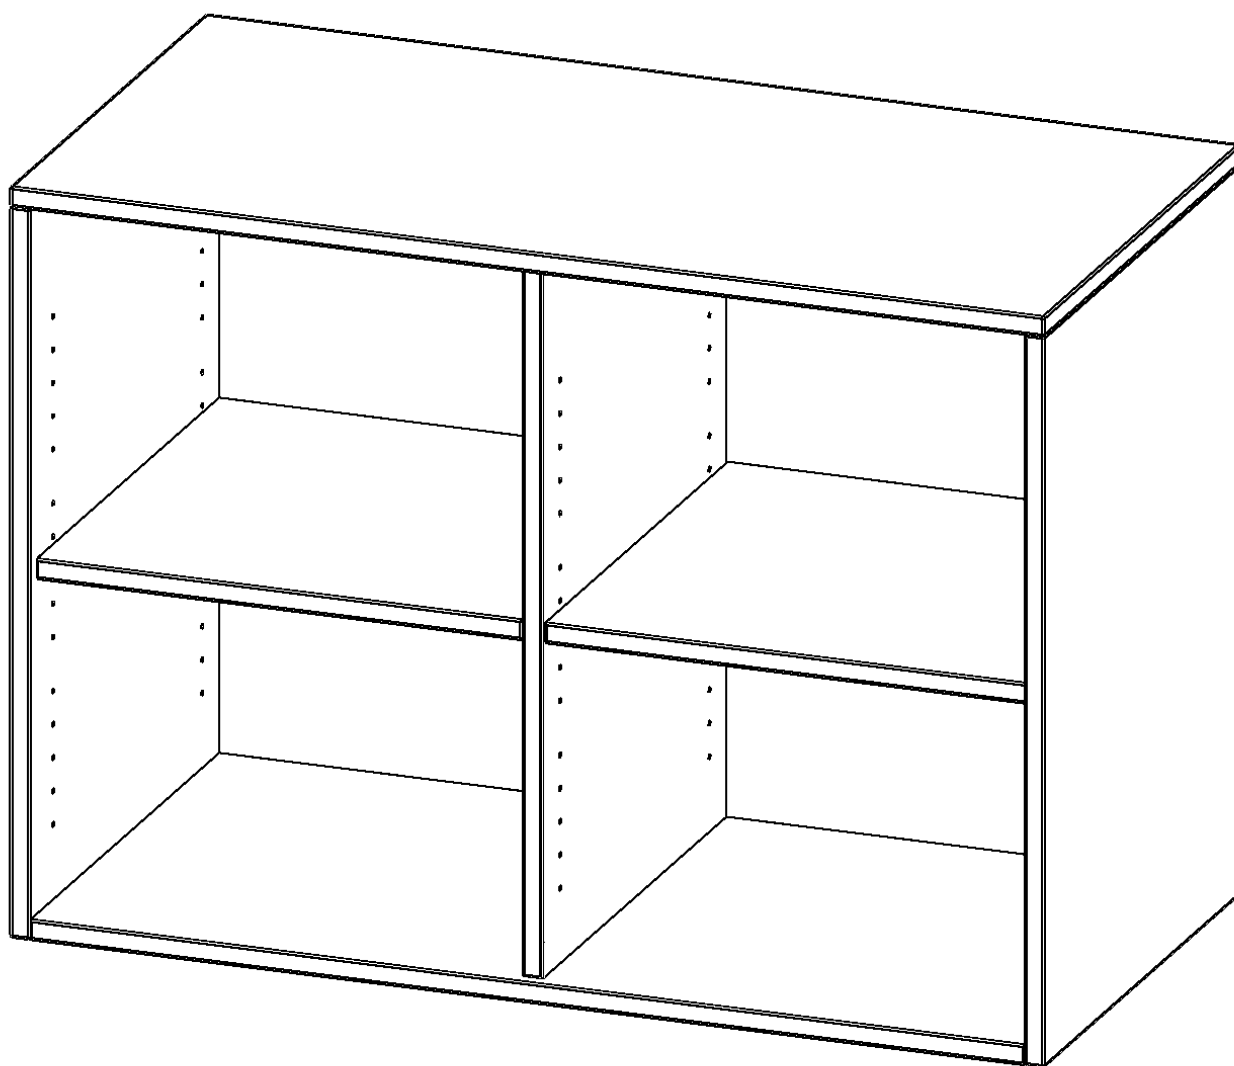

R10062ARM

PRODUKTDATENBLATT
WWW.MOEBELWERK-NIESKY.DE

AUFSATZREGAL, 2 ORDNERHÖHEN - SERIE EVO180

B/H/T: 100X72X60 CM, MIT MITTELWAND

PRODUKTBESCHREIBUNG

Die evo180 Aufsatzregale und -schränke in verschiedenen Höhen und Breiten sind ein Kernstück unseres evo180 Schrankwandprogrammes. Sie bieten Ihnen die Möglichkeit, Ihre Raumhöhe immer optimal auszunutzen und im wahrsten Sinne des Wortes ""noch einen drauf zu setzen"". Die Aufsatzregale werden als Ergänzung zu unseren Basis Regalen angeboten und bei Lieferung optional durch unser Team mit dem jeweiligen Unterschrank fest verschraubt. Die Rückwand ist als Sichtrückwand ausgeführt, dementsprechend eignen sich alle evo180 Einzelregale oder Regalwände auch als Raumteiler.

Alle Aufsatzregale werden aus melaminharzbeschichteter E1 Feinspanplatte gefertigt, die FSC zertifiziert und formaldehydfrei sind. Als Kanten verwenden wir besonders robuste 2 mm starke ABS Kanten, die unter hoher Temperatur fest verleimt werden. Bitte wählen Sie Ihr Wunschdekor aus unserer Dekorpalette aus. Die Einlegeböden sind im Raster von 32 mm verstellbar. Unsere hochwertigen Bodenträger verfügen über einen ""Ausziehstop"", so wird verhindert, dass Böden mit Inhalt darauf aus dem Regal oder Schrank rutschen können.

EIGENSCHAFTEN

- Aufsatzregal, 2 Ordnerhöhen
- mit Mittelwand
- Sichtrückwand
- Höhe 72 cm für Standard Ordner
- wird optional mit vorhandenem Unterschrank verschraubt

Zubehör

Freistehend

Artikelnummer	R10062ARM	
Breite / Höhe / Tiefe	1000 mm / 720 mm / 600 mm	39.4" / 28.3" / 23.6"
Ordnerhöhen	2	
Einlegeböden	2	
Fächer	4	
Montageart	Freistehend	
Einsatzbereich	Grundschule, Weiterführende Schule, Büro und Objekt, Konferenzraum	
Material	Melaminplatte	
Bauart	Aufsatzmodul, Mittelwand	
Produktlinie	evo180	