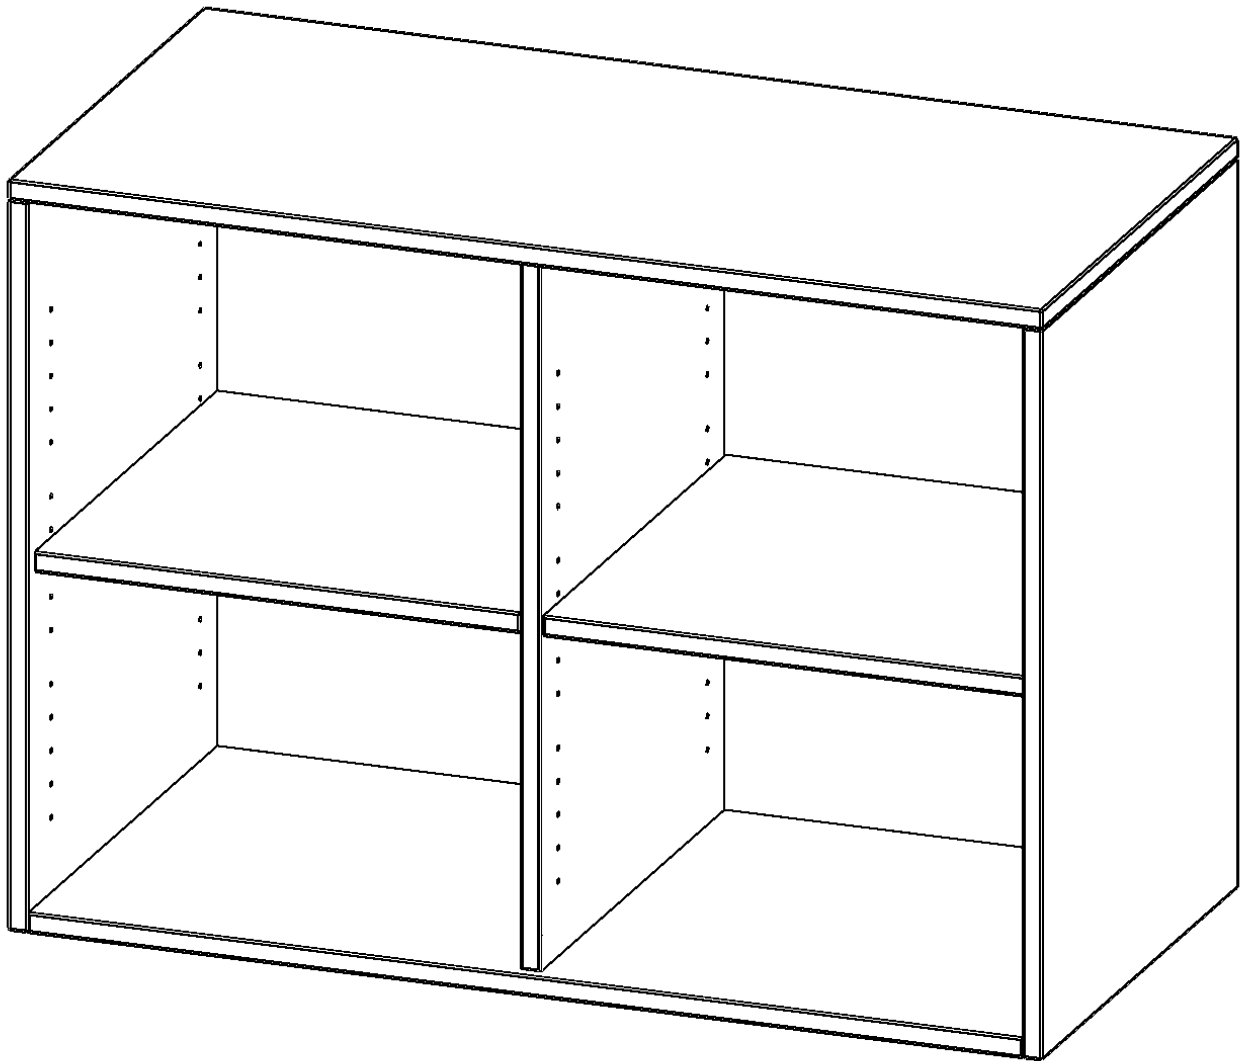

R10062ARM

PRODUKTDATENBLATT
WWW.MOEBELWERK-NIESKY.DE

AUFSATZREGAL, 2 ORDNERHÖHEN - SERIE EVO180

B/H/T: 100X72X60 CM, MIT MITTELWAND

PRODUKTBESCHREIBUNG

Die evo180 Aufsatzregale und -schränke in verschiedenen Höhen und Breiten sind ein Kernstück unseres evo180 Schrankwandprogrammes. Sie bieten Ihnen die Möglichkeit, Ihre Raumhöhe immer optimal auszunutzen und im wahrsten Sinne des Wortes ""noch einen drauf zu setzen"". Die Aufsatzregale werden als Ergänzung zu unseren Basis Regalen angeboten und bei Lieferung optional durch unser Team mit dem jeweiligen Unterschrank fest verschraubt. Die Rückwand ist als Sichtrückwand ausgeführt, dementsprechend eignen sich alle evo180 Einzelregale oder Regalwände auch als Raumteiler.

Alle Aufsatzregale werden aus melaminharzbeschichteter E1 Feinspanplatte gefertigt, die FSC zertifiziert und formaldehydfrei sind. Als Kanten verwenden wir besonders robuste 2 mm starke ABS Kanten, die unter hoher Temperatur fest verleimt werden. Bitte wählen Sie Ihr Wunschdekor aus unserer Dekorpalette aus. Die Einlegeböden sind im Raster von 32 mm verstellbar. Unsere hochwertigen Bodenträger verfügen über einen ""Ausziehstop"", so wird verhindert, dass Böden mit Inhalt darauf aus dem Regal oder Schrank rutschen können.

EIGENSCHAFTEN

- Aufsatzregal, 2 Ordnerhöhen
- mit Mittelwand
- Sichtrückwand
- Höhe 72 cm für Standard Ordner
- wird optional mit vorhandenem Unterschrank verschraubt

Zubehör

Freistehend

Artikelnummer	R10062ARM	
Breite / Höhe / Tiefe	1000 mm / 720 mm / 600 mm	39.4" / 28.3" / 23.6"
Ordnerhöhen	2	
Einlegeböden	2	
Fächer	4	
Montageart	Freistehend	
Einsatzbereich	Grundschule, Weiterführende Schule, Büro und Objekt, Konferenzraum	
Material	Melaminplatte	
Bauart	Aufsatzmodul, Mittelwand	
Produktlinie	evo180	