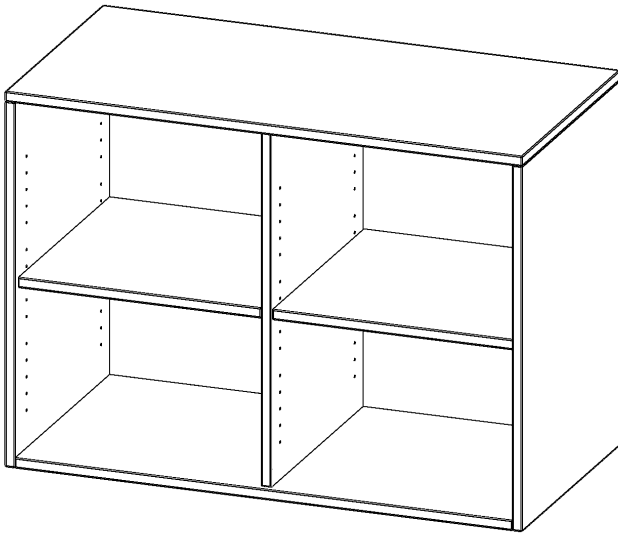

R10062ARM

PRODUKTDATENBLATT
WWW.MOEBELWERK-NIESKY.DE

AUFSATZREGAL, 2 ORDNERHÖHEN - SERIE EVO180

B/H/T: 100X72X60 CM, MIT MITTELWAND

PRODUKTBESCHREIBUNG

Die evo180 Aufsatzregale und -schränke in verschiedenen Höhen und Breiten sind ein Kernstück unseres evo180 Schrankwandprogrammes. Sie bieten Ihnen die Möglichkeit, Ihre Raumhöhe immer optimal auszunutzen und im wahrsten Sinne des Wortes ""noch einen drauf zu setzen"". Die Aufsatzregale werden als Ergänzung zu unseren Basis Regalen angeboten und bei Lieferung optional durch unser Team mit dem jeweiligen Unterschrank fest verschraubt. Die Rückwand ist als Sichtrückwand ausgeführt, dementsprechend eignen sich alle evo180 Einzelregale oder Regalwände auch als Raumteiler.

Alle Aufsatzregale werden aus melaminharzbeschichteter E1 Feinspanplatte gefertigt, die FSC zertifiziert und formaldehydfrei sind. Als Kanten verwenden wir besonders robuste 2 mm starke ABS Kanten, die unter hoher Temperatur fest verleimt werden. Bitte wählen Sie Ihr Wunschdekor aus unserer Dekorpalette aus. Die Einlegeböden sind im Raster von 32 mm verstellbar. Unsere hochwertigen Bodenträger verfügen über einen ""Ausziehstop"", so wird verhindert, dass Böden mit Inhalt darauf aus dem Regal oder Schrank rutschen können.

EIGENSCHAFTEN

- Aufsatzregal, 2 Ordnerhöhen
- mit Mittelwand
- Sichtrückwand
- Höhe 72 cm für Standard Ordner
- wird optional mit vorhandenem Unterschrank verschraubt

Zubehör

Freistehend

Artikelnummer	R10062ARM	
Breite / Höhe / Tiefe	1000 mm / 720 mm / 600 mm	39.4" / 28.3" / 23.6"
Ordnerhöhen	2	
Einlegeböden	2	
Fächer	4	
Montageart	Freistehend	
Einsatzbereich	Grundschule, Weiterführende Schule, Büro und Objekt, Konferenzraum	
Material	Melaminplatte	
Bauart	Aufsatzmodul, Mittelwand	
Produktlinie	evo180	