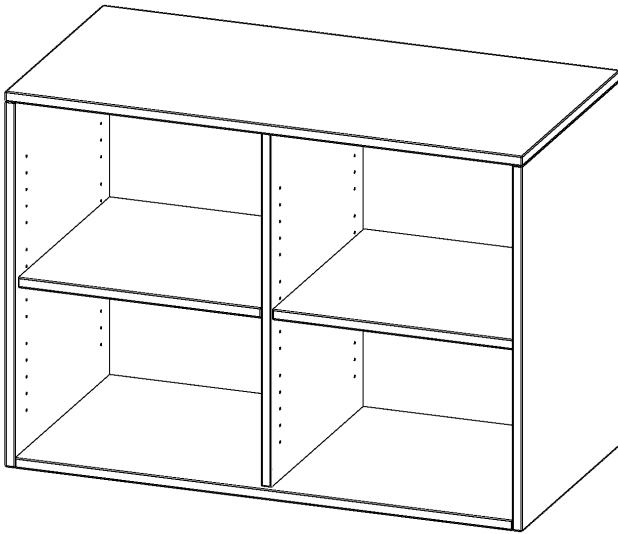

R10062ARM

PRODUKTDATENBLATT
WWW.MOEBELWERK-NIESKY.DE

AUFSATZREGAL, 2 ORDNERHÖHEN - SERIE EVO180

B/H/T: 100X72X60 CM, MIT MITTELWAND

PRODUKTBESCHREIBUNG

Die evo180 Aufsatzregale und -schränke in verschiedenen Höhen und Breiten sind ein Kernstück unseres evo180 Schrankwandprogrammes. Sie bieten Ihnen die Möglichkeit, Ihre Raumhöhe immer optimal auszunutzen und im wahrsten Sinne des Wortes ""noch einen drauf zu setzen"". Die Aufsatzregale werden als Ergänzung zu unseren Basis Regalen angeboten und bei Lieferung optional durch unser Team mit dem jeweiligen Unterschrank fest verschraubt. Die Rückwand ist als Sichtrückwand ausgeführt, dementsprechend eignen sich alle evo180 Einzelregale oder Regalwände auch als Raumteiler.

Alle Aufsatzregale werden aus melaminharzbeschichteter E1 Feinspanplatte gefertigt, die FSC zertifiziert und formaldehydfrei sind. Als Kanten verwenden wir besonders robuste 2 mm starke ABS Kanten, die unter hoher Temperatur fest verleimt werden. Bitte wählen Sie Ihr Wunschdekor aus unserer Dekorpalette aus. Die Einlegeböden sind im Raster von 32 mm verstellbar. Unsere hochwertigen Bodenträger verfügen über einen ""Ausziehstop"", so wird verhindert, dass Böden mit Inhalt darauf aus dem Regal oder Schrank rutschen können.

EIGENSCHAFTEN

- Aufsatzregal, 2 Ordnerhöhen
- mit Mittelwand
- Sichtrückwand
- Höhe 72 cm für Standard Ordner
- wird optional mit vorhandenem Unterschrank verschraubt

Zubehör

Freistehend

20.11.2024
Seite 1/2

Artikelnummer	R10062ARM	
Breite / Höhe / Tiefe	1000 mm / 720 mm / 600 mm	39.4" / 28.3" / 23.6"
Ordnerhöhen	2	
Einlegeböden	2	
Fächer	4	
Montageart	Freistehend	
Einsatzbereich	Grundschule, Weiterführende Schule, Büro und Objekt, Konferenzraum	
Material	Melaminplatte	
Bauart	Aufsatzmodul, Mittelwand	
Produktlinie	evo180	