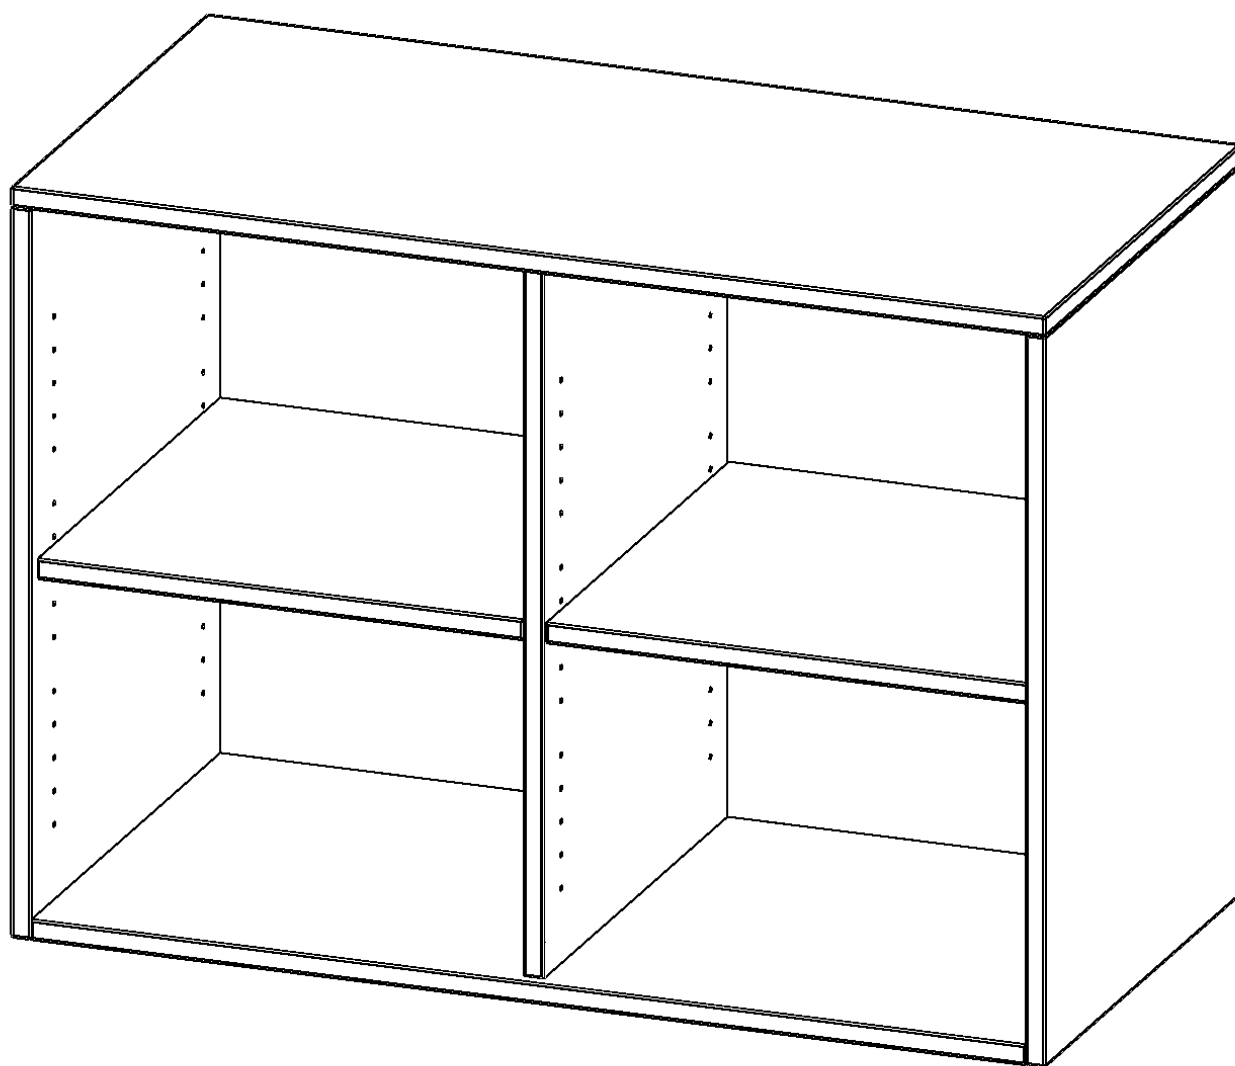

## AUFSATZREGAL, 2 ORDNERHÖHEN - SERIE EVO180

B/H/T: 100X72X60 CM, MIT MITTELWAND

### PRODUKTBESCHREIBUNG

Die evo180 Aufsatzregale und -schränke in verschiedenen Höhen und Breiten sind ein Kernstück unseres evo180 Schrankwandprogrammes. Sie bieten Ihnen die Möglichkeit, Ihre Raumhöhe immer optimal auszunutzen und im wahrsten Sinne des Wortes ""noch einen drauf zu setzen"". Die Aufsatzregale werden als Ergänzung zu unseren Basis Regalen angeboten und bei Lieferung optional durch unser Team mit dem jeweiligen Unterschrank fest verschraubt. Die Rückwand ist als Sichtrückwand ausgeführt, dementsprechend eignen sich alle evo180 Einzelregale oder Regalwände auch als Raumteiler.

### EIGENSCHAFTEN

- Aufsatzregal, 2 Ordnerhöhen
- mit Mittelwand
- Sichtrückwand
- Höhe 72 cm für Standard Ordner
- wird optional mit vorhandenem Unterschrank verschraubt

### Zubehör

Freistehend

Artikelnummer	R10062ARM	
Breite / Höhe / Tiefe	1000 mm / 720 mm / 600 mm	39.4" / 28.3" / 23.6"
Ordnerhöhen	2	
Einlegeböden	2	
Fächer	4	
Montageart	Freistehend	
Einsatzbereich	Grundschule, Weiterführende Schule, Büro und Objekt, Konferenzraum	
Material	Melaminplatte	
Bauart	Aufsatzmodul, Mittelwand	
Produktlinie	evo180	