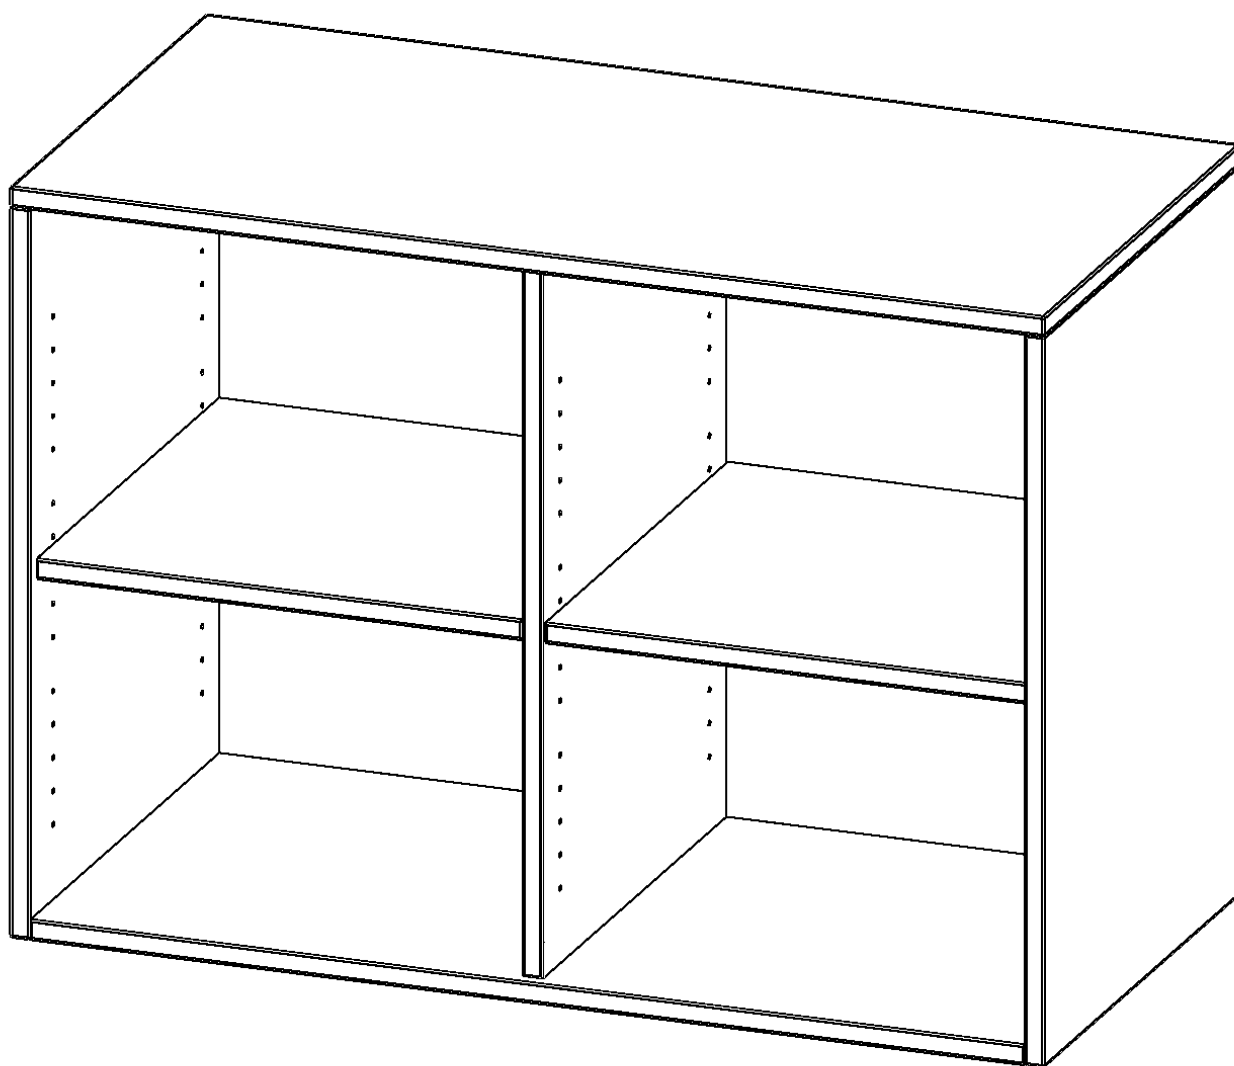

R10062ARM

PRODUKTDATENBLATT
WWW.MOEBELWERK-NIESKY.DE

AUFSATZREGAL, 2 ORDNERHÖHEN - SERIE EVO180

B/H/T: 100X72X60 CM, MIT MITTELWAND

PRODUKTBESCHREIBUNG

Die evo180 Aufsatzregale und -schränke in verschiedenen Höhen und Breiten sind ein Kernstück unseres evo180 Schrankwandprogrammes. Sie bieten Ihnen die Möglichkeit, Ihre Raumhöhe immer optimal auszunutzen und im wahrsten Sinne des Wortes ""noch einen drauf zu setzen"". Die Aufsatzregale werden als Ergänzung zu unseren Basis Regalen angeboten und bei Lieferung optional durch unser Team mit dem jeweiligen Unterschrank fest verschraubt. Die Rückwand ist als Sichtrückwand ausgeführt, dementsprechend eignen sich alle evo180 Einzelregale oder Regalwände auch als Raumteiler.

Alle Aufsatzregale werden aus melaminharzbeschichteter E1 Feinspanplatte gefertigt, die FSC zertifiziert und formaldehydfrei sind. Als Kanten verwenden wir besonders robuste 2 mm starke ABS Kanten, die unter hoher Temperatur fest verleimt werden. Bitte wählen Sie Ihr Wunschdekor aus unserer Dekorpalette aus. Die Einlegeböden sind im Raster von 32 mm verstellbar. Unsere hochwertigen Bodenträger verfügen über einen ""Ausziehstop"", so wird verhindert, dass Böden mit Inhalt darauf aus dem Regal oder Schrank rutschen können.

EIGENSCHAFTEN

- Aufsatzregal, 2 Ordnerhöhen
- mit Mittelwand
- Sichtrückwand
- Höhe 72 cm für Standard Ordner
- wird optional mit vorhandenem Unterschrank verschraubt

Zubehör

Freistehend

20.11.2024
Seite 1/2

Artikelnummer	R10062ARM	
Breite / Höhe / Tiefe	1000 mm / 720 mm / 600 mm	39.4" / 28.3" / 23.6"
Ordnerhöhen	2	
Einlegeböden	2	
Fächer	4	
Montageart	Freistehend	
Einsatzbereich	Grundschule, Weiterführende Schule, Büro und Objekt, Konferenzraum	
Material	Melaminplatte	
Bauart	Aufsatzmodul, Mittelwand	
Produktlinie	evo180	