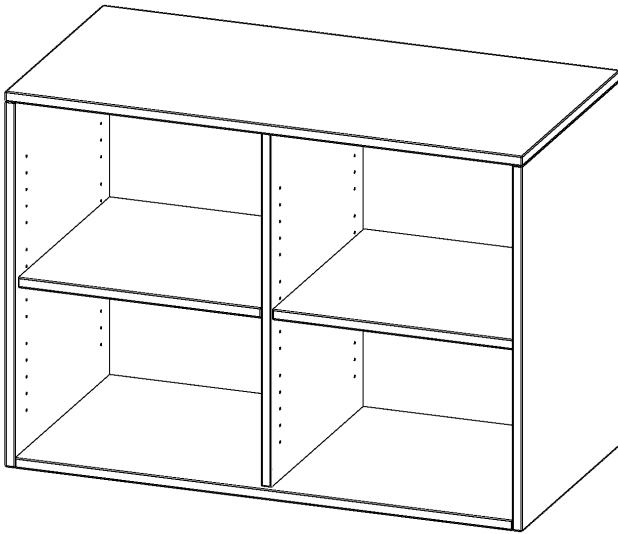

R10062ARM

PRODUKTDATENBLATT
WWW.MOEBELWERK-NIESKY.DE

AUFSATZREGAL, 2 ORDNERHÖHEN - SERIE EVO180

B/H/T: 100X72X60 CM, MIT MITTELWAND

PRODUKTBESCHREIBUNG

Die evo180 Aufsatzregale und -schränke in verschiedenen Höhen und Breiten sind ein Kernstück unseres evo180 Schrankwandprogrammes. Sie bieten Ihnen die Möglichkeit, Ihre Raumhöhe immer optimal auszunutzen und im wahrsten Sinne des Wortes ""noch einen drauf zu setzen"". Die Aufsatzregale werden als Ergänzung zu unseren Basis Regalen angeboten und bei Lieferung optional durch unser Team mit dem jeweiligen Unterschrank fest verschraubt. Die Rückwand ist als Sichtrückwand ausgeführt, dementsprechend eignen sich alle evo180 Einzelregale oder Regalwände auch als Raumteiler.

Alle Aufsatzregale werden aus melaminharzbeschichteter E1 Feinspanplatte gefertigt, die FSC zertifiziert und formaldehydfrei sind. Als Kanten verwenden wir besonders robuste 2 mm starke ABS Kanten, die unter hoher Temperatur fest verleimt werden. Bitte wählen Sie Ihr Wunschdekor aus unserer Dekorpalette aus. Die Einlegeböden sind im Raster von 32 mm verstellbar. Unsere hochwertigen Bodenträger verfügen über einen ""Ausziehstop"", so wird verhindert, dass Böden mit Inhalt darauf aus dem Regal oder Schrank rutschen können.

Konfigurieren Sie Ihr Wunsch Aufsatzregal indem Sie bei den angebotenen Varianten Ihre Auswahl treffen. Prüfen Sie bitte zur Sicherheit die Maße des Möbelstückes, auf das Sie dieses Aufsatzregal aufsetzen möchten.

EIGENSCHAFTEN

- Aufsatzregal, 2 Ordnerhöhen
- mit Mittelwand
- Sichtrückwand
- Höhe 72 cm für Standard Ordner
- wird optional mit vorhandenem Unterschrank verschraubt

Zubehör

Freistehend