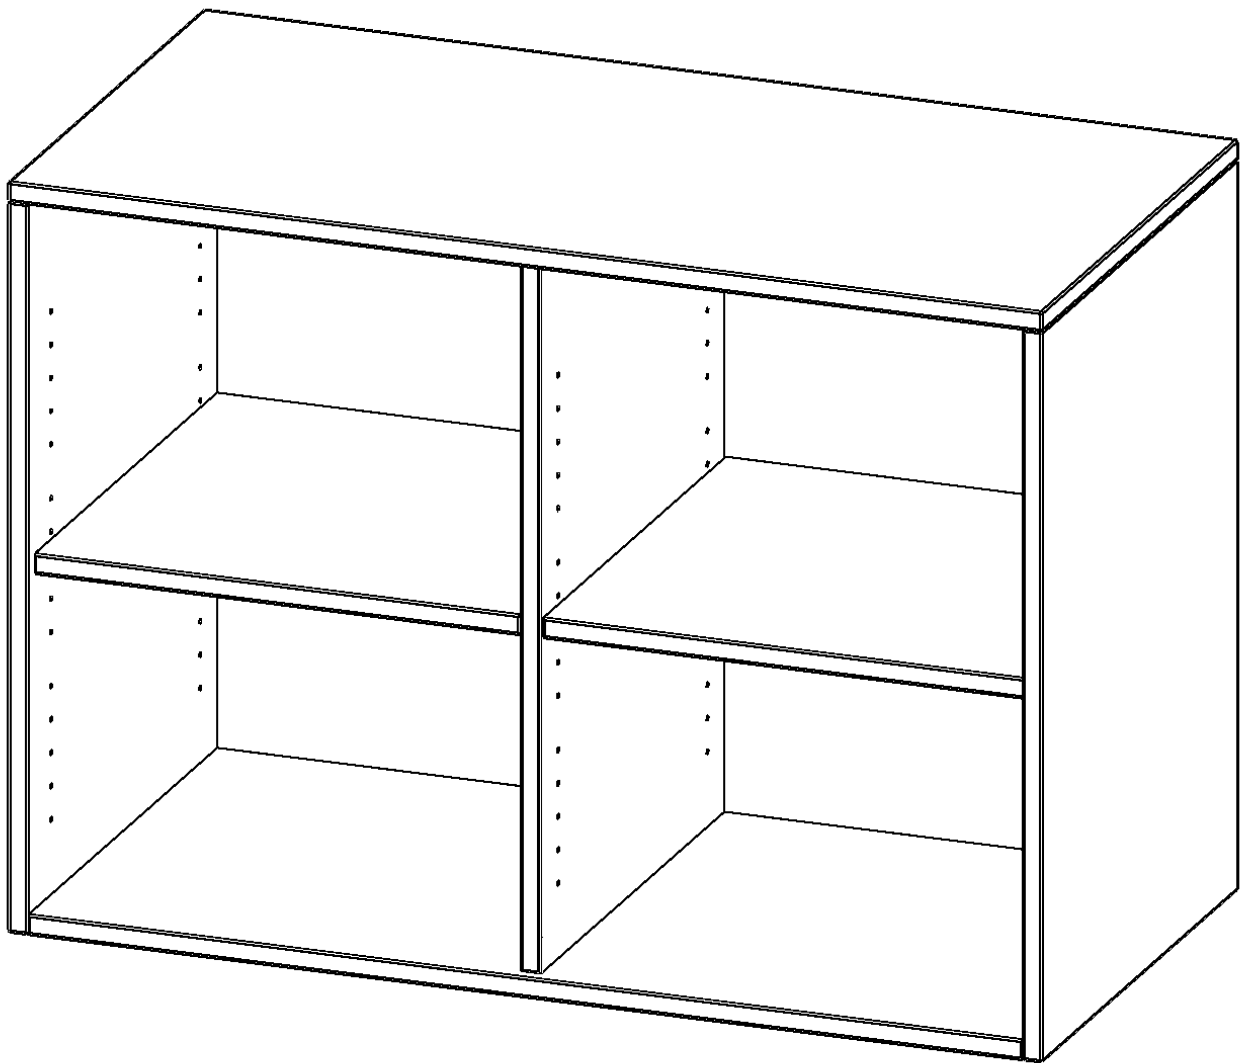

R10052ARM

PRODUKTDATENBLATT
WWW.MOEBELWERK-NIESKY.DE

AUFSATZREGAL, 2 ORDNERHÖHEN - SERIE EVO180

B/H/T: 100X72X50 CM, MIT MITTELWAND

PRODUKTBESCHREIBUNG

Die evo180 Aufsatzregale und -schränke in verschiedenen Höhen und Breiten sind ein Kernstück unseres evo180 Schrankwandprogrammes. Sie bieten Ihnen die Möglichkeit, Ihre Raumhöhe immer optimal auszunutzen und im wahrsten Sinne des Wortes ""noch einen drauf zu setzen"". Die Aufsatzregale werden als Ergänzung zu unseren Basis Regalen angeboten und bei Lieferung optional durch unser Team mit dem jeweiligen Unterschrank fest verschraubt. Die Rückwand ist als Sichtrückwand ausgeführt, dementsprechend eignen sich alle evo180 Einzelregale oder Regalwände auch als Raumteiler.

Alle Aufsatzregale werden aus melaminharzbeschichteter E1 Feinspanplatte gefertigt, die FSC zertifiziert und formaldehydfrei sind. Als Kanten verwenden wir besonders robuste 2 mm starke ABS Kanten, die unter hoher Temperatur fest verleimt werden. Bitte wählen Sie Ihr Wunschdekor aus unserer Dekorpalette aus. Die Einlegeböden sind im Raster von 32 mm verstellbar. Unsere hochwertigen Bodenträger verfügen über einen ""Ausziehstop"", so wird verhindert, dass Böden mit Inhalt darauf aus dem Regal oder Schrank rutschen können.

EIGENSCHAFTEN

- Aufsatzregal, 2 Ordnerhöhen
- mit Mittelwand
- Sichtrückwand
- Höhe 72 cm für Standard Ordner
- wird optional mit vorhandenem Unterschrank verschraubt

Zubehör

Freistehend

Artikelnummer	R10052ARM	
Breite / Höhe / Tiefe	1000 mm / 720 mm / 500 mm	39.4" / 28.3" / 19.7"
Ordnerhöhen	2	
Einlegeböden	2	
Fächer	4	
Montageart	Freistehend	
Einsatzbereich	Grundschule, Weiterführende Schule, Büro und Objekt, Konferenzraum	
Material	Melaminplatte	
Bauart	Aufsatzmodul, Mittelwand	
Produktlinie	evo180	