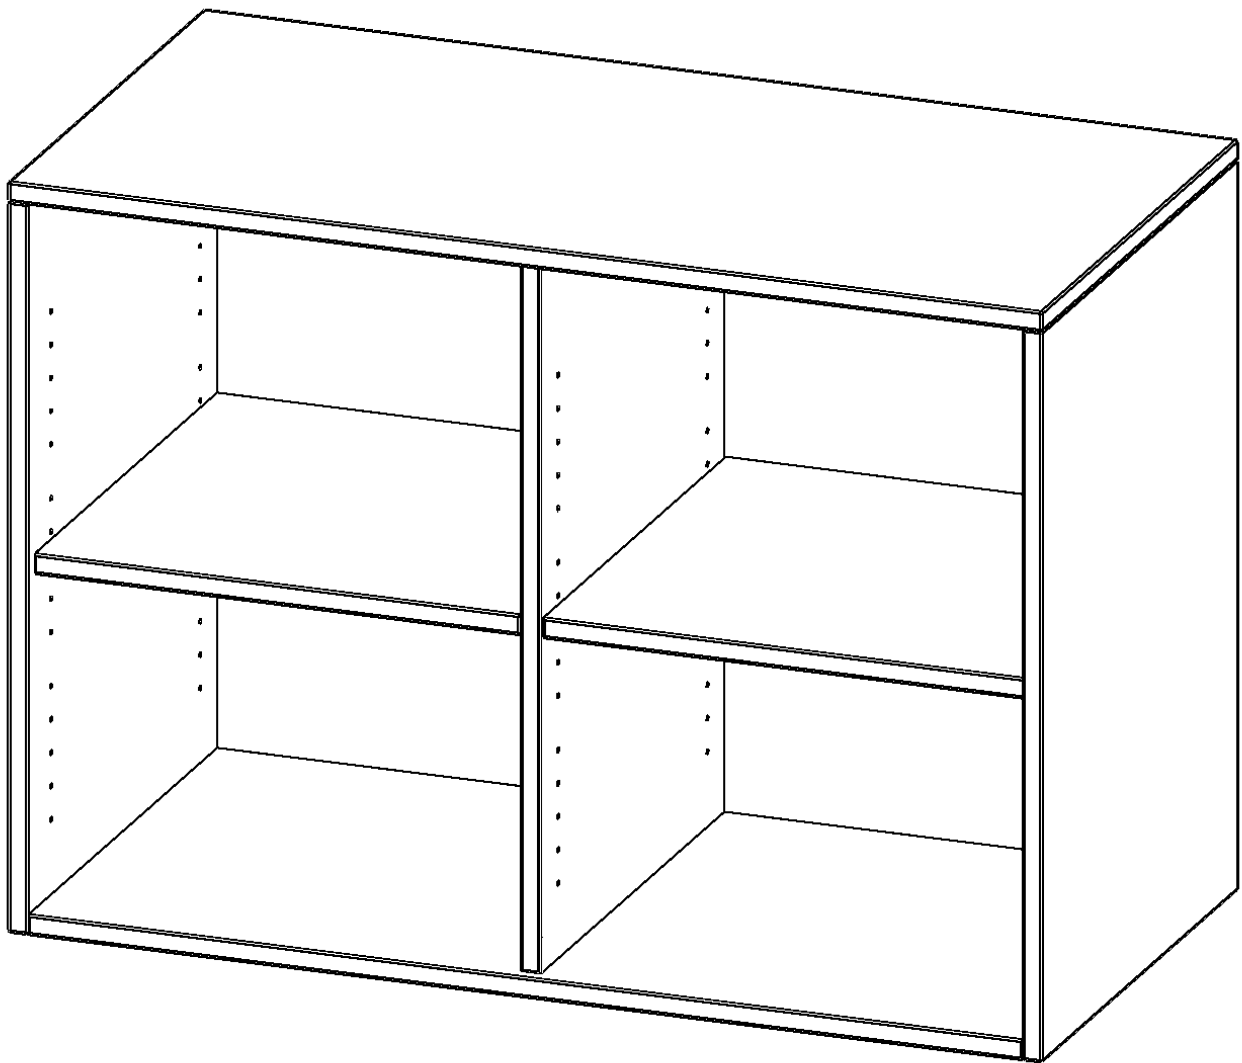

R10052ARM

PRODUKTDATENBLATT
WWW.MOEBELWERK-NIESKY.DE

AUFSATZREGAL, 2 ORDNERHÖHEN - SERIE EVO180

B/H/T: 100X72X50 CM, MIT MITTELWAND

PRODUKTBESCHREIBUNG

Die evo180 Aufsatzregale und -schränke in verschiedenen Höhen und Breiten sind ein Kernstück unseres evo180 Schrankwandprogrammes. Sie bieten Ihnen die Möglichkeit, Ihre Raumhöhe immer optimal auszunutzen und im wahrsten Sinne des Wortes ""noch einen drauf zu setzen"". Die Aufsatzregale werden als Ergänzung zu unseren Basis Regalen angeboten und bei Lieferung optional durch unser Team mit dem jeweiligen Unterschrank fest verschraubt. Die Rückwand ist als Sichtrückwand ausgeführt, dementsprechend eignen sich alle evo180 Einzelregale oder Regalwände auch als Raumteiler.

Alle Aufsatzregale werden aus melaminharzbeschichteter E1 Feinspanplatte gefertigt, die FSC zertifiziert und formaldehydfrei sind. Als Kanten verwenden wir besonders robuste 2 mm starke ABS Kanten, die unter hoher Temperatur fest verleimt werden. Bitte wählen Sie Ihr Wunschdekor aus unserer Dekorpalette aus. Die Einlegeböden sind im Raster von 32 mm verstellbar. Unsere hochwertigen Bodenträger verfügen über einen ""Ausziehstop"", so wird verhindert, dass Böden mit Inhalt darauf aus dem Regal oder Schrank rutschen können.

EIGENSCHAFTEN

- Aufsatzregal, 2 Ordnerhöhen
- mit Mittelwand
- Sichtrückwand
- Höhe 72 cm für Standard Ordner
- wird optional mit vorhandenem Unterschrank verschraubt

Zubehör

Freistehend

20.11.2024
Seite 1/2

Artikelnummer	R10052ARM	
Breite / Höhe / Tiefe	1000 mm / 720 mm / 500 mm	39.4" / 28.3" / 19.7"
Ordnerhöhen	2	
Einlegeböden	2	
Fächer	4	
Montageart	Freistehend	
Einsatzbereich	Grundschule, Weiterführende Schule, Büro und Objekt, Konferenzraum	
Material	Melaminplatte	
Bauart	Aufsatzmodul, Mittelwand	
Produktlinie	evo180	