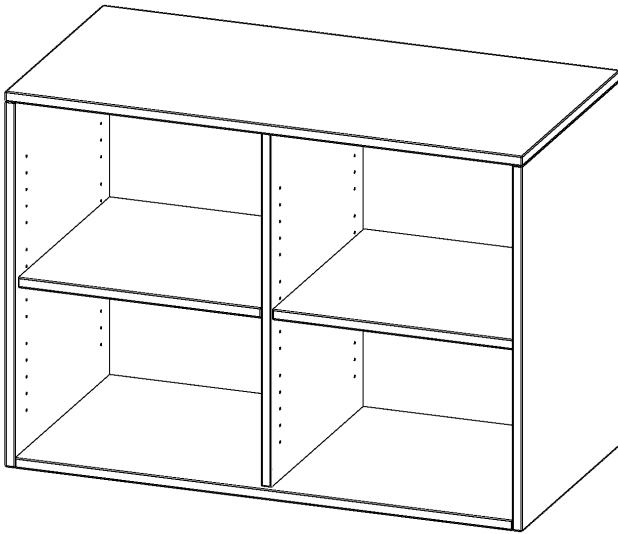

R10052ARM

PRODUKTDATENBLATT
WWW.MOEBELWERK-NIESKY.DE

AUFSATZREGAL, 2 ORDNERHÖHEN - SERIE EVO180

B/H/T: 100X72X50 CM, MIT MITTELWAND

PRODUKTBESCHREIBUNG

Die evo180 Aufsatzregale und -schränke in verschiedenen Höhen und Breiten sind ein Kernstück unseres evo180 Schrankwandprogrammes. Sie bieten Ihnen die Möglichkeit, Ihre Raumhöhe immer optimal auszunutzen und im wahrsten Sinne des Wortes ""noch einen drauf zu setzen"". Die Aufsatzregale werden als Ergänzung zu unseren Basis Regalen angeboten und bei Lieferung optional durch unser Team mit dem jeweiligen Unterschrank fest verschraubt. Die Rückwand ist als Sichtrückwand ausgeführt, dementsprechend eignen sich alle evo180 Einzelregale oder Regalwände auch als Raumteiler.

Alle Aufsatzregale werden aus melaminharzbeschichteter E1 Feinspanplatte gefertigt, die FSC zertifiziert und formaldehydfrei sind. Als Kanten verwenden wir besonders robuste 2 mm starke ABS Kanten, die unter hoher Temperatur fest verleimt werden. Bitte wählen Sie Ihr Wunschdekor aus unserer Dekorpalette aus. Die Einlegeböden sind im Raster von 32 mm verstellbar. Unsere hochwertigen Bodenträger verfügen über einen ""Ausziehstop"", so wird verhindert, dass Böden mit Inhalt darauf aus dem Regal oder Schrank rutschen können.

EIGENSCHAFTEN

- Aufsatzregal, 2 Ordnerhöhen
- mit Mittelwand
- Sichtrückwand
- Höhe 72 cm für Standard Ordner
- wird optional mit vorhandenem Unterschrank verschraubt

Zubehör

Freistehend

25.03.2025
Seite 1/2

Artikelnummer	R10052ARM	
Breite / Höhe / Tiefe	1000 mm / 720 mm / 500 mm	39.4" / 28.3" / 19.7"
Ordnerhöhen	2	
Einlegeböden	2	
Fächer	4	
Montageart	Freistehend	
Einsatzbereich	Grundschule, Weiterführende Schule, Büro und Objekt, Konferenzraum	
Material	Melaminplatte	
Bauart	Aufsatzmodul, Mittelwand	
Produktlinie	evo180	