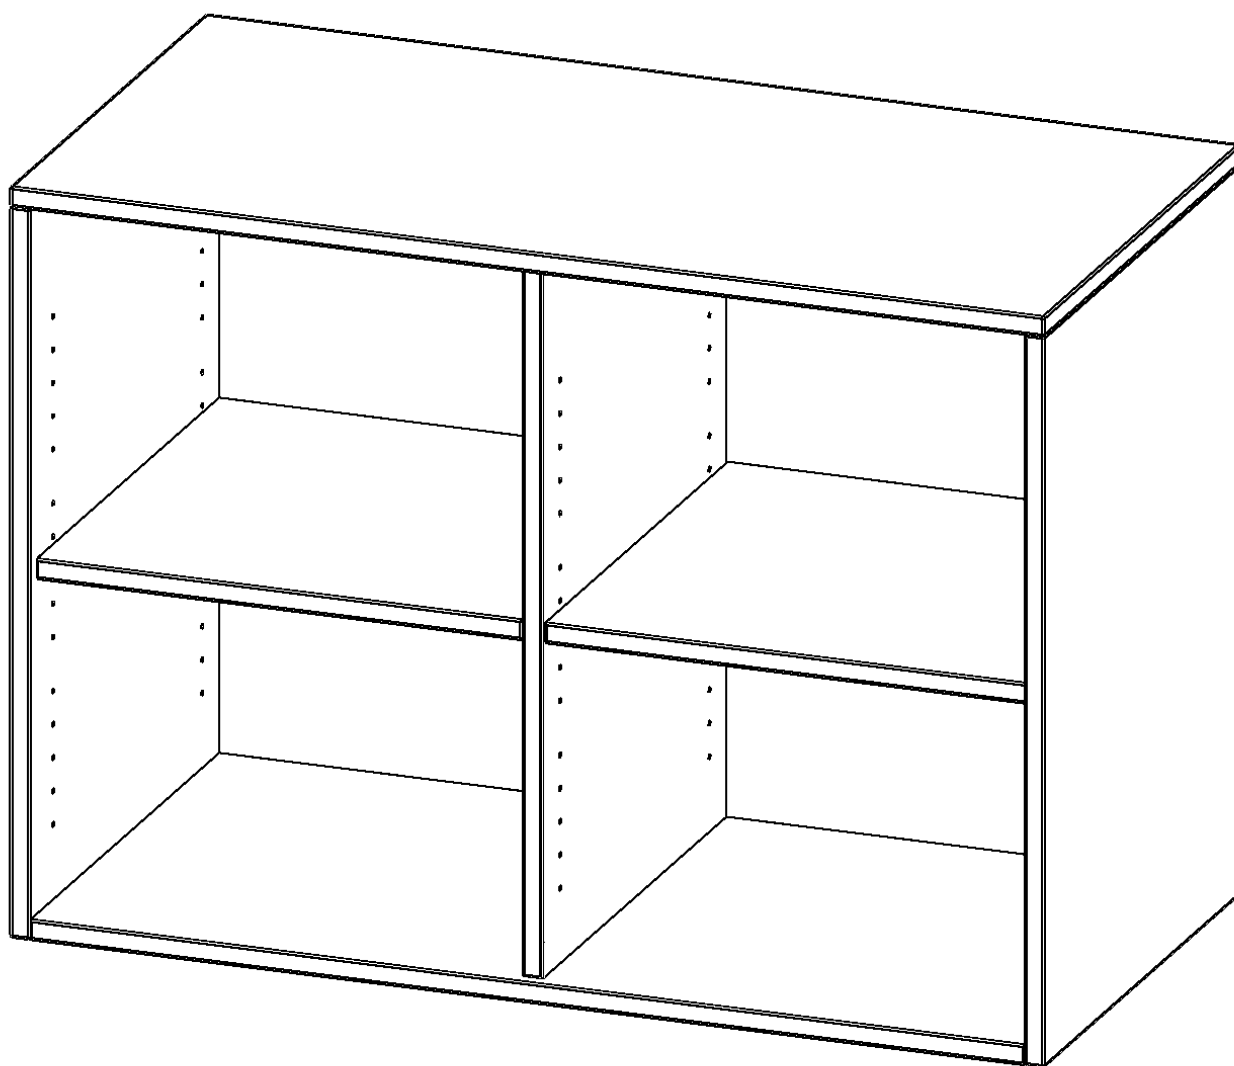

R10052ARM

PRODUKTDATENBLATT
WWW.MOEBELWERK-NIESKY.DE

AUFSATZREGAL, 2 ORDNERHÖHEN - SERIE EVO180

B/H/T: 100X72X50 CM, MIT MITTELWAND

PRODUKTBESCHREIBUNG

Die evo180 Aufsatzregale und -schränke in verschiedenen Höhen und Breiten sind ein Kernstück unseres evo180 Schrankwandprogrammes. Sie bieten Ihnen die Möglichkeit, Ihre Raumhöhe immer optimal auszunutzen und im wahrsten Sinne des Wortes ""noch einen drauf zu setzen"". Die Aufsatzregale werden als Ergänzung zu unseren Basis Regalen angeboten und bei Lieferung optional durch unser Team mit dem jeweiligen Unterschrank fest verschraubt. Die Rückwand ist als Sichtrückwand ausgeführt, dementsprechend eignen sich alle evo180 Einzelregale oder Regalwände auch als Raumteiler.

Alle Aufsatzregale werden aus melaminharzbeschichteter E1 Feinspanplatte gefertigt, die FSC zertifiziert und formaldehydfrei sind. Als Kanten verwenden wir besonders robuste 2 mm starke ABS Kanten, die unter hoher Temperatur fest verleimt werden. Bitte wählen Sie Ihr Wunschdekor aus unserer Dekorpalette aus. Die Einlegeböden sind im Raster von 32 mm verstellbar. Unsere hochwertigen Bodenträger verfügen über einen ""Ausziehstop"", so wird verhindert, dass Böden mit Inhalt darauf aus dem Regal oder Schrank rutschen können.

EIGENSCHAFTEN

- Aufsatzregal, 2 Ordnerhöhen
- mit Mittelwand
- Sichtrückwand
- Höhe 72 cm für Standard Ordner
- wird optional mit vorhandenem Unterschrank verschraubt

Zubehör

Freistehend

25.03.2025
Seite 1/2

Artikelnummer	R10052ARM	
Breite / Höhe / Tiefe	1000 mm / 720 mm / 500 mm	39.4" / 28.3" / 19.7"
Ordnerhöhen	2	
Einlegeböden	2	
Fächer	4	
Montageart	Freistehend	
Einsatzbereich	Grundschule, Weiterführende Schule, Büro und Objekt, Konferenzraum	
Material	Melaminplatte	
Bauart	Aufsatzmodul, Mittelwand	
Produktlinie	evo180	