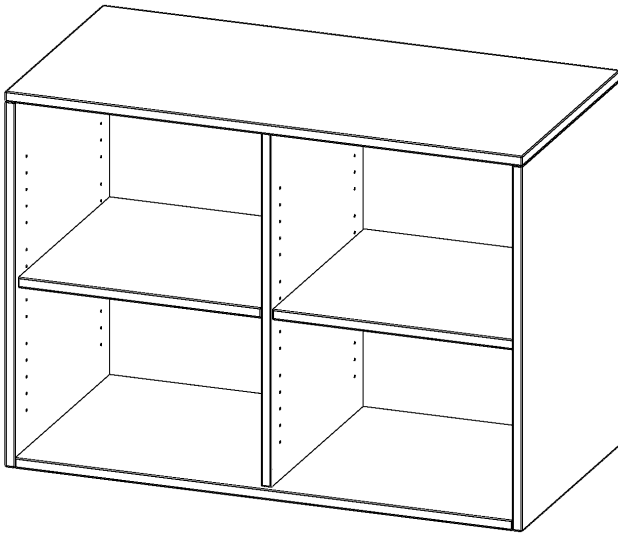

R10052ARM

PRODUKTDATENBLATT
WWW.MOEBELWERK-NIESKY.DE

AUFSATZREGAL, 2 ORDNERHÖHEN - SERIE EVO180

B/H/T: 100X72X50 CM, MIT MITTELWAND

PRODUKTBESCHREIBUNG

Die evo180 Aufsatzregale und -schränke in verschiedenen Höhen und Breiten sind ein Kernstück unseres evo180 Schrankwandprogrammes. Sie bieten Ihnen die Möglichkeit, Ihre Raumhöhe immer optimal auszunutzen und im wahrsten Sinne des Wortes ""noch einen drauf zu setzen"". Die Aufsatzregale werden als Ergänzung zu unseren Basis Regalen angeboten und bei Lieferung optional durch unser Team mit dem jeweiligen Unterschrank fest verschraubt. Die Rückwand ist als Sichtrückwand ausgeführt, dementsprechend eignen sich alle evo180 Einzelregale oder Regalwände auch als Raumteiler.

Alle Aufsatzregale werden aus melaminharzbeschichteter E1 Feinspanplatte gefertigt, die FSC zertifiziert und formaldehydfrei sind. Als Kanten verwenden wir besonders robuste 2 mm starke ABS Kanten, die unter hoher Temperatur fest verleimt werden. Bitte wählen Sie Ihr Wunschdekor aus unserer Dekorpalette aus. Die Einlegeböden sind im Raster von 32 mm verstellbar. Unsere hochwertigen Bodenträger verfügen über einen ""Ausziehstop"", so wird verhindert, dass Böden mit Inhalt darauf aus dem Regal oder Schrank rutschen können.

EIGENSCHAFTEN

- Aufsatzregal, 2 Ordnerhöhen
- mit Mittelwand
- Sichtrückwand
- Höhe 72 cm für Standard Ordner
- wird optional mit vorhandenem Unterschrank verschraubt

Zubehör

Freistehend

20.11.2024
Seite 1/2

Artikelnummer	R10052ARM	
Breite / Höhe / Tiefe	1000 mm / 720 mm / 500 mm	39.4" / 28.3" / 19.7"
Ordnerhöhen	2	
Einlegeböden	2	
Fächer	4	
Montageart	Freistehend	
Einsatzbereich	Grundschule, Weiterführende Schule, Büro und Objekt, Konferenzraum	
Material	Melaminplatte	
Bauart	Aufsatzmodul, Mittelwand	
Produktlinie	evo180	