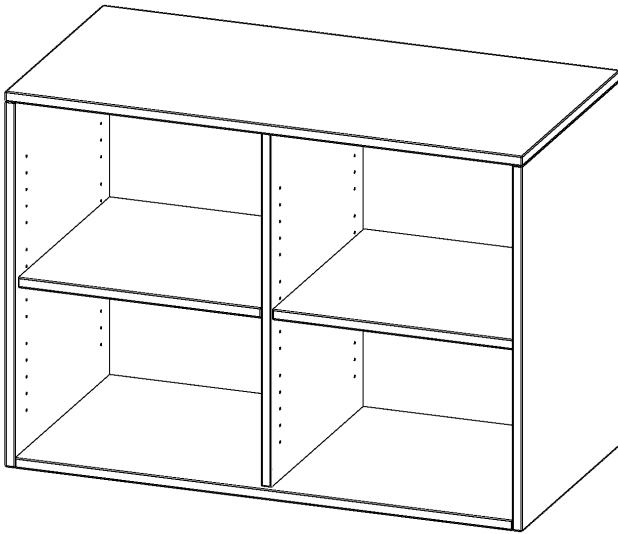

## AUFSATZREGAL, 2 ORDNERHÖHEN - SERIE EVO180

B/H/T: 100X72X50 CM, MIT MITTELWAND

### PRODUKTBESCHREIBUNG

Die evo180 Aufsatzregale und -schränke in verschiedenen Höhen und Breiten sind ein Kernstück unseres evo180 Schrankwandprogrammes. Sie bieten Ihnen die Möglichkeit, Ihre Raumhöhe immer optimal auszunutzen und im wahrsten Sinne des Wortes ""noch einen drauf zu setzen"". Die Aufsatzregale werden als Ergänzung zu unseren Basis Regalen angeboten und bei Lieferung optional durch unser Team mit dem jeweiligen Unterschrank fest verschraubt. Die Rückwand ist als Sichtrückwand ausgeführt, dementsprechend eignen sich alle evo180 Einzelregale oder Regalwände auch als Raumteiler.

Alle Aufsatzregale werden aus melaminharzbeschichteter E1 Feinspanplatte gefertigt, die FSC zertifiziert und formaldehydfrei sind. Als Kanten verwenden wir besonders robuste 2 mm starke ABS Kanten, die unter hoher Temperatur fest verleimt werden. Bitte wählen Sie Ihr Wunschdekor aus unserer Dekorpalette aus. Die Einlegeböden sind im Raster von 32 mm verstellbar. Unsere hochwertigen Bodenträger verfügen über einen ""Ausziehstop"", so wird verhindert, dass Böden mit Inhalt darauf aus dem Regal oder Schrank rutschen können.

### EIGENSCHAFTEN

- Aufsatzregal, 2 Ordnerhöhen
- mit Mittelwand
- Sichtrückwand
- Höhe 72 cm für Standard Ordner
- wird optional mit vorhandenem Unterschrank verschraubt