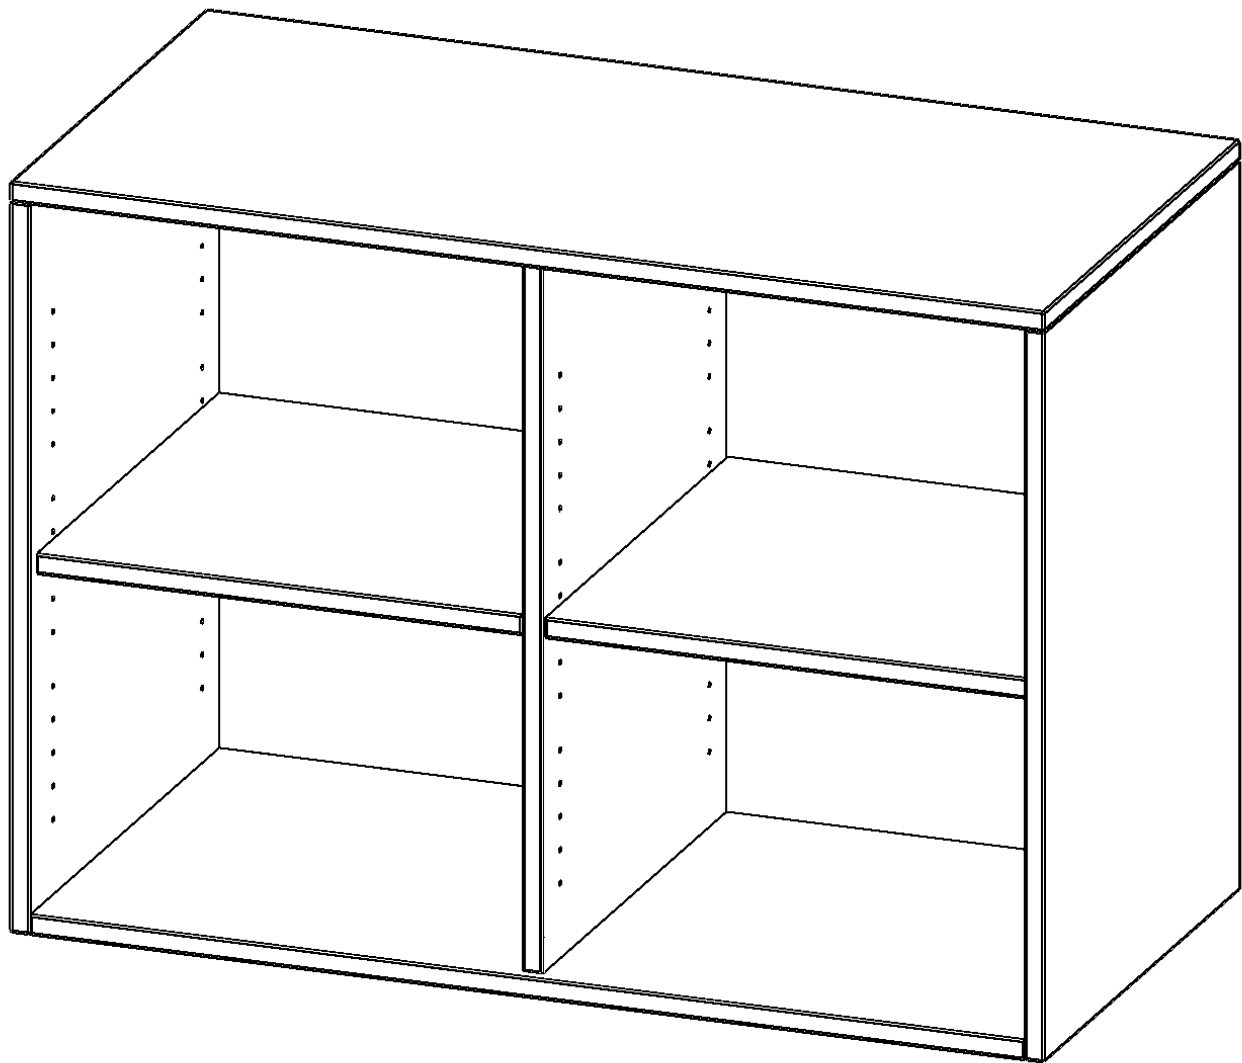

R10052ARM

PRODUKTDATENBLATT
WWW.MOEBELWERK-NIESKY.DE

AUFSATZREGAL, 2 ORDNERHÖHEN - SERIE EVO180

B/H/T: 100X72X50 CM, MIT MITTELWAND

PRODUKTBESCHREIBUNG

Die evo180 Aufsatzregale und -schränke in verschiedenen Höhen und Breiten sind ein Kernstück unseres evo180 Schrankwandprogrammes. Sie bieten Ihnen die Möglichkeit, Ihre Raumhöhe immer optimal auszunutzen und im wahrsten Sinne des Wortes ""noch einen drauf zu setzen"". Die Aufsatzregale werden als Ergänzung zu unseren Basis Regalen angeboten und bei Lieferung optional durch unser Team mit dem jeweiligen Unterschrank fest verschraubt. Die Rückwand ist als Sichtrückwand ausgeführt, dementsprechend eignen sich alle evo180 Einzelregale oder Regalwände auch als Raumteiler.

Alle Aufsatzregale werden aus melaminharzbeschichteter E1 Feinspanplatte gefertigt, die FSC zertifiziert und formaldehydfrei sind. Als Kanten verwenden wir besonders robuste 2 mm starke ABS Kanten, die unter hoher Temperatur fest verleimt werden. Bitte wählen Sie Ihr Wunschdekor aus unserer Dekorpalette aus. Die Einlegeböden sind im Raster von 32 mm verstellbar. Unsere hochwertigen Bodenträger verfügen über einen ""Ausziehstop"", so wird verhindert, dass Böden mit Inhalt darauf aus dem Regal oder Schrank rutschen können.

EIGENSCHAFTEN

- Aufsatzregal, 2 Ordnerhöhen
- mit Mittelwand
- Sichtrückwand
- Höhe 72 cm für Standard Ordner
- wird optional mit vorhandenem Unterschrank verschraubt

Zubehör

Freistehend

Artikelnummer	R10052ARM	
Breite / Höhe / Tiefe	1000 mm / 720 mm / 500 mm	39.4" / 28.3" / 19.7"
Ordnerhöhen	2	
Einlegeböden	2	
Fächer	4	
Montageart	Freistehend	
Einsatzbereich	Grundschule, Weiterführende Schule, Büro und Objekt, Konferenzraum	
Material	Melaminplatte	
Bauart	Aufsatzmodul, Mittelwand	
Produktlinie	evo180	