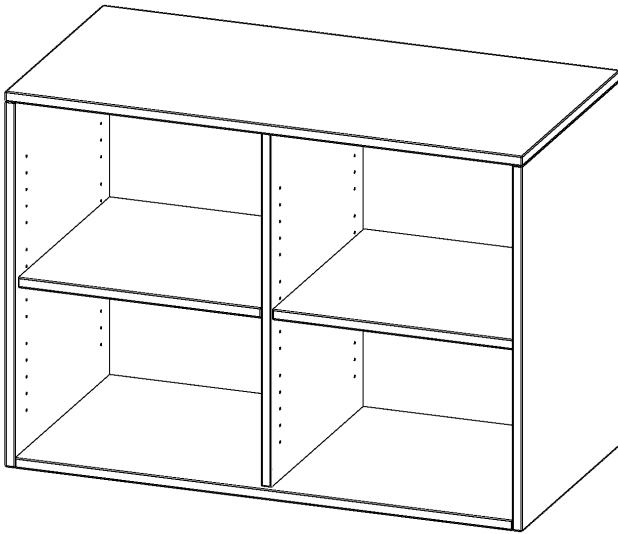

R10052ARM

PRODUKTDATENBLATT
WWW.MOEBELWERK-NIESKY.DE

AUFSATZREGAL, 2 ORDNERHÖHEN - SERIE EVO180

B/H/T: 100X72X50 CM, MIT MITTELWAND

PRODUKTBESCHREIBUNG

Die evo180 Aufsatzregale und -schränke in verschiedenen Höhen und Breiten sind ein Kernstück unseres evo180 Schrankwandprogrammes. Sie bieten Ihnen die Möglichkeit, Ihre Raumhöhe immer optimal auszunutzen und im wahrsten Sinne des Wortes ""noch einen drauf zu setzen"". Die Aufsatzregale werden als Ergänzung zu unseren Basis Regalen angeboten und bei Lieferung optional durch unser Team mit dem jeweiligen Unterschrank fest verschraubt. Die Rückwand ist als Sichtrückwand ausgeführt, dementsprechend eignen sich alle evo180 Einzelregale oder Regalwände auch als Raumteiler.

Alle Aufsatzregale werden aus melaminharzbeschichteter E1 Feinspanplatte gefertigt, die FSC zertifiziert und formaldehydfrei sind. Als Kanten verwenden wir besonders robuste 2 mm starke ABS Kanten, die unter hoher Temperatur fest verleimt werden. Bitte wählen Sie Ihr Wunschdekor aus unserer Dekorpalette aus. Die Einlegeböden sind im Raster von 32 mm verstellbar. Unsere hochwertigen Bodenträger verfügen über einen ""Ausziehstop"", so wird verhindert, dass Böden mit Inhalt darauf aus dem Regal oder Schrank rutschen können.

EIGENSCHAFTEN

- Aufsatzregal, 2 Ordnerhöhen
- mit Mittelwand
- Sichtrückwand
- Höhe 72 cm für Standard Ordner
- wird optional mit vorhandenem Unterschrank verschraubt

Zubehör

Freistehend

Artikelnummer	R10052ARM	
Breite / Höhe / Tiefe	1000 mm / 720 mm / 500 mm	39.4" / 28.3" / 19.7"
Ordnerhöhen	2	
Einlegeböden	2	
Fächer	4	
Montageart	Freistehend	
Einsatzbereich	Grundschule, Weiterführende Schule, Büro und Objekt, Konferenzraum	
Material	Melaminplatte	
Bauart	Aufsatzmodul, Mittelwand	
Produktlinie	evo180	