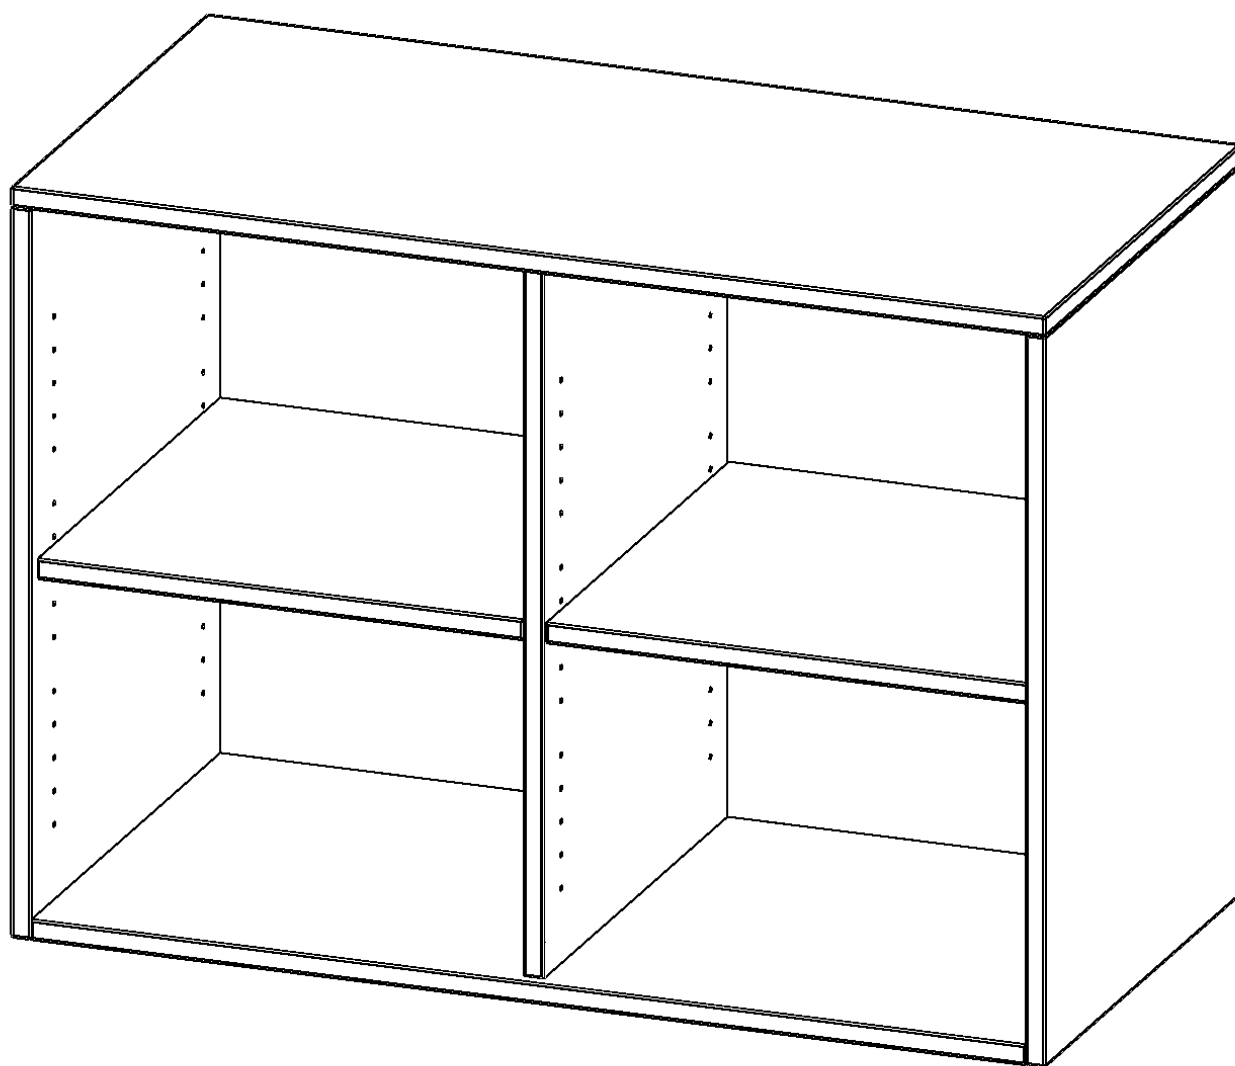

## AUFSATZREGAL, 2 ORDNERHÖHEN - SERIE EVO180

B/H/T: 100X72X50 CM, MIT MITTELWAND

### PRODUKTBESCHREIBUNG

Die evo180 Aufsatzregale und -schränke in verschiedenen Höhen und Breiten sind ein Kernstück unseres evo180 Schrankwandprogrammes. Sie bieten Ihnen die Möglichkeit, Ihre Raumhöhe immer optimal auszunutzen und im wahrsten Sinne des Wortes ""noch einen drauf zu setzen"". Die Aufsatzregale werden als Ergänzung zu unseren Basis Regalen angeboten und bei Lieferung optional durch unser Team mit dem jeweiligen Unterschrank fest verschraubt. Die Rückwand ist als Sichtrückwand ausgeführt, dementsprechend eignen sich alle evo180 Einzelregale oder Regalwände auch als Raumteiler.

### EIGENSCHAFTEN

- Aufsatzregal, 2 Ordnerhöhen
- mit Mittelwand
- Sichtrückwand
- Höhe 72 cm für Standard Ordner
- wird optional mit vorhandenem Unterschrank verschraubt

### Zubehör

Freistehend

20.11.2024  
Seite 1/2

Artikelnummer	R10052ARM	
Breite / Höhe / Tiefe	1000 mm / 720 mm / 500 mm	39.4" / 28.3" / 19.7"
Ordnerhöhen	2	
Einlegeböden	2	
Fächer	4	
Montageart	Freistehend	
Einsatzbereich	Grundschule, Weiterführende Schule, Büro und Objekt, Konferenzraum	
Material	Melaminplatte	
Bauart	Aufsatzmodul, Mittelwand	
Produktlinie	evo180	