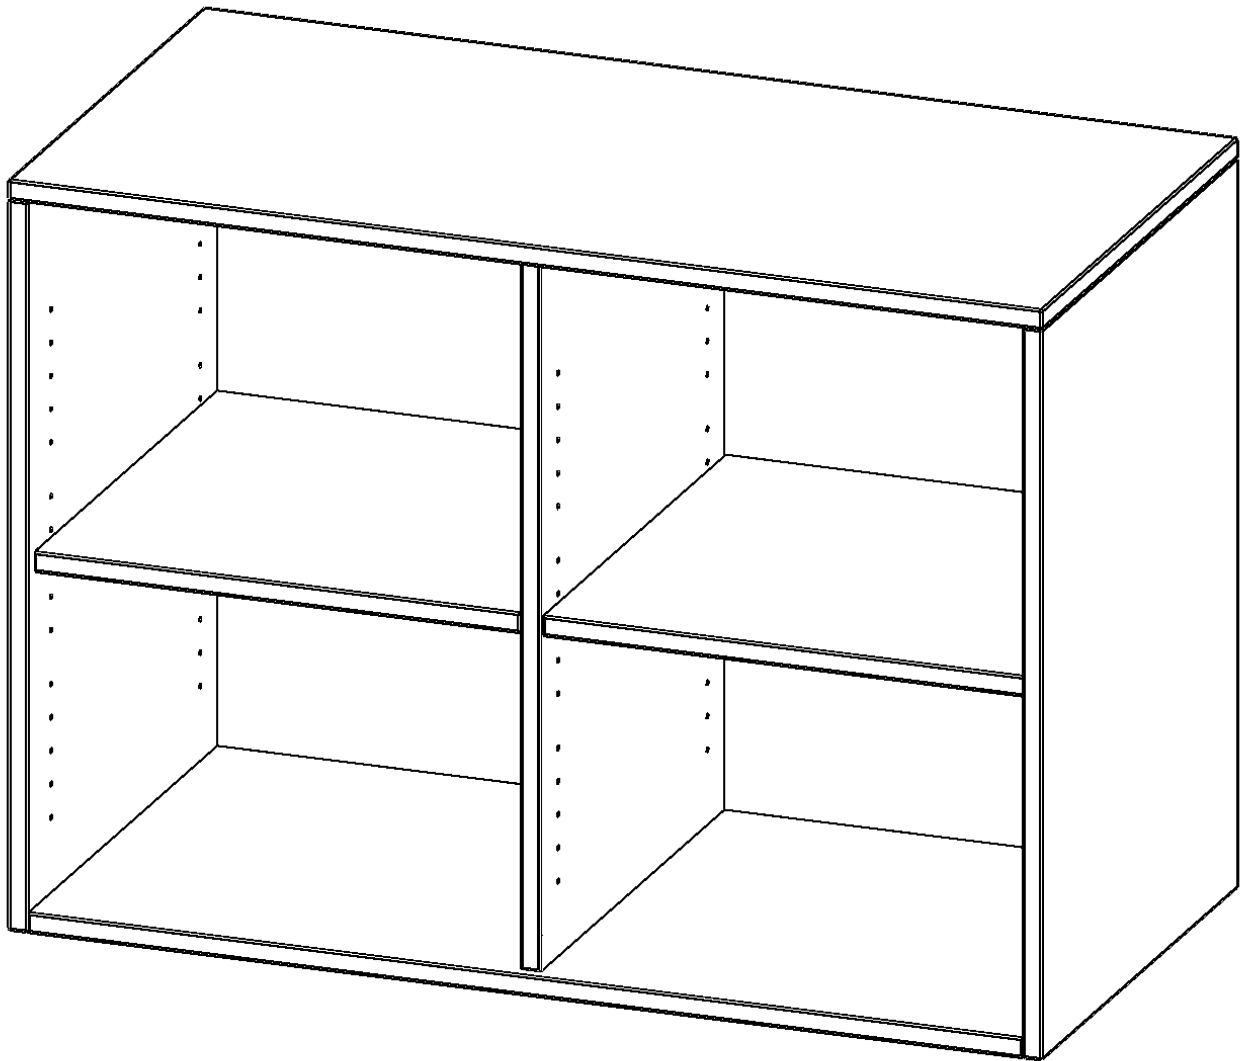

## AUFSATZREGAL, 2 ORDNERHÖHEN - SERIE EVO180

B/H/T: 100X72X40 CM, MIT MITTELWAND

### PRODUKTBESCHREIBUNG

Die evo180 Aufsatzregale und -schränke in verschiedenen Höhen und Breiten sind ein Kernstück unseres evo180 Schrankwandprogrammes. Sie bieten Ihnen die Möglichkeit, Ihre Raumhöhe immer optimal auszunutzen und im wahrsten Sinne des Wortes ""noch einen drauf zu setzen"". Die Aufsatzregale werden als Ergänzung zu unseren Basis Regalen angeboten und bei Lieferung optional durch unser Team mit dem jeweiligen Unterschrank fest verschraubt. Die Rückwand ist als Sichtrückwand ausgeführt, dementsprechend eignen sich alle evo180 Einzelregale oder Regalwände auch als Raumteiler.

### EIGENSCHAFTEN

- Aufsatzregal, 2 Ordnerhöhen
- mit Mittelwand
- Sichtrückwand
- Höhe 72 cm für Standard Ordner
- wird optional mit vorhandenem Unterschrank verschraubt

### Zubehör

Freistehend

Artikelnummer	R10042ARM	
Breite / Höhe / Tiefe	1000 mm / 720 mm / 400 mm	39.4" / 28.3" / 15.7"
Ordnerhöhen	2	
Einlegeböden	2	
Fächer	4	
Montageart	Freistehend	
Einsatzbereich	Grundschule, Weiterführende Schule, Büro und Objekt, Konferenzraum	
Material	Melaminplatte	
Bauart	Aufsatzmodul, Mittelwand	
Produktlinie	evo180	