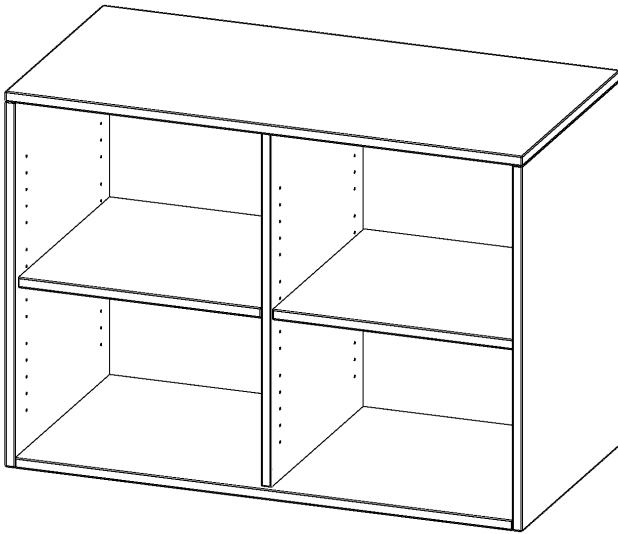

## AUFSATZREGAL, 2 ORDNERHÖHEN - SERIE EVO180

B/H/T: 100X72X40 CM, MIT MITTELWAND

### PRODUKTBESCHREIBUNG

Die evo180 Aufsatzregale und -schränke in verschiedenen Höhen und Breiten sind ein Kernstück unseres evo180 Schrankwandprogrammes. Sie bieten Ihnen die Möglichkeit, Ihre Raumhöhe immer optimal auszunutzen und im wahrsten Sinne des Wortes ""noch einen drauf zu setzen"". Die Aufsatzregale werden als Ergänzung zu unseren Basis Regalen angeboten und bei Lieferung optional durch unser Team mit dem jeweiligen Unterschrank fest verschraubt. Die Rückwand ist als Sichtrückwand ausgeführt, dementsprechend eignen sich alle evo180 Einzelregale oder Regalwände auch als Raumteiler.

Alle Aufsatzregale werden aus melaminharzbeschichteter E1 Feinspanplatte gefertigt, die FSC zertifiziert und formaldehydfrei sind. Als Kanten verwenden wir besonders robuste 2 mm starke ABS Kanten, die unter hoher Temperatur fest verleimt werden. Bitte wählen Sie Ihr Wunschdekor aus unserer Dekorpalette aus. Die Einlegeböden sind im Raster von 32 mm verstellbar. Unsere hochwertigen Bodenträger verfügen über einen ""Ausziehstop"", so wird verhindert, dass Böden mit Inhalt darauf aus dem Regal oder Schrank rutschen können.

### EIGENSCHAFTEN

- Aufsatzregal, 2 Ordnerhöhen
- mit Mittelwand
- Sichtrückwand
- Höhe 72 cm für Standard Ordner
- wird optional mit vorhandenem Unterschrank verschraubt