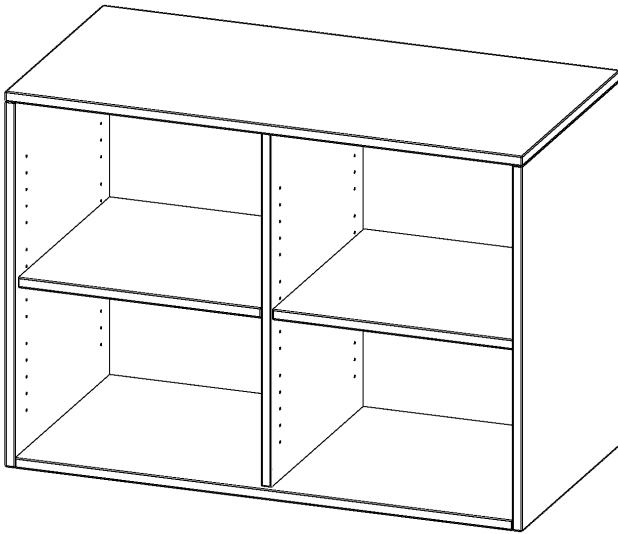

R10042ARM

PRODUKTDATENBLATT
WWW.MOEBELWERK-NIESKY.DE

AUFSATZREGAL, 2 ORDNERHÖHEN - SERIE EVO180

B/H/T: 100X72X40 CM, MIT MITTELWAND

PRODUKTBESCHREIBUNG

Die evo180 Aufsatzregale und -schränke in verschiedenen Höhen und Breiten sind ein Kernstück unseres evo180 Schrankwandprogrammes. Sie bieten Ihnen die Möglichkeit, Ihre Raumhöhe immer optimal auszunutzen und im wahrsten Sinne des Wortes ""noch einen drauf zu setzen"". Die Aufsatzregale werden als Ergänzung zu unseren Basis Regalen angeboten und bei Lieferung optional durch unser Team mit dem jeweiligen Unterschrank fest verschraubt. Die Rückwand ist als Sichtrückwand ausgeführt, dementsprechend eignen sich alle evo180 Einzelregale oder Regalwände auch als Raumteiler.

Alle Aufsatzregale werden aus melaminharzbeschichteter E1 Feinspanplatte gefertigt, die FSC zertifiziert und formaldehydfrei sind. Als Kanten verwenden wir besonders robuste 2 mm starke ABS Kanten, die unter hoher Temperatur fest verleimt werden. Bitte wählen Sie Ihr Wunschdekor aus unserer Dekorpalette aus. Die Einlegeböden sind im Raster von 32 mm verstellbar. Unsere hochwertigen Bodenträger verfügen über einen ""Ausziehstop"", so wird verhindert, dass Böden mit Inhalt darauf aus dem Regal oder Schrank rutschen können.

EIGENSCHAFTEN

- Aufsatzregal, 2 Ordnerhöhen
- mit Mittelwand
- Sichtrückwand
- Höhe 72 cm für Standard Ordner
- wird optional mit vorhandenem Unterschrank verschraubt

Zubehör

Freistehend

Artikelnummer	R10042ARM	
Breite / Höhe / Tiefe	1000 mm / 720 mm / 400 mm	39.4" / 28.3" / 15.7"
Ordnerhöhen	2	
Einlegeböden	2	
Fächer	4	
Montageart	Freistehend	
Einsatzbereich	Grundschule, Weiterführende Schule, Büro und Objekt, Konferenzraum	
Material	Melaminplatte	
Bauart	Aufsatzmodul, Mittelwand	
Produktlinie	evo180	