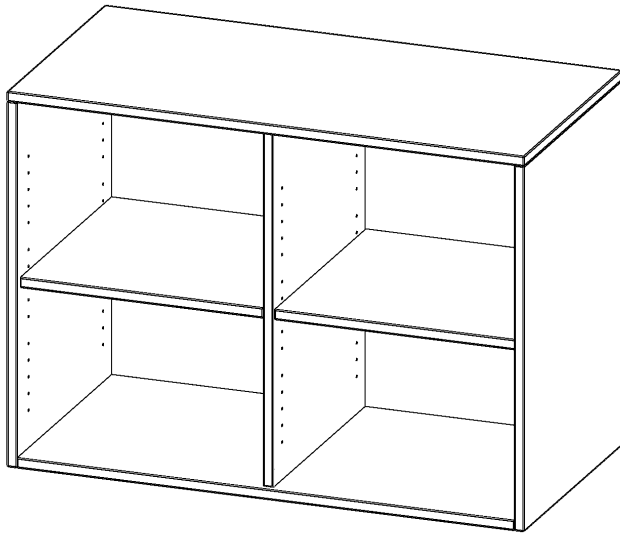

R10042ARM

PRODUKTDATENBLATT
WWW.MOEBELWERK-NIESKY.DE

AUFSATZREGAL, 2 ORDNERHÖHEN - SERIE EVO180

B/H/T: 100X72X40 CM, MIT MITTELWAND

PRODUKTBESCHREIBUNG

Die evo180 Aufsatzregale und -schränke in verschiedenen Höhen und Breiten sind ein Kernstück unseres evo180 Schrankwandprogrammes. Sie bieten Ihnen die Möglichkeit, Ihre Raumhöhe immer optimal auszunutzen und im wahrsten Sinne des Wortes ""noch einen drauf zu setzen"". Die Aufsatzregale werden als Ergänzung zu unseren Basis Regalen angeboten und bei Lieferung optional durch unser Team mit dem jeweiligen Unterschrank fest verschraubt. Die Rückwand ist als Sichtrückwand ausgeführt, dementsprechend eignen sich alle evo180 Einzelregale oder Regalwände auch als Raumteiler.

Alle Aufsatzregale werden aus melaminharzbeschichteter E1 Feinspanplatte gefertigt, die FSC zertifiziert und formaldehydfrei sind. Als Kanten verwenden wir besonders robuste 2 mm starke ABS Kanten, die unter hoher Temperatur fest verleimt werden. Bitte wählen Sie Ihr Wunschdekor aus unserer Dekorpalette aus. Die Einlegeböden sind im Raster von 32 mm verstellbar. Unsere hochwertigen Bodenträger verfügen über einen ""Ausziehstop"", so wird verhindert, dass Böden mit Inhalt darauf aus dem Regal oder Schrank rutschen können.

EIGENSCHAFTEN

- Aufsatzregal, 2 Ordnerhöhen
- mit Mittelwand
- Sichtrückwand
- Höhe 72 cm für Standard Ordner
- wird optional mit vorhandenem Unterschrank verschraubt

Zubehör

Freistehend

Artikelnummer	R10042ARM	
Breite / Höhe / Tiefe	1000 mm / 720 mm / 400 mm	39.4" / 28.3" / 15.7"
Ordnerhöhen	2	
Einlegeböden	2	
Fächer	4	
Montageart	Freistehend	
Einsatzbereich	Grundschule, Weiterführende Schule, Büro und Objekt, Konferenzraum	
Material	Melaminplatte	
Bauart	Aufsatzmodul, Mittelwand	
Produktlinie	evo180	