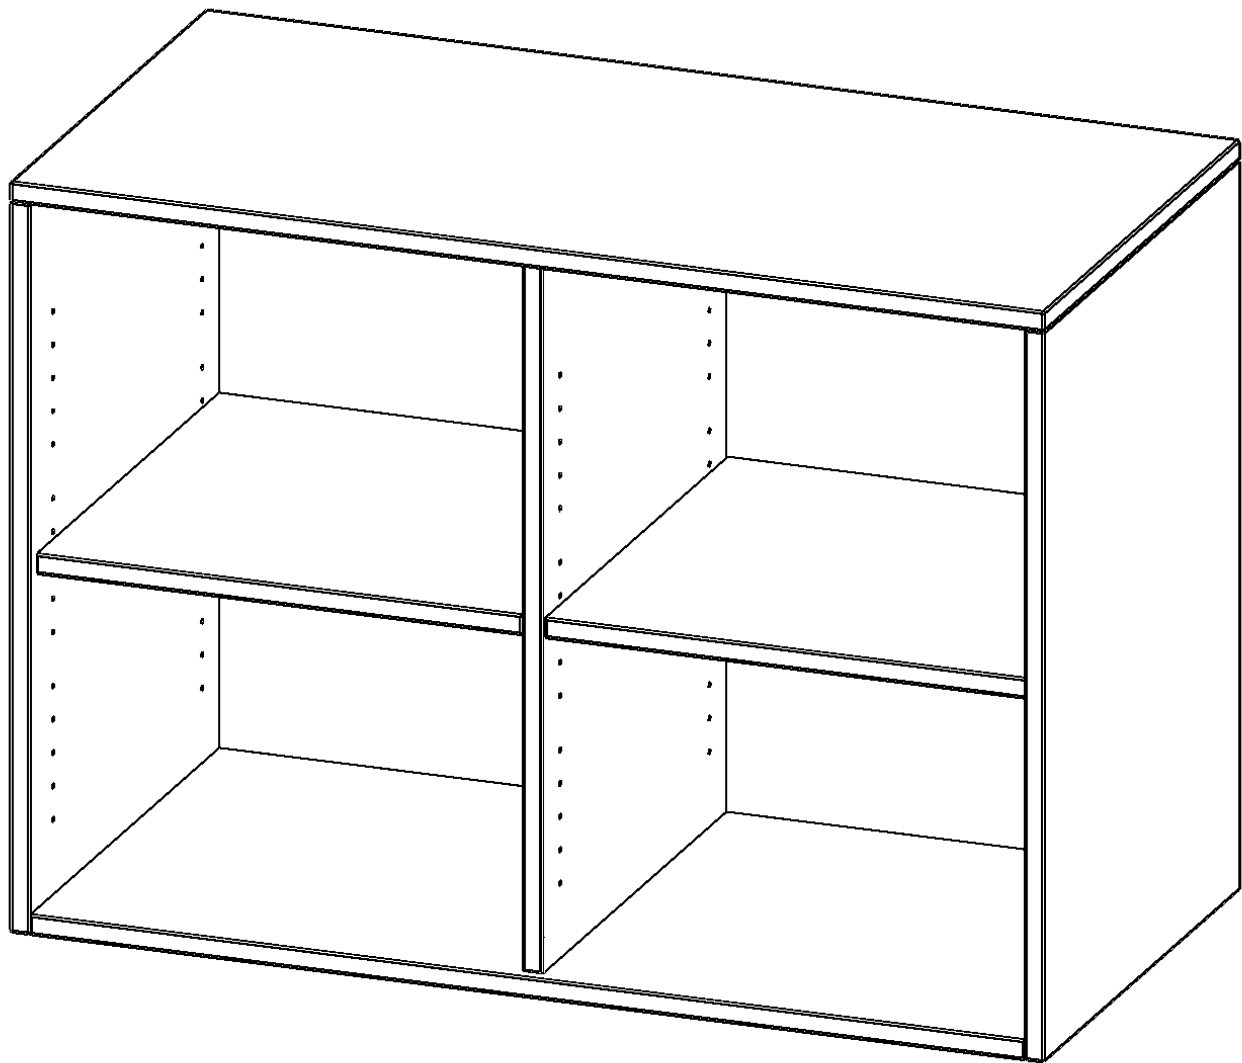

## AUFSATZREGAL, 2 ORDNERHÖHEN - SERIE EVO180

B/H/T: 100X72X40 CM, MIT MITTELWAND

### PRODUKTBESCHREIBUNG

Die evo180 Aufsatzregale und -schränke in verschiedenen Höhen und Breiten sind ein Kernstück unseres evo180 Schrankwandprogrammes. Sie bieten Ihnen die Möglichkeit, Ihre Raumhöhe immer optimal auszunutzen und im wahrsten Sinne des Wortes ""noch einen drauf zu setzen"". Die Aufsatzregale werden als Ergänzung zu unseren Basis Regalen angeboten und bei Lieferung optional durch unser Team mit dem jeweiligen Unterschrank fest verschraubt. Die Rückwand ist als Sichtrückwand ausgeführt, dementsprechend eignen sich alle evo180 Einzelregale oder Regalwände auch als Raumteiler.

### EIGENSCHAFTEN

- Aufsatzregal, 2 Ordnerhöhen
- mit Mittelwand
- Sichtrückwand
- Höhe 72 cm für Standard Ordner
- wird optional mit vorhandenem Unterschrank verschraubt

### Zubehör

Freistehend

Artikelnummer	R10042ARM	
Breite / Höhe / Tiefe	1000 mm / 720 mm / 400 mm	39.4" / 28.3" / 15.7"
Ordnerhöhen	2	
Einlegeböden	2	
Fächer	4	
Montageart	Freistehend	
Einsatzbereich	Grundschule, Weiterführende Schule, Büro und Objekt, Konferenzraum	
Material	Melaminplatte	
Bauart	Aufsatzmodul, Mittelwand	
Produktlinie	evo180	