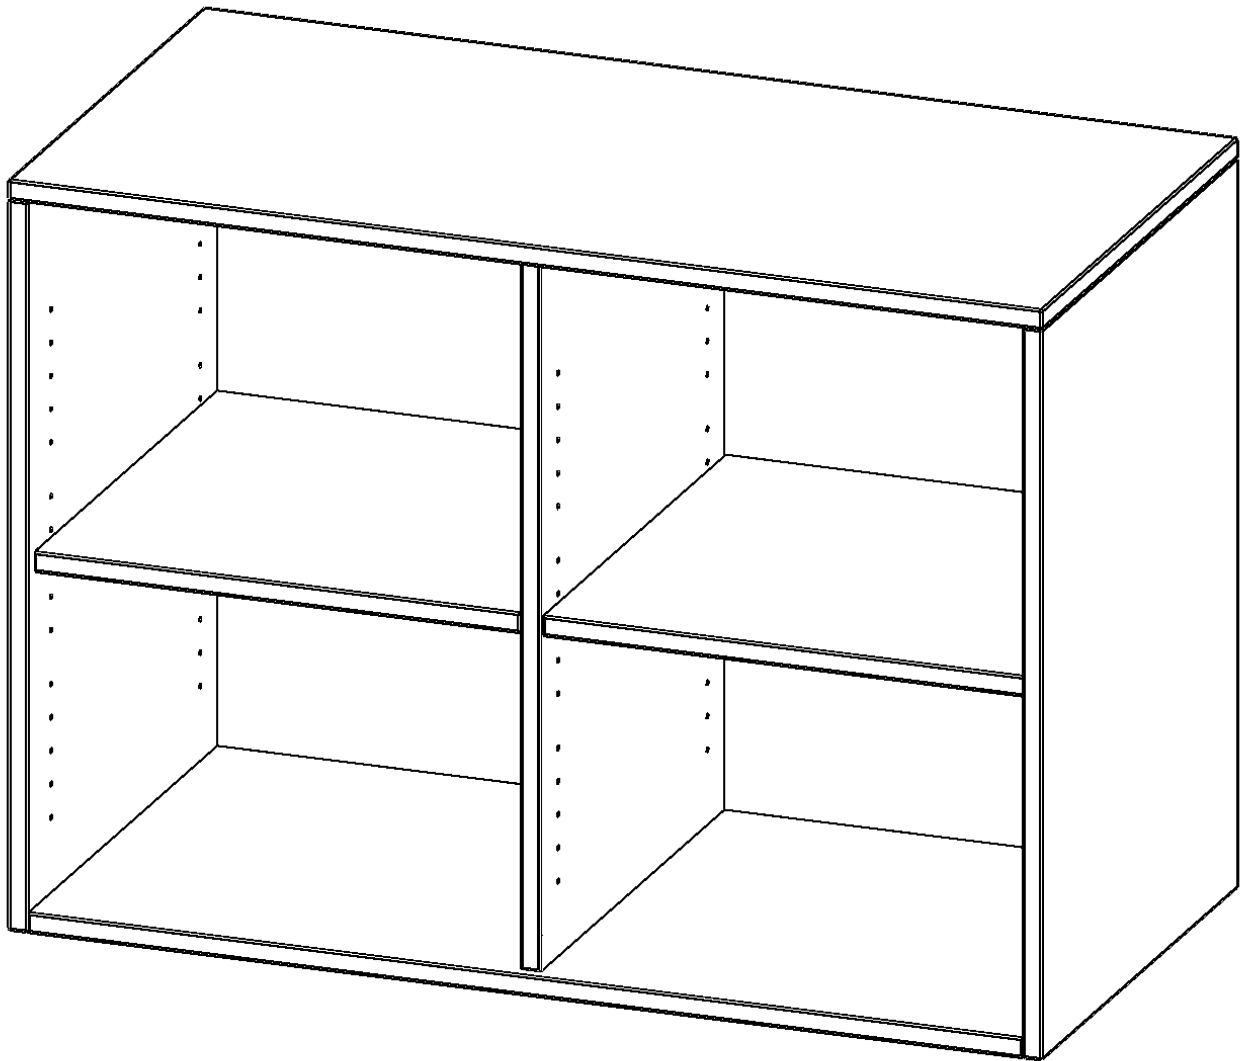

R10042ARM

PRODUKTDATENBLATT
WWW.MOEBELWERK-NIESKY.DE

AUFSATZREGAL, 2 ORDNERHÖHEN - SERIE EVO180

B/H/T: 100X72X40 CM, MIT MITTELWAND

PRODUKTBESCHREIBUNG

Die evo180 Aufsatzregale und -schränke in verschiedenen Höhen und Breiten sind ein Kernstück unseres evo180 Schrankwandprogrammes. Sie bieten Ihnen die Möglichkeit, Ihre Raumhöhe immer optimal auszunutzen und im wahrsten Sinne des Wortes ""noch einen drauf zu setzen"". Die Aufsatzregale werden als Ergänzung zu unseren Basis Regalen angeboten und bei Lieferung optional durch unser Team mit dem jeweiligen Unterschrank fest verschraubt. Die Rückwand ist als Sichtrückwand ausgeführt, dementsprechend eignen sich alle evo180 Einzelregale oder Regalwände auch als Raumteiler.

Alle Aufsatzregale werden aus melaminharzbeschichteter E1 Feinspanplatte gefertigt, die FSC zertifiziert und formaldehydfrei sind. Als Kanten verwenden wir besonders robuste 2 mm starke ABS Kanten, die unter hoher Temperatur fest verleimt werden. Bitte wählen Sie Ihr Wunschdekor aus unserer Dekorpalette aus. Die Einlegeböden sind im Raster von 32 mm verstellbar. Unsere hochwertigen Bodenträger verfügen über einen ""Ausziehstop"", so wird verhindert, dass Böden mit Inhalt darauf aus dem Regal oder Schrank rutschen können.

EIGENSCHAFTEN

- Aufsatzregal, 2 Ordnerhöhen
- mit Mittelwand
- Sichtrückwand
- Höhe 72 cm für Standard Ordner
- wird optional mit vorhandenem Unterschrank verschraubt

Zubehör

Freistehend

Artikelnummer	R10042ARM	
Breite / Höhe / Tiefe	1000 mm / 720 mm / 400 mm	39.4" / 28.3" / 15.7"
Ordnerhöhen	2	
Einlegeböden	2	
Fächer	4	
Montageart	Freistehend	
Einsatzbereich	Grundschule, Weiterführende Schule, Büro und Objekt, Konferenzraum	
Material	Melaminplatte	
Bauart	Aufsatzmodul, Mittelwand	
Produktlinie	evo180	