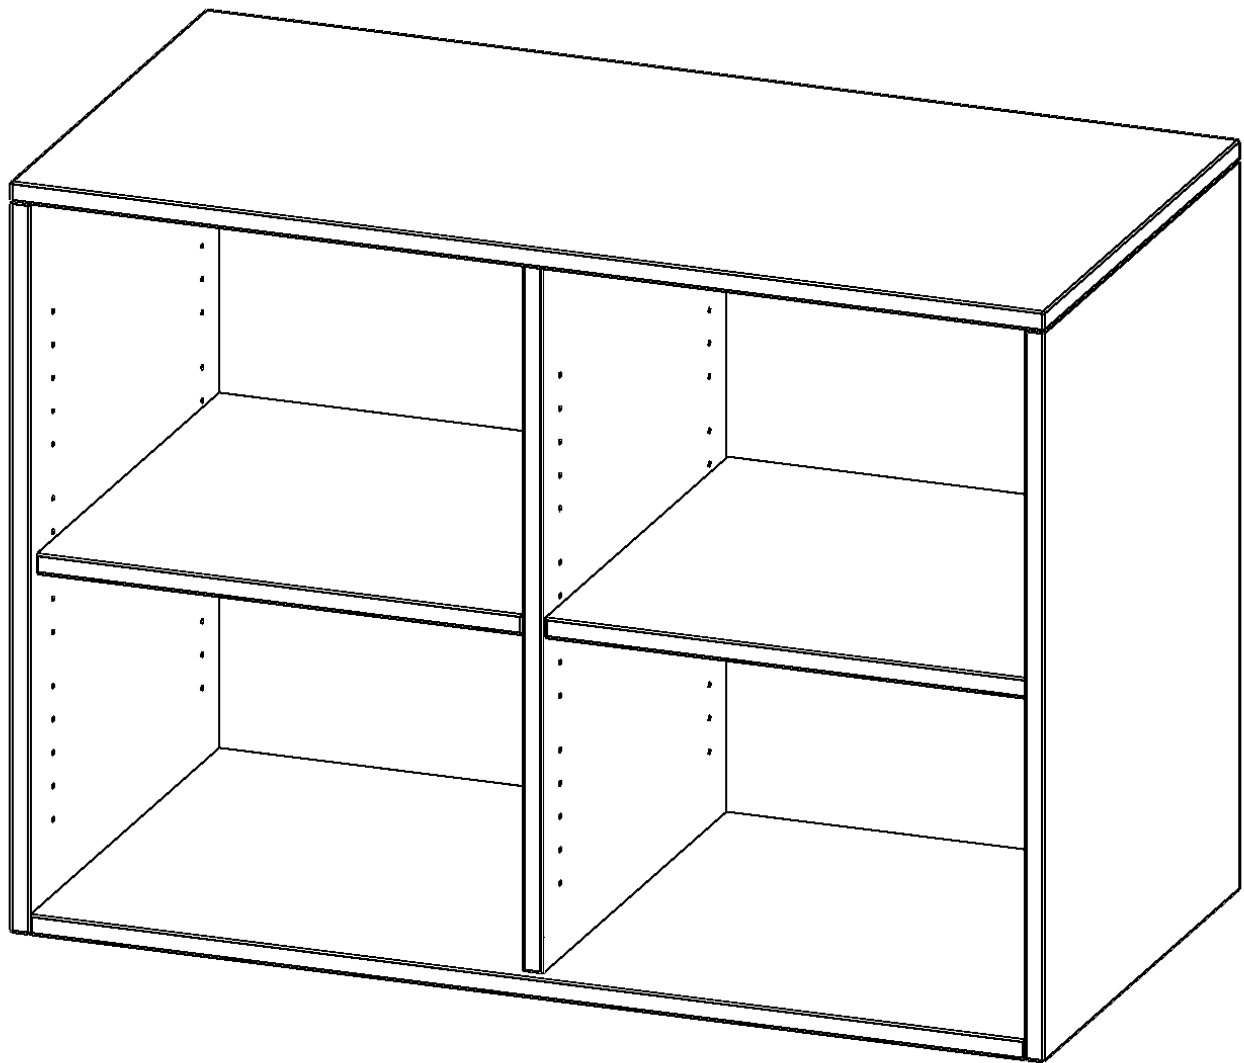

R10042ARM

PRODUKTDATENBLATT
WWW.MOEBELWERK-NIESKY.DE

AUFSATZREGAL, 2 ORDNERHÖHEN - SERIE EVO180

B/H/T: 100X72X40 CM, MIT MITTELWAND

PRODUKTBESCHREIBUNG

Die evo180 Aufsatzregale und -schränke in verschiedenen Höhen und Breiten sind ein Kernstück unseres evo180 Schrankwandprogrammes. Sie bieten Ihnen die Möglichkeit, Ihre Raumhöhe immer optimal auszunutzen und im wahrsten Sinne des Wortes ""noch einen drauf zu setzen"". Die Aufsatzregale werden als Ergänzung zu unseren Basis Regalen angeboten und bei Lieferung optional durch unser Team mit dem jeweiligen Unterschrank fest verschraubt. Die Rückwand ist als Sichtrückwand ausgeführt, dementsprechend eignen sich alle evo180 Einzelregale oder Regalwände auch als Raumteiler.

Alle Aufsatzregale werden aus melaminharzbeschichteter E1 Feinspanplatte gefertigt, die FSC zertifiziert und formaldehydfrei sind. Als Kanten verwenden wir besonders robuste 2 mm starke ABS Kanten, die unter hoher Temperatur fest verleimt werden. Bitte wählen Sie Ihr Wunschdekor aus unserer Dekorpalette aus. Die Einlegeböden sind im Raster von 32 mm verstellbar. Unsere hochwertigen Bodenträger verfügen über einen ""Ausziehstop"", so wird verhindert, dass Böden mit Inhalt darauf aus dem Regal oder Schrank rutschen können.

EIGENSCHAFTEN

- Aufsatzregal, 2 Ordnerhöhen
- mit Mittelwand
- Sichtrückwand
- Höhe 72 cm für Standard Ordner
- wird optional mit vorhandenem Unterschrank verschraubt

Zubehör

Freistehend

Artikelnummer	R10042ARM	
Breite / Höhe / Tiefe	1000 mm / 720 mm / 400 mm	39.4" / 28.3" / 15.7"
Ordnerhöhen	2	
Einlegeböden	2	
Fächer	4	
Montageart	Freistehend	
Einsatzbereich	Grundschule, Weiterführende Schule, Büro und Objekt, Konferenzraum	
Material	Melaminplatte	
Bauart	Aufsatzmodul, Mittelwand	
Produktlinie	evo180	