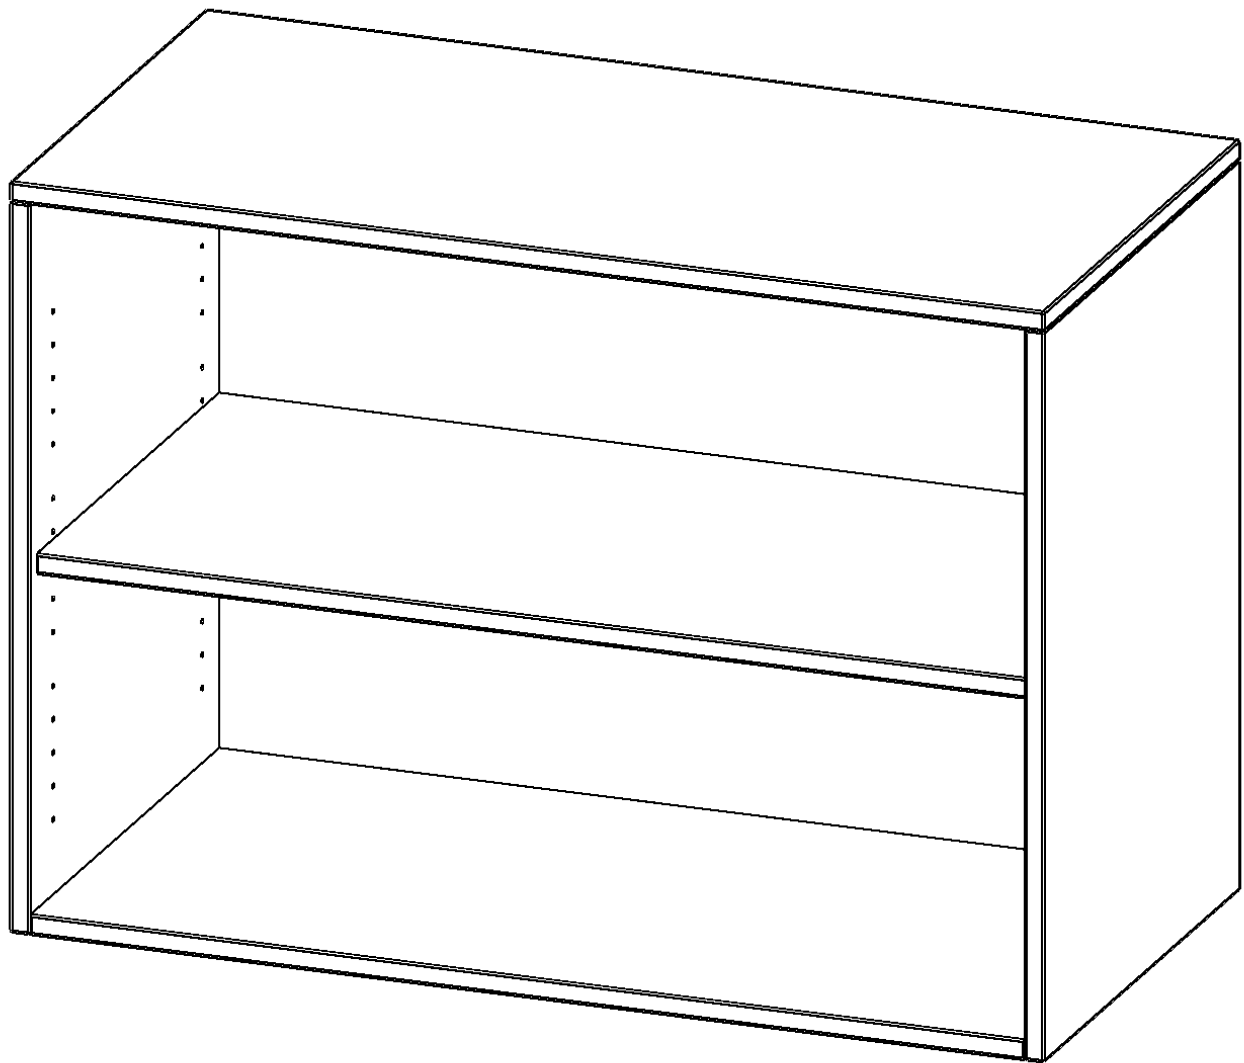

R10052AR

PRODUKTDATENBLATT
WWW.MOEBELWERK-NIESKY.DE

AUFSATZREGAL, 2 ORDNERHÖHEN - SERIE EVO180

B/H/T: 100X72X50 CM

PRODUKTBESCHREIBUNG

Die evo180 Aufsatzregale und -schränke in verschiedenen Höhen und Breiten sind ein Kernstück unseres evo180 Schrankwandprogrammes. Sie bieten Ihnen die Möglichkeit, Ihre Raumhöhe immer optimal auszunutzen und im wahrsten Sinne des Wortes "noch einen drauf zu setzen". Die Aufsatzregale werden als Ergänzung zu unseren Basis Regalen angeboten und bei Lieferung optional durch unser Team mit dem jeweiligen Unterschrank fest verschraubt. Die Rückwand ist als Sichtrückwand ausgeführt, dementsprechend eignen sich alle evo180 Einzelregale oder Regalwände auch als Raumteiler.

Alle Aufsatzregale werden aus melaminharzbeschichteter E1 Feinspanplatte gefertigt, die FSC zertifiziert und formaldehydfrei sind. Als Kanten verwenden wir besonders robuste 2 mm starke ABS Kanten, die unter hoher Temperatur fest verleimt werden. Bitte wählen Sie Ihr Wunschdekor aus unserer Dekorpalette aus. Die Einlegeböden sind im Raster von 32 mm verstellbar. Unsere hochwertigen Bodenträger verfügen über einen "Ausziehstop", so wird verhindert, dass Böden mit Inhalt darauf aus dem Regal oder Schrank rutschen können.

EIGENSCHAFTEN

- Aufsatzregal, 2 Ordnerhöhen
- Sichtrückwand
- Höhe 72 cm für Standard Ordner
- wird auf Wunsch mit vorhandenem Unterschrank verschraubt

Zubehör

Freistehend

Artikelnummer	R10052AR	
Breite / Höhe / Tiefe	1000 mm / 720 mm / 500 mm	39.4" / 28.3" / 19.7"
Ordnerhöhen	2	
Einlegeböden	1	
Fächer	2	
Montageart	Freistehend	
Einsatzbereich	Grundschule, Weiterführende Schule, Büro und Objekt, Konferenzraum	
Material	Melaminplatte	
Bauart	Aufsatzmodul	
Produktlinie	evo180	