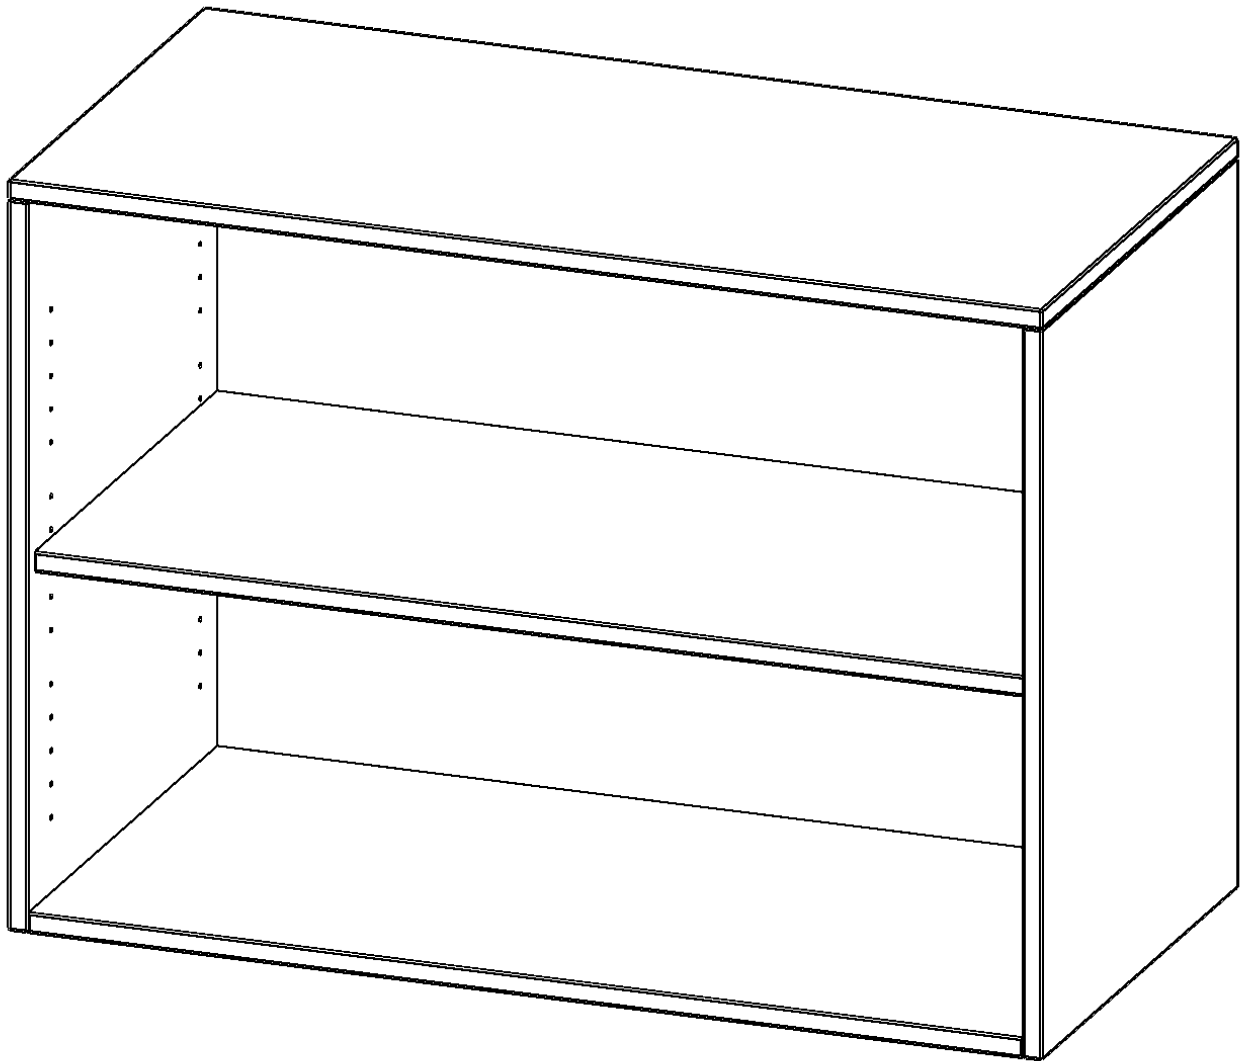

R10052AR

PRODUKTDATENBLATT
WWW.MOEBELWERK-NIESKY.DE

AUFSATZREGAL, 2 ORDNERHÖHEN - SERIE EVO180

B/H/T: 100X72X50 CM

PRODUKTBESCHREIBUNG

Die evo180 Aufsatzregale und -schränke in verschiedenen Höhen und Breiten sind ein Kernstück unseres evo180 Schrankwandprogrammes. Sie bieten Ihnen die Möglichkeit, Ihre Raumhöhe immer optimal auszunutzen und im wahrsten Sinne des Wortes "noch einen drauf zu setzen". Die Aufsatzregale werden als Ergänzung zu unseren Basis Regalen angeboten und bei Lieferung optional durch unser Team mit dem jeweiligen Unterschrank fest verschraubt. Die Rückwand ist als Sichtrückwand ausgeführt, dementsprechend eignen sich alle evo180 Einzelregale oder Regalwände auch als Raumteiler.

Alle Aufsatzregale werden aus melaminharzbeschichteter E1 Feinspanplatte gefertigt, die FSC zertifiziert und formaldehydfrei sind. Als Kanten verwenden wir besonders robuste 2 mm starke ABS Kanten, die unter hoher Temperatur fest verleimt werden. Bitte wählen Sie Ihr Wunschdekor aus unserer Dekorpalette aus. Die Einlegeböden sind im Raster von 32 mm verstellbar. Unsere hochwertigen Bodenträger verfügen über einen "Ausziehstop", so wird verhindert, dass Böden mit Inhalt darauf aus dem Regal oder Schrank rutschen können.

EIGENSCHAFTEN

- Aufsatzregal, 2 Ordnerhöhen
- Sichtrückwand
- Höhe 72 cm für Standard Ordner
- wird auf Wunsch mit vorhandenem Unterschrank verschraubt

Zubehör

Freistehend

| | | |
|-----------------------|--|-----------------------|
| Artikelnummer | R10052AR | |
| Breite / Höhe / Tiefe | 1000 mm / 720 mm / 500 mm | 39.4" / 28.3" / 19.7" |
| Ordnerhöhen | 2 | |
| Einlegeböden | 1 | |
| Fächer | 2 | |
| Montageart | Freistehend | |
| Einsatzbereich | Grundschule, Weiterführende Schule, Büro und Objekt, Konferenzraum | |
| Material | Melaminplatte | |
| Bauart | Aufsatzmodul | |
| Produktlinie | evo180 | |