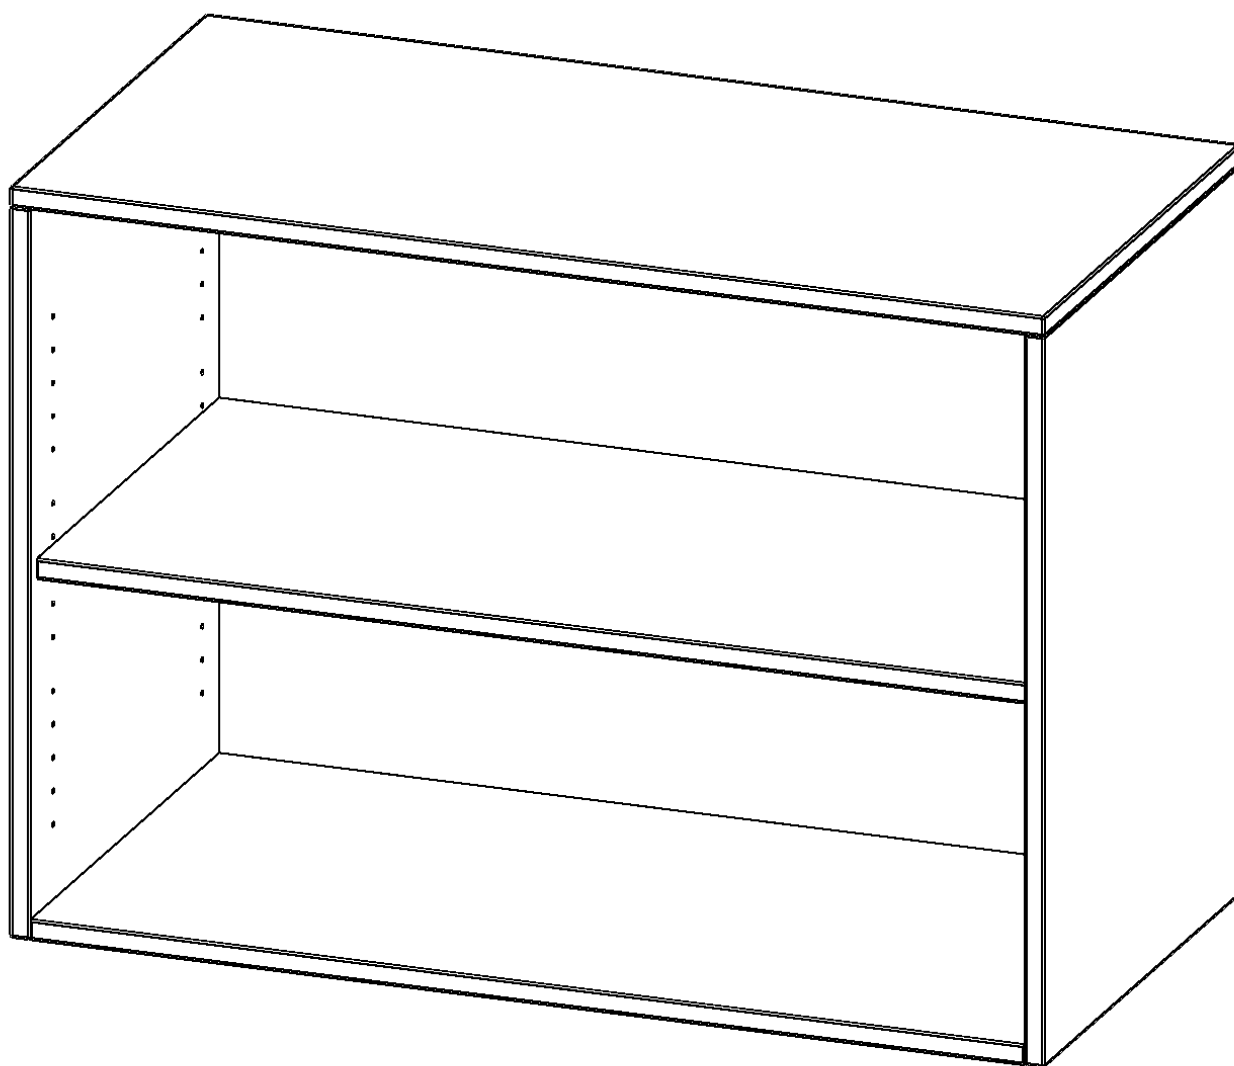

R10042AR

PRODUKTDATENBLATT
WWW.MOEBELWERK-NIESKY.DE

AUFSATZREGAL, 2 ORDNERHÖHEN - SERIE EVO180

B/H/T: 100X72X40 CM

PRODUKTBESCHREIBUNG

Die evo180 Aufsatzregale und -schränke in verschiedenen Höhen und Breiten sind ein Kernstück unseres evo180 Schrankwandprogrammes. Sie bieten Ihnen die Möglichkeit, Ihre Raumhöhe immer optimal auszunutzen und im wahrsten Sinne des Wortes "noch einen drauf zu setzen". Die Aufsatzregale werden als Ergänzung zu unseren Basis Regalen angeboten und bei Lieferung optional durch unser Team mit dem jeweiligen Unterschrank fest verschraubt. Die Rückwand ist als Sichtrückwand ausgeführt, dementsprechend eignen sich alle evo180 Einzelregale oder Regalwände auch als Raumteiler.

Alle Aufsatzregale werden aus melaminharzbeschichteter E1 Feinspanplatte gefertigt, die FSC zertifiziert und formaldehydfrei sind. Als Kanten verwenden wir besonders robuste 2 mm starke ABS Kanten, die unter hoher Temperatur fest verleimt werden. Bitte wählen Sie Ihr Wunschdekor aus unserer Dekorpalette aus. Die Einlegeböden sind im Raster von 32 mm verstellbar. Unsere hochwertigen Bodenträger verfügen über einen "Ausziehstop", so wird verhindert, dass Böden mit Inhalt darauf aus dem Regal oder Schrank rutschen können.

EIGENSCHAFTEN

- Aufsatzregal, 2 Ordnerhöhen
- Sichtrückwand
- Höhe 72 cm für Standard Ordner
- wird auf Wunsch mit vorhandenem Unterschrank verschraubt

Zubehör

Freistehend

Artikelnummer	R10042AR	
Breite / Höhe / Tiefe	1000 mm / 720 mm / 400 mm	39.4" / 28.3" / 15.7"
Ordnerhöhen	2	
Einlegeböden	1	
Fächer	2	
Montageart	Freistehend	
Einsatzbereich	Grundschule, Weiterführende Schule, Büro und Objekt, Konferenzraum	
Material	Melaminplatte	
Bauart	Aufsatzmodul	
Produktlinie	evo180	