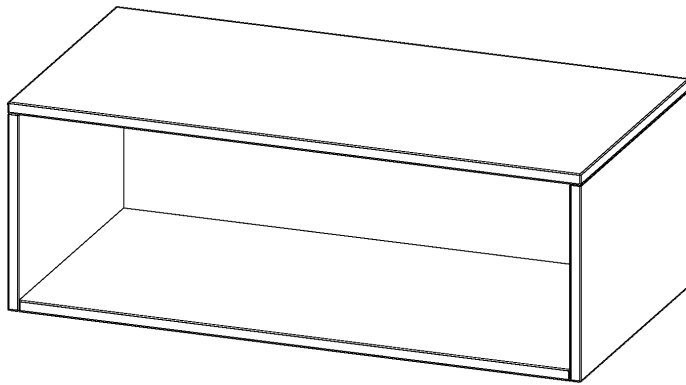

## AUFSATZREGAL, SCHULREGAL FÜR 1 ORDNERHÖHE - SERIE EVO180

B/H/T: 100X36X50 CM

### PRODUKTBESCHREIBUNG

Die evo180 Aufsatzregale und -schränke in verschiedenen Höhen und Breiten sind ein Kernstück unseres evo180 Schrankwandprogrammes. Sie bieten Ihnen die Möglichkeit, Ihre Raumhöhe immer optimal auszunutzen und im wahrsten Sinne des Wortes "noch einen drauf zu setzen". Die Aufsatzregale werden als Ergänzung zu unseren Basis Regalen angeboten und bei Lieferung optional durch unser Team mit dem jeweiligen Unterschrank fest verschraubt. Die Rückwand ist als Sichrückwand ausgeführt, dementsprechend eignen sich alle evo180 Einzelregale oder Regalwände auch als Raumteiler.

### EIGENSCHAFTEN

- Aufsatzregal, 1 Ordnerhöhe
- Schulregal mit Sichrückwand
- Höhe 36 cm für Standard Ordner
- wird optional mit einem vorhandenem Unterschrank verschraubt

### Zubehör

Freistehend

|                       |  |                       |
|-----------------------|--|-----------------------|
| Artikelnummer         | R10051AR   |                       |
| Breite / Höhe / Tiefe | 1000 mm / 360 mm / 500 mm  | 39.4" / 14.2" / 19.7" |
| Gewicht               | 25 kg  | 55.1 lbs              |
| Ordnerhöhen           | 1  |                       |
| Fächer                | 1  |                       |
| Montageart            | Freistehend  |                       |
| Einsatzbereich        | Grundschule, Weiterführende Schule, Büro und Objekt, Konferenzraum |                       |
| Material              | Melaminplatte  |                       |
| Bauart                | Aufsatzmodul   |                       |
| Produktlinie          | evo180   |                       |