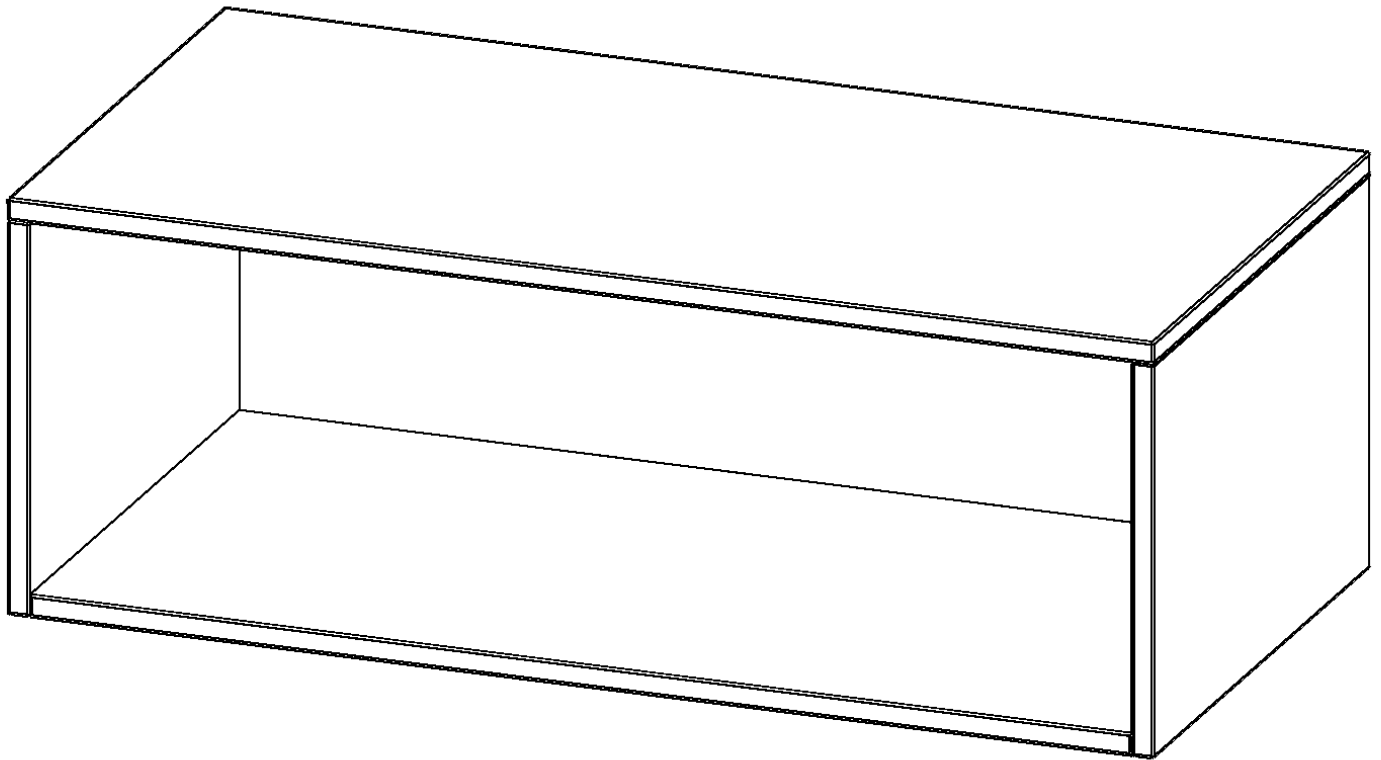

### EIGENSCHAFTEN

- Aufsatzregal, 1 Ordnerhöhe
- Schulregal mit Sichrückwand
- Höhe 36 cm für Standard Ordner
- wird optional mit einem vorhandenem Unterschrank verschraubt

### Zubehör

Freistehend

|                       |  |                       |
|-----------------------|--|-----------------------|
| Artikelnummer         | R10051AR   |                       |
| Breite / Höhe / Tiefe | 1000 mm / 360 mm / 500 mm  | 39.4" / 14.2" / 19.7" |
| Gewicht               | 25 kg  | 55.1 lbs              |
| Ordnerhöhen           | 1  |                       |
| Fächer                | 1  |                       |
| Montageart            | Freistehend  |                       |
| Einsatzbereich        | Grundschule, Weiterführende Schule, Büro und Objekt, Konferenzraum |                       |
| Material              | Melaminplatte  |                       |
| Bauart                | Aufsatzmodul   |                       |
| Produktlinie          | evo180   |                       |