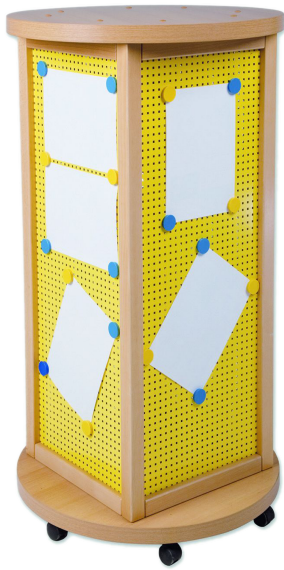

LITFASSÄULE, INFOSÄULE IN QUADERFORM MIT LOCHBLECHFÜLLUNG, FAHRBAR

DURCHMESSER 70 CM, IN 3 HÖHEN LIEFERBAR

PRODUKTBESCHREIBUNG

Die quadratische Litfaßsäule mit Stollenrahmen und Lochblechfüllung ist in 3 Höhen lieferbar. Für das Lochblech unserer Infosäulen stehen verschiedene RAL- Farben zur Auswahl. Das Lochblech ist in einen massiven Stollenrahmen aus Buche Massivholz eingefasst.

Die runden Deckel- und Bodenplatten der quadratischen Lochblechsäule sind in dekorgleich zu den haben einen Durchmesser von 700 mm und sind 38 mm stark.

Durch 5 große Rollen, davon 2 feststellbar, lässt sich die Säule leicht verfahren.

Zubehör

EIGENSCHAFTEN

- Litfaßsäule fahrbar
- Materialmix Holz / Stahl
- Alle 4 Seiten mit Lochblechfüllung, pulverbeschichtet nach RAL und magnetaftend
- fahrbar durch 5 Rollen
- Ober- und Unterplatte passend zu Massivholzrahmen in Dekor Buche
- Stahlflächen in Buche Massivholz Stollenrahmen eingefasst
- Gesamthöhe: 130, 160 oder 190 cm,
- \varnothing 70 cm

Fahrbar

Artikelnummer	LSLBH	
Breite / Höhe / Tiefe	700 mm / 1300 mm - 1900 mm / 700 mm	27.6" / 51.2" - 74.8" / 27.6"
Montageart	Fahrbar	
Einsatzbereich	Krippe, Kindergarten, Grundschule, Weiterführende Schule, Büro und Objekt	
Eigenschaften	magnethaftend	
Material	Holz, Lochblech, Melaminplatte	
Form	Quadratisch, Rund	