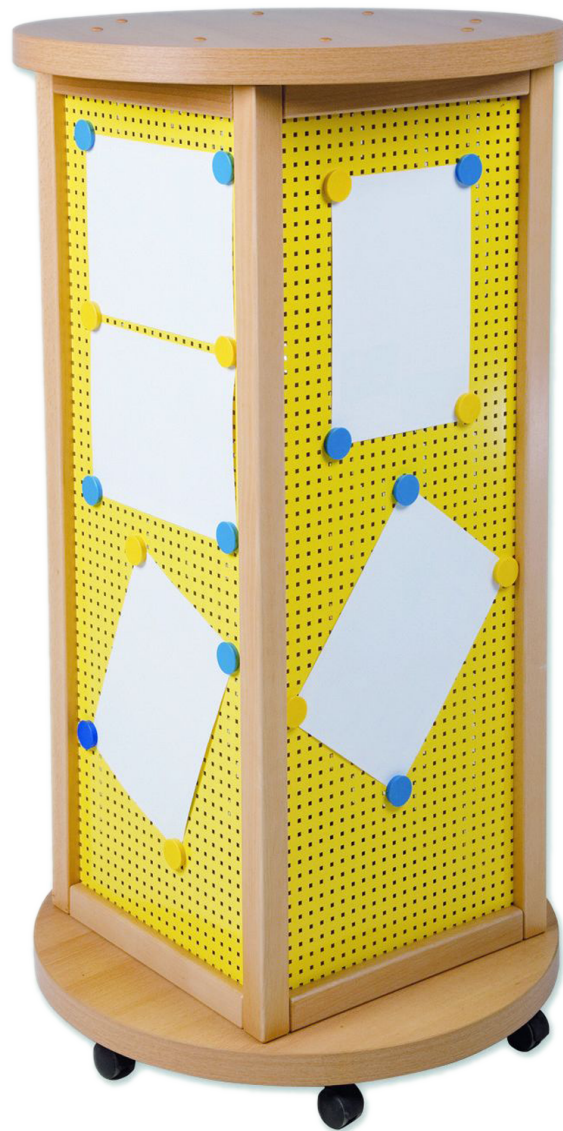

LITFASSÄULE, INFOSÄULE IN QUADERFORM MIT LOCHBLECHFÜLLUNG, FAHRBAR

DURCHMESSER 70 CM, IN 3 HÖHEN LIEFERBAR

PRODUKTBESCHREIBUNG

Die quadratische Litfaßsäule mit Stollenrahmen und Lochblechfüllung ist in 3 Höhen lieferbar. Für das Lochblech unserer Infosäulen stehen verschiedene RAL- Farben zur Auswahl. Das Lochblech ist in einen massiven Stollenrahmen aus Buche Massivholz eingefasst.

Die runden Deckel- und Bodenplatten der quadratischen Lochblechsäule sind in dekorgleich zu den haben einen Durchmesser von 700 mm und sind 38 mm stark.

Durch 5 große Rollen, davon 2 feststellbar, lässt sich die Säule leicht verfahren.

Zubehör

EIGENSCHAFTEN

- Litfaßsäule fahrbar
- Materialmix Holz / Stahl
- Alle 4 Seiten mit Lochblechfüllung, pulverbeschichtet nach RAL und magnetaftend
- fahrbar durch 5 Rollen
- Ober- und Unterplatte passend zu Massivholzrahmen in Dekor Buche
- Stahlflächen in Buche Massivholz Stollenrahmen eingefasst
- Gesamthöhe: 130, 160 oder 190 cm,
- \varnothing 70 cm

Fahrbar

Artikelnummer	LSLBH	
Breite / Höhe / Tiefe	700 mm / 1300 mm - 1900 mm / 700 mm	27.6" / 51.2" - 74.8" / 27.6"
Montageart	Fahrbar	
Einsatzbereich	Krippe, Kindergarten, Grundschule, Weiterführende Schule, Büro und Objekt	
Eigenschaften	magnethaftend	
Material	Holz, Lochblech, Melaminplatte	
Form	Quadratisch, Rund	