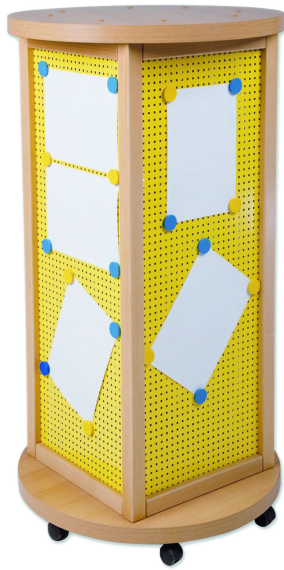

## LITFASSÄULE, INFOSÄULE IN QUADERFORM MIT LOCHBLECHFÜLLUNG, FAHRBAR

DURCHMESSER 70 CM, IN 3 HÖHEN LIEFERBAR

### PRODUKTBESCHREIBUNG

Die quadratische Litfaßsäule mit Stollenrahmen und Lochblechfüllung ist in 3 Höhen lieferbar. Für das Lochblech unserer Infosäulen stehen verschiedene RAL- Farben zur Auswahl. Das Lochblech ist in einen massiven Stollenrahmen aus Buche Massivholz eingefasst.

Die runden Deckel- und Bodenplatten der quadratischen Lochblechsäule sind in dekorgleich zu den haben einen Durchmesser von 700 mm und sind 38 mm stark.

Durch 5 große Rollen, davon 2 feststellbar, lässt sich die Säule leicht verfahren.

### EIGENSCHAFTEN

- Litfaßsäule fahrbar
- Materialmix Holz / Stahl
- Alle 4 Seiten mit Lochblechfüllung, pulverbeschichtet nach RAL und magnetaftend
- fahrbar durch 5 Rollen
- Ober- und Unterplatte passend zu Massivholzrahmen in Dekor Buche
- Stahlflächen in Buche Massivholz Stollenrahmen eingefasst
- Gesamthöhe: 130, 160 oder 190 cm,
- $\varnothing$  70 cm