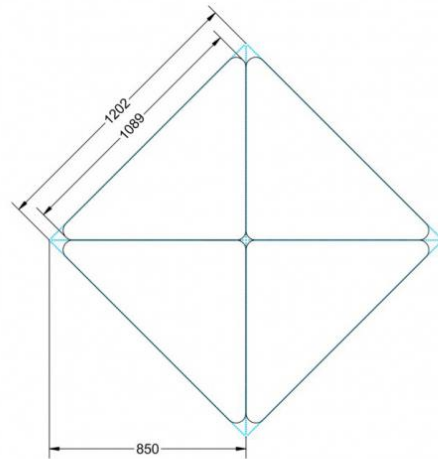

TYP "M"

TYP "L"

TYP "XL"

Möbelwerk Niesky GmbH
Neuhofen Straße 4-6
02906 Niesky
Deutschland

T +49 3588 2537-0
F +49 3588 2537-30
E info@moebelwerk-niesky.de
www.moebelwerk-niesky.de

© Copyright by Möbelwerk Niesky GmbH