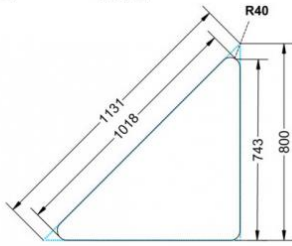

TYP "M"

TYP "L"

TYP "XL"

Möbelwerk Niesky GmbH
Neuhofen Straße 4-6
02906 Niesky
Deutschland

T +49 3588 2537-0
F +49 3588 2537-30
E info@moebelwerk-niesky.de
www.moebelwerk-niesky.de

© Copyright by Möbelwerk Niesky GmbH