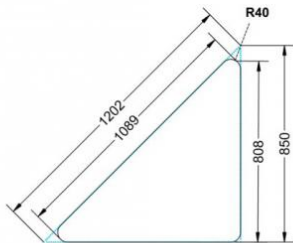

TYP "M"

TYP "L"

TYP "XL"

Möbelwerk Niesky GmbH
Neuhofen Straße 4-6
02906 Niesky
Deutschland

T +49 3588 2537-0
F +49 3588 2537-30
E info@moebelwerk-niesky.de
www.moebelwerk-niesky.de

© Copyright by Möbelwerk Niesky GmbH