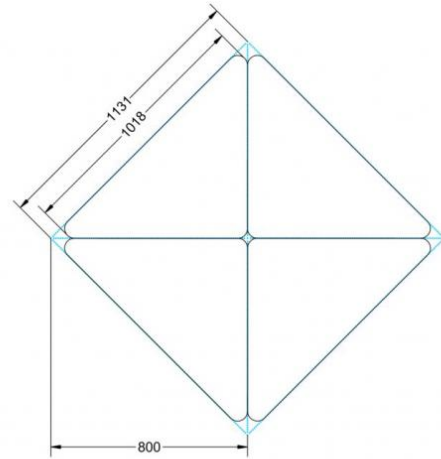

TYP "M"

TYP "L"

TYP "XL"

Möbelwerk Niesky GmbH
Neuhofener Straße 4-6
02906 Niesky
Deutschland

T +49 3588 2537-0
F +49 3588 2537-30
E info@moebelwerk-niesky.de
www.moebelwerk-niesky.de

© Copyright by Möbelwerk Niesky GmbH

21.11.2024
Seite 3/3