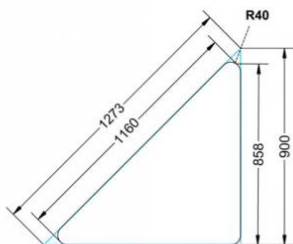

TYP "XL"

Möbelwerk Niesky GmbH
Neuhofener Straße 4-6
02906 Niesky
Deutschland

T +49 3588 2537-0
F +49 3588 2537-30
E info@moebelwerk-niesky.de
www.moebelwerk-niesky.de

© Copyright by Möbelwerk Niesky GmbH

21.11.2024
Seite 3/3