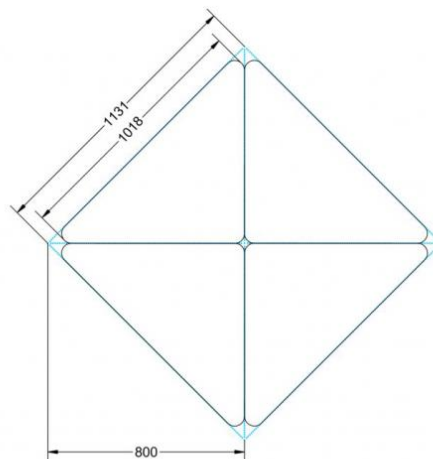

TYP "M"

TYP "L"

TYP "XL"

Möbelwerk Niesky GmbH
Neuhofer Straße 4-6
02906 Niesky
Deutschland

T +49 3588 2537-0
F +49 3588 2537-30
E info@moebelwerk-niesky.de
www.moebelwerk-niesky.de

© Copyright by Möbelwerk Niesky GmbH