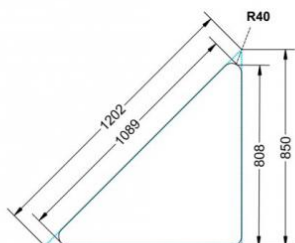

TYP "M"

TYP "L"

TYP "XL"

Möbelwerk Niesky GmbH
Neuhofer Straße 4-6
02906 Niesky
Deutschland

T +49 3588 2537-0
F +49 3588 2537-30
E info@moebelwerk-niesky.de
www.moebelwerk-niesky.de

© Copyright by Möbelwerk Niesky GmbH