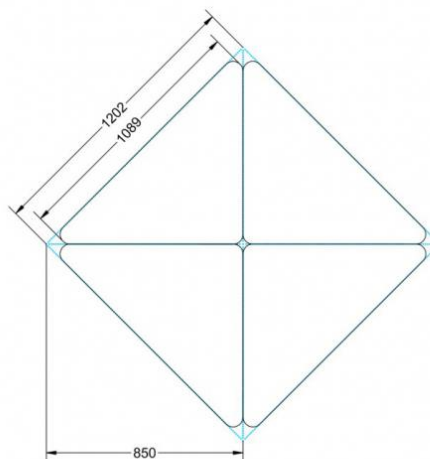

TYP "M"

TYP "L"

TYP "XL"

Möbelwerk Niesky GmbH
Neuhofer Straße 4-6
02906 Niesky
Deutschland

T +49 3588 2537-0
F +49 3588 2537-30
E info@moebelwerk-niesky.de
www.moebelwerk-niesky.de

© Copyright by Möbelwerk Niesky GmbH