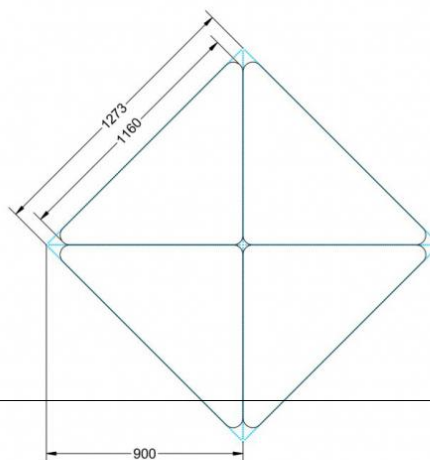

TYP "XL"

Möbelwerk Niesky GmbH
Neuhofer Straße 4-6
02906 Niesky
Deutschland

T +49 3588 2537-0
F +49 3588 2537-30
E info@moebelwerk-niesky.de
www.moebelwerk-niesky.de

© Copyright by Möbelwerk Niesky GmbH