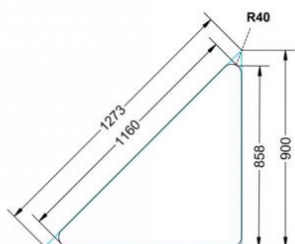

TYP "XL"

Möbelwerk Niesky GmbH
Neuhofer Straße 4-6
02906 Niesky
Deutschland

T +49 3588 2537-0
F +49 3588 2537-30
E info@moebelwerk-niesky.de
www.moebelwerk-niesky.de

© Copyright by Möbelwerk Niesky GmbH