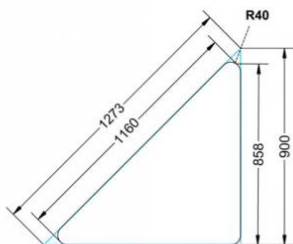

TYP "XL"

Möbelwerk Niesky GmbH
Neuhofen Straße 4-6
02906 Niesky
Deutschland

T +49 3588 2537-0
F +49 3588 2537-30
E info@moebelwerk-niesky.de
www.moebelwerk-niesky.de

© Copyright by Möbelwerk Niesky GmbH