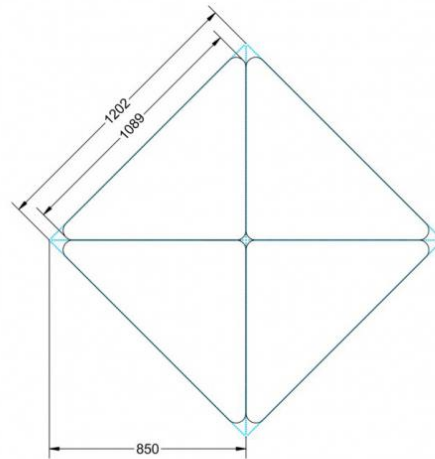

TYP "M"

TYP "L"

TYP "XL"

Möbelwerk Niesky GmbH
Neuhofer Straße 4-6
02906 Niesky
Deutschland

T +49 3588 2537-0
F +49 3588 2537-30
E info@moebelwerk-niesky.de
www.moebelwerk-niesky.de

© Copyright by Möbelwerk Niesky GmbH