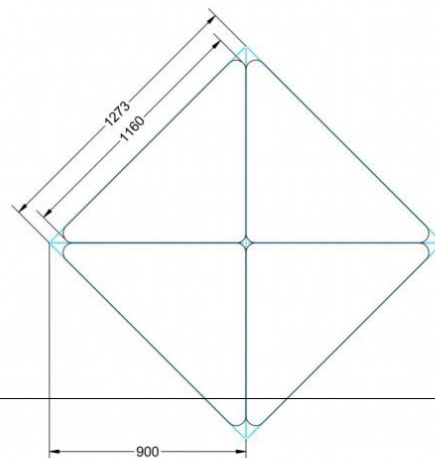

TYP "XL"

Möbelwerk Niesky GmbH
Neuhofer Straße 4-6
02906 Niesky
Deutschland

T +49 3588 2537-0
F +49 3588 2537-30
E info@moebelwerk-niesky.de
www.moebelwerk-niesky.de

© Copyright by Möbelwerk Niesky GmbH