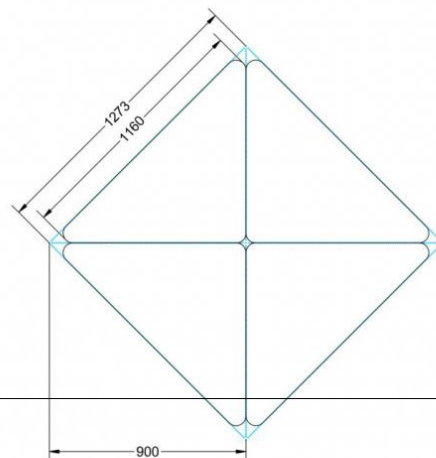

TYP "XL"

Möbelwerk Niesky GmbH
Neuhofer Straße 4-6
02906 Niesky
Deutschland

T +49 3588 2537-0
F +49 3588 2537-30
E info@moebelwerk-niesky.de
www.moebelwerk-niesky.de

© Copyright by Möbelwerk Niesky GmbH