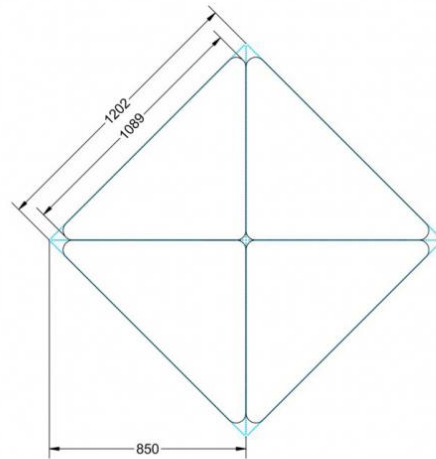

TYP "M"

TYP "L"

TYP "XL"

Möbelwerk Niesky GmbH
Neuhofer Straße 4-6
02906 Niesky
Deutschland

T +49 3588 2537-0
F +49 3588 2537-30
E info@moebelwerk-niesky.de
www.moebelwerk-niesky.de

© Copyright by Möbelwerk Niesky GmbH