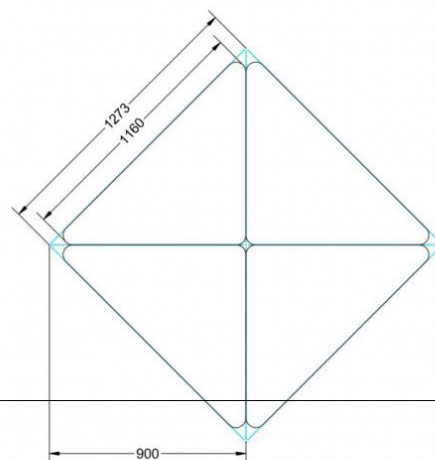

TYP "XL"

Möbelwerk Niesky GmbH
Neuhofer Straße 4-6
02906 Niesky
Deutschland

T +49 3588 2537-0
F +49 3588 2537-30
E info@moebelwerk-niesky.de
www.moebelwerk-niesky.de

© Copyright by Möbelwerk Niesky GmbH