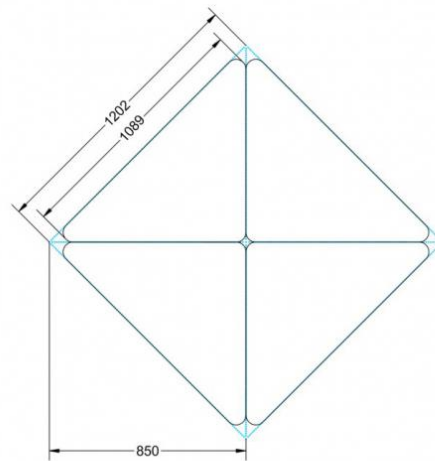

TYP "M"

TYP "L"

TYP "XL"

Möbelwerk Niesky GmbH
Neuhofer Straße 4-6
02906 Niesky
Deutschland

T +49 3588 2537-0
F +49 3588 2537-30
E info@moebelwerk-niesky.de
www.moebelwerk-niesky.de

© Copyright by Möbelwerk Niesky GmbH