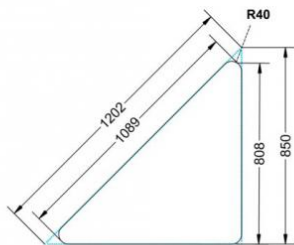

TYP "M"

TYP "L"

TYP "XL"

Möbelwerk Niesky GmbH
Neuhofen Straße 4-6
02906 Niesky
Deutschland

T +49 3588 2537-0
F +49 3588 2537-30
E info@moebelwerk-niesky.de
www.moebelwerk-niesky.de

© Copyright by Möbelwerk Niesky GmbH

21.11.2024
Seite 3/3