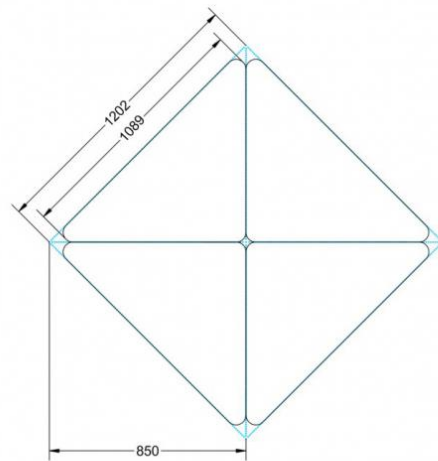

TYP "M"

TYP "L"

TYP "XL"

Möbelwerk Niesky GmbH
Neuhofen Straße 4-6
02906 Niesky
Deutschland

T +49 3588 2537-0
F +49 3588 2537-30
E info@moebelwerk-niesky.de
www.moebelwerk-niesky.de

© Copyright by Möbelwerk Niesky GmbH

21.11.2024
Seite 3/3