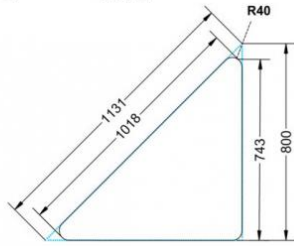

TYP "M"

TYP "L"

TYP "XL"

Möbelwerk Niesky GmbH
Neuhofen Straße 4-6
02906 Niesky
Deutschland

T +49 3588 2537-0
F +49 3588 2537-30
E info@moebelwerk-niesky.de
www.moebelwerk-niesky.de

© Copyright by Möbelwerk Niesky GmbH

21.11.2024
Seite 3/3