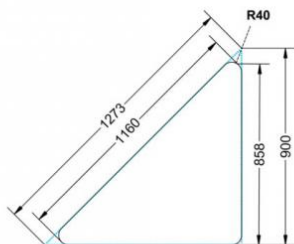

TYP "XL"

Möbelwerk Niesky GmbH
Neuhofen Straße 4-6
02906 Niesky
Deutschland

T +49 3588 2537-0
F +49 3588 2537-30
E info@moebelwerk-niesky.de
www.moebelwerk-niesky.de

© Copyright by Möbelwerk Niesky GmbH

21.11.2024
Seite 3/3