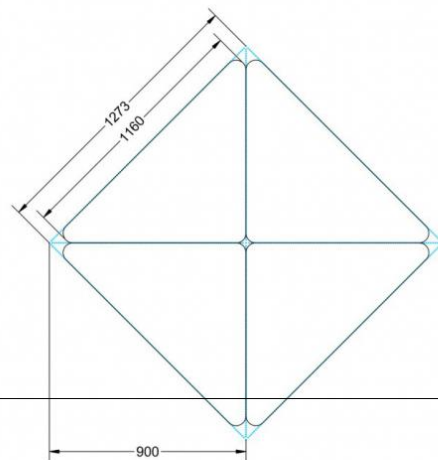

TYP "XL"

Möbelwerk Niesky GmbH
Neuhofen Straße 4-6
02906 Niesky
Deutschland

T +49 3588 2537-0
F +49 3588 2537-30
E info@moebelwerk-niesky.de
www.moebelwerk-niesky.de

© Copyright by Möbelwerk Niesky GmbH

21.11.2024
Seite 3/3