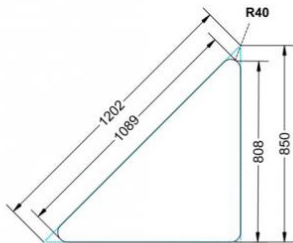

TYP "M"

TYP "L"

TYP "XL"

Möbelwerk Niesky GmbH
Neuhofer Straße 4-6
02906 Niesky
Deutschland

T +49 3588 2537-0
F +49 3588 2537-30
E info@moebelwerk-niesky.de
www.moebelwerk-niesky.de

© Copyright by Möbelwerk Niesky GmbH