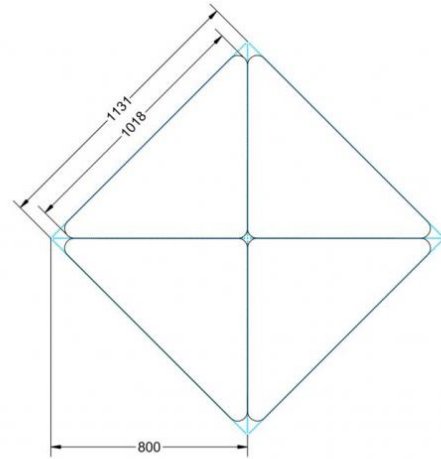

TYP "M"

TYP "L"

TYP "XL"

Möbelwerk Niesky GmbH
Neuhofer Straße 4-6
02906 Niesky
Deutschland

T +49 3588 2537-0
F +49 3588 2537-30
E info@moebelwerk-niesky.de
www.moebelwerk-niesky.de

© Copyright by Möbelwerk Niesky GmbH