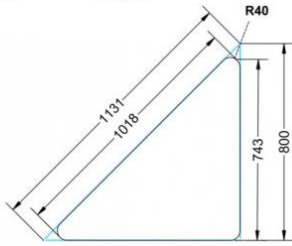

TYP "M"

TYP "L"

TYP "XL"

Möbelwerk Niesky GmbH
Neuhofer Straße 4-6
02906 Niesky
Deutschland

T +49 3588 2537-0
F +49 3588 2537-30
E info@moebelwerk-niesky.de
www.moebelwerk-niesky.de

© Copyright by Möbelwerk Niesky GmbH