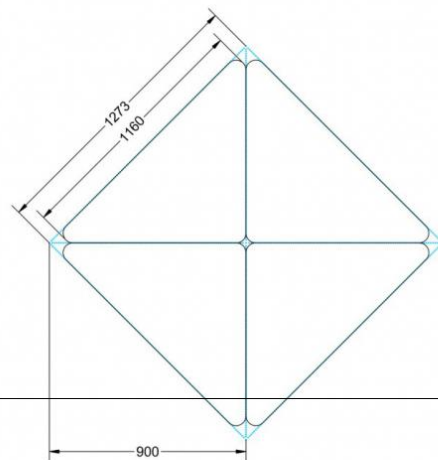

TYP "XL"

Möbelwerk Niesky GmbH
Neuhofer Straße 4-6
02906 Niesky
Deutschland

T +49 3588 2537-0
F +49 3588 2537-30
E info@moebelwerk-niesky.de
www.moebelwerk-niesky.de

© Copyright by Möbelwerk Niesky GmbH