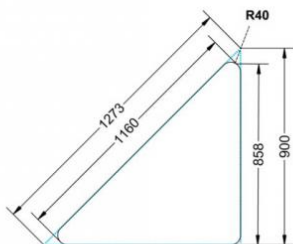

TYP "XL"

Möbelwerk Niesky GmbH
Neuhofer Straße 4-6
02906 Niesky
Deutschland

T +49 3588 2537-0
F +49 3588 2537-30
E info@moebelwerk-niesky.de
www.moebelwerk-niesky.de

© Copyright by Möbelwerk Niesky GmbH