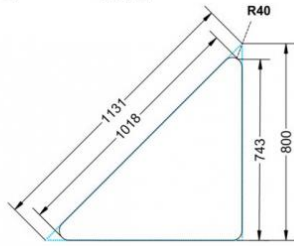

TYP "M"

TYP "L"

TYP "XL"

Möbelwerk Niesky GmbH
Neuhofer Straße 4-6
02906 Niesky
Deutschland

T +49 3588 2537-0
F +49 3588 2537-30
E info@moebelwerk-niesky.de
www.moebelwerk-niesky.de

© Copyright by Möbelwerk Niesky GmbH