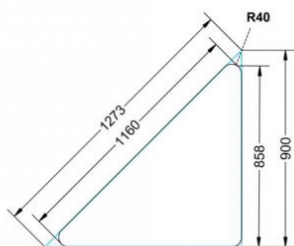

TYP "XL"

Möbelwerk Niesky GmbH
Neuhofer Straße 4-6
02906 Niesky
Deutschland

T +49 3588 2537-0
F +49 3588 2537-30
E info@moebelwerk-niesky.de
www.moebelwerk-niesky.de

© Copyright by Möbelwerk Niesky GmbH