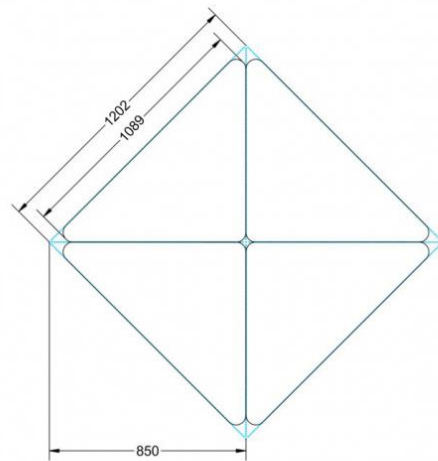

TYP "M"

TYP "L"

TYP "XL"

Möbelwerk Niesky GmbH
Neuhofer Straße 4-6
02906 Niesky
Deutschland

T +49 3588 2537-0
F +49 3588 2537-30
E info@moebelwerk-niesky.de
www.moebelwerk-niesky.de

© Copyright by Möbelwerk Niesky GmbH