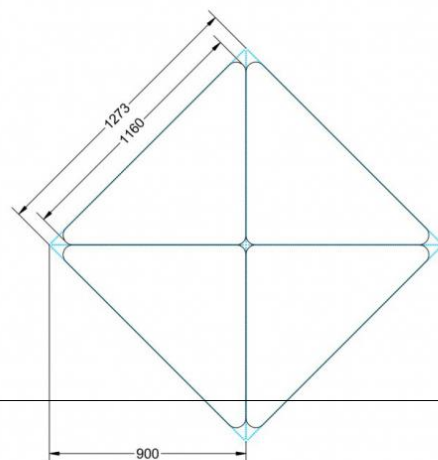

TYP "XL"

Möbelwerk Niesky GmbH
Neuhofer Straße 4-6
02906 Niesky
Deutschland

T +49 3588 2537-0
F +49 3588 2537-30
E info@moebelwerk-niesky.de
www.moebelwerk-niesky.de

© Copyright by Möbelwerk Niesky GmbH