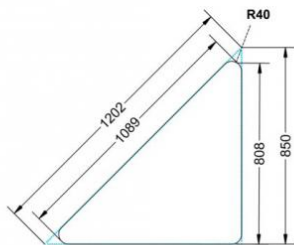

TYP "M"

TYP "L"

TYP "XL"

Möbelwerk Niesky GmbH
Neuhofer Straße 4-6
02906 Niesky
Deutschland

T +49 3588 2537-0
F +49 3588 2537-30
E info@moebelwerk-niesky.de
www.moebelwerk-niesky.de

© Copyright by Möbelwerk Niesky GmbH