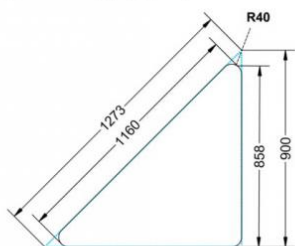

TYP "XL"

Möbelwerk Niesky GmbH
Neuhofer Straße 4-6
02906 Niesky
Deutschland

T +49 3588 2537-0
F +49 3588 2537-30
E info@moebelwerk-niesky.de
www.moebelwerk-niesky.de

© Copyright by Möbelwerk Niesky GmbH