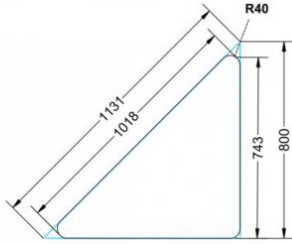

TYP "M"

TYP "L"

TYP "XL"

Möbelwerk Niesky GmbH
Neuhofer Straße 4-6
02906 Niesky
Deutschland

T +49 3588 2537-0
F +49 3588 2537-30
E info@moebelwerk-niesky.de
www.moebelwerk-niesky.de

© Copyright by Möbelwerk Niesky GmbH