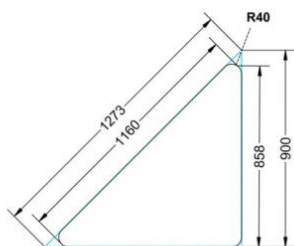

TYP "XL"

Möbelwerk Niesky GmbH
Neuhofen Straße 4-6
02906 Niesky
Deutschland

T +49 3588 2537-0
F +49 3588 2537-30
E info@moebelwerk-niesky.de
www.moebelwerk-niesky.de

© Copyright by Möbelwerk Niesky GmbH