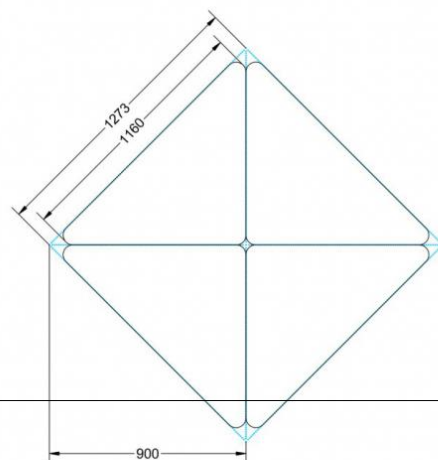

TYP "XL"

Möbelwerk Niesky GmbH
Neuhofen Straße 4-6
02906 Niesky
Deutschland

T +49 3588 2537-0
F +49 3588 2537-30
E info@moebelwerk-niesky.de
www.moebelwerk-niesky.de

© Copyright by Möbelwerk Niesky GmbH