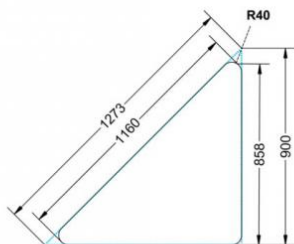

TYP "XL"

Möbelwerk Niesky GmbH
Neuhofer Straße 4-6
02906 Niesky
Deutschland

T +49 3588 2537-0
F +49 3588 2537-30
E info@moebelwerk-niesky.de
www.moebelwerk-niesky.de

© Copyright by Möbelwerk Niesky GmbH