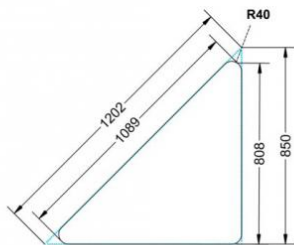

TYP "M"

TYP "L"

TYP "XL"

Möbelwerk Niesky GmbH
Neuhofer Straße 4-6
02906 Niesky
Deutschland

T +49 3588 2537-0
F +49 3588 2537-30
E info@moebelwerk-niesky.de
www.moebelwerk-niesky.de

© Copyright by Möbelwerk Niesky GmbH

21.11.2024
Seite 3/3