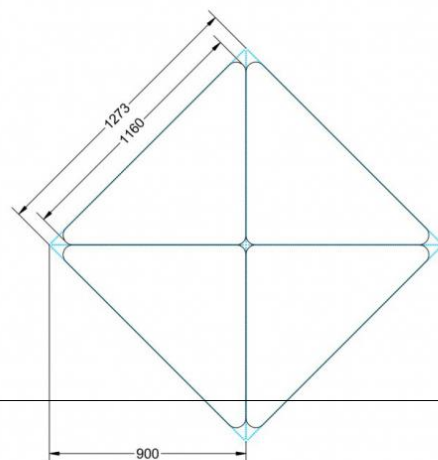

TYP "XL"

Möbelwerk Niesky GmbH
Neuhofer Straße 4-6
02906 Niesky
Deutschland

T +49 3588 2537-0
F +49 3588 2537-30
E info@moebelwerk-niesky.de
www.moebelwerk-niesky.de

© Copyright by Möbelwerk Niesky GmbH

21.11.2024
Seite 3/3