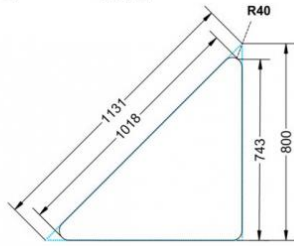

TYP "M"

TYP "L"

TYP "XL"

Möbelwerk Niesky GmbH
Neuhofer Straße 4-6
02906 Niesky
Deutschland

T +49 3588 2537-0
F +49 3588 2537-30
E info@moebelwerk-niesky.de
www.moebelwerk-niesky.de

© Copyright by Möbelwerk Niesky GmbH

21.11.2024
Seite 3/3