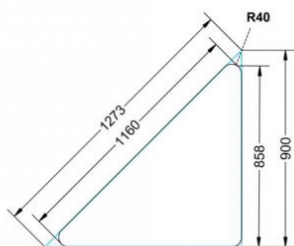

TYP "XL"

Möbelwerk Niesky GmbH
Neuhofer Straße 4-6
02906 Niesky
Deutschland

T +49 3588 2537-0
F +49 3588 2537-30
E info@moebelwerk-niesky.de
www.moebelwerk-niesky.de

© Copyright by Möbelwerk Niesky GmbH

21.11.2024
Seite 3/3