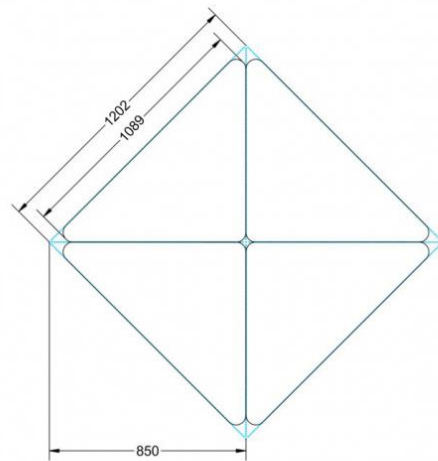

TYP "M"

TYP "L"

TYP "XL"

Möbelwerk Niesky GmbH
Neuhofer Straße 4-6
02906 Niesky
Deutschland

T +49 3588 2537-0
F +49 3588 2537-30
E info@moebelwerk-niesky.de
www.moebelwerk-niesky.de

© Copyright by Möbelwerk Niesky GmbH

21.11.2024
Seite 3/3