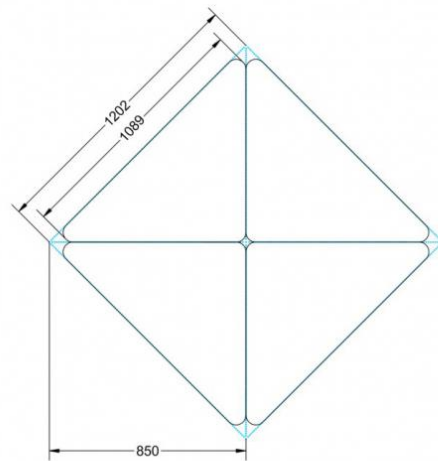

TYP "M"

TYP "L"

TYP "XL"

Möbelwerk Niesky GmbH
Neuhofen Straße 4-6
02906 Niesky
Deutschland

T +49 3588 2537-0
F +49 3588 2537-30
E info@moebelwerk-niesky.de
www.moebelwerk-niesky.de

© Copyright by Möbelwerk Niesky GmbH