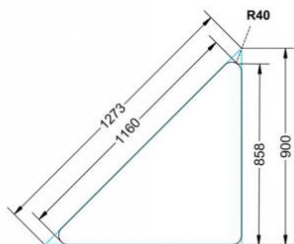

TYP "XL"

Möbelwerk Niesky GmbH
Neuhofen Straße 4-6
02906 Niesky
Deutschland

T +49 3588 2537-0
F +49 3588 2537-30
E info@moebelwerk-niesky.de
www.moebelwerk-niesky.de

© Copyright by Möbelwerk Niesky GmbH