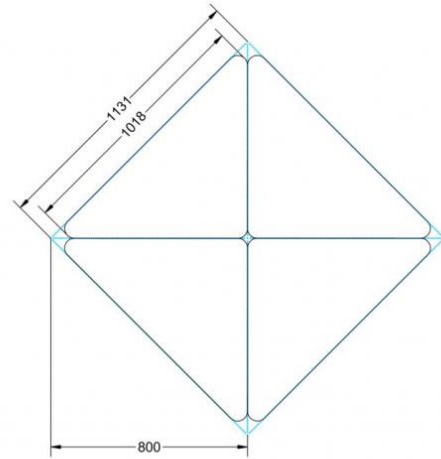

TYP "M"

TYP "L"

TYP "XL"

Möbelwerk Niesky GmbH
Neuhofen Straße 4-6
02906 Niesky
Deutschland

T +49 3588 2537-0
F +49 3588 2537-30
E info@moebelwerk-niesky.de
www.moebelwerk-niesky.de

© Copyright by Möbelwerk Niesky GmbH