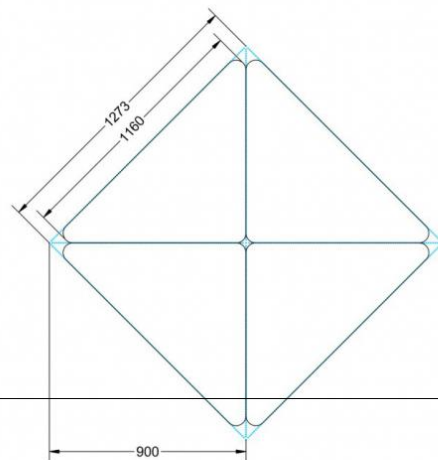

TYP "XL"

Möbelwerk Niesky GmbH
Neuhofen Straße 4-6
02906 Niesky
Deutschland

T +49 3588 2537-0
F +49 3588 2537-30
E info@moebelwerk-niesky.de
www.moebelwerk-niesky.de

© Copyright by Möbelwerk Niesky GmbH