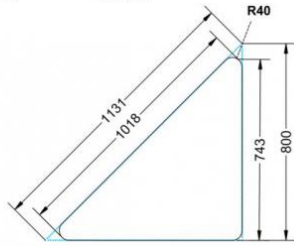

TYP "M"

TYP "L"

TYP "XL"

Möbelwerk Niesky GmbH
Neuhofen Straße 4-6
02906 Niesky
Deutschland

T +49 3588 2537-0
F +49 3588 2537-30
E info@moebelwerk-niesky.de
www.moebelwerk-niesky.de

© Copyright by Möbelwerk Niesky GmbH