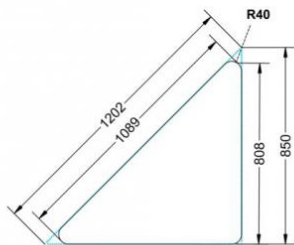

TYP "M"

TYP "L"

TYP "XL"

Möbelwerk Niesky GmbH
Neuhofen Straße 4-6
02906 Niesky
Deutschland

T +49 3588 2537-0
F +49 3588 2537-30
E info@moebelwerk-niesky.de
www.moebelwerk-niesky.de

© Copyright by Möbelwerk Niesky GmbH