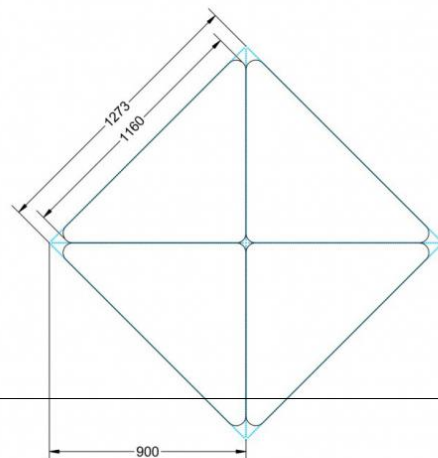

TYP "XL"

Möbelwerk Niesky GmbH
Neuhofer Straße 4-6
02906 Niesky
Deutschland

T +49 3588 2537-0
F +49 3588 2537-30
E info@moebelwerk-niesky.de
www.moebelwerk-niesky.de

© Copyright by Möbelwerk Niesky GmbH