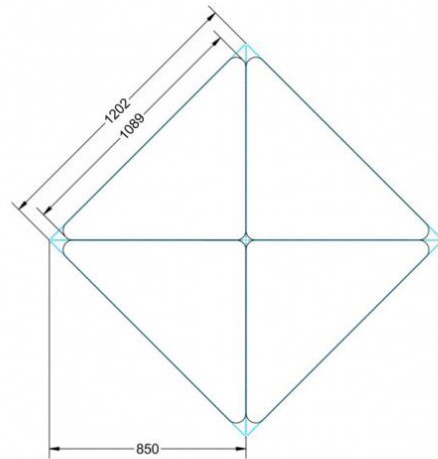

TYP "M"

TYP "L"

TYP "XL"

Möbelwerk Niesky GmbH
Neuhofer Straße 4-6
02906 Niesky
Deutschland

T +49 3588 2537-0
F +49 3588 2537-30
E info@moebelwerk-niesky.de
www.moebelwerk-niesky.de

© Copyright by Möbelwerk Niesky GmbH