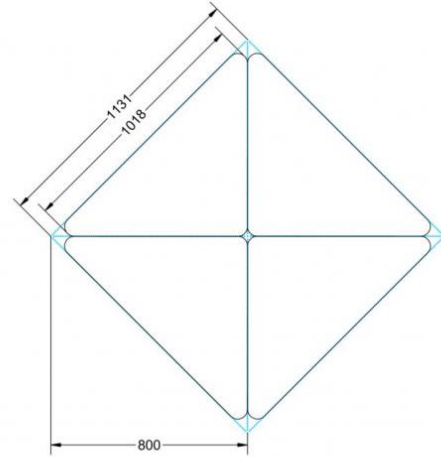

TYP "M"

TYP "L"

TYP "XL"

Möbelwerk Niesky GmbH
Neuhofer Straße 4-6
02906 Niesky
Deutschland

T +49 3588 2537-0
F +49 3588 2537-30
E info@moebelwerk-niesky.de
www.moebelwerk-niesky.de

© Copyright by Möbelwerk Niesky GmbH