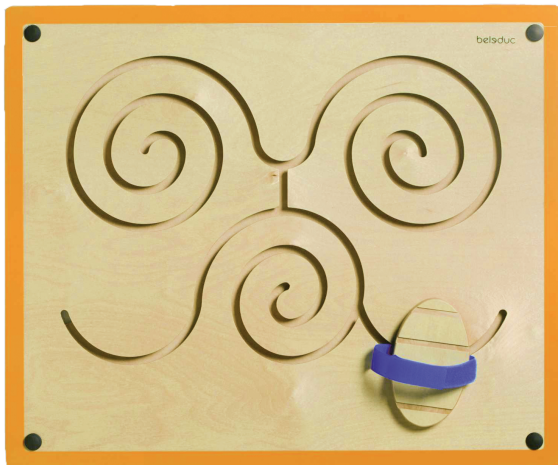

## WANDSPIELELEMENT

MOTIV "SCHMETTERLING", B/H/T: 60X50X3,5 CM

### PRODUKTBESCHREIBUNG

Dieses innovative Wandspiel ist für Kinder ab 3 Jahren geeignet, es unterstützt die motorischen Fähigkeiten und verbessert das Koordinationsvermögen. Recht interessant ist, dass das Spiel mit den Händen oder mit den Füßen gespielt werden kann. Und dann können die Kleinen ihren Erfolg anschließend auch den Großen zeigen...

Die Montagehöhe und -art entscheidet die Art und Weise der Nutzung. Wandspielelemente sind fest zu montieren. Das Montagematerial sowie die Befestigung werden von uns geliefert. Die Montage an der richtigen Stelle können sowohl Ihr Hausmeister oder aber unsere Mitarbeiter bei der Anlieferung ausführen, bitte entscheiden Sie dieses bei der Bestellung. - Die Maßangabe T beinhaltet die ca.-Höhe des Motorikkörpers.

### EIGENSCHAFTEN

- Wandspielelement
- Verschiedene Motive
- Motoriktraining
- Phantasie anregen
- Geschicklichkeit verbessern

Wandmontiert

02.08.2024  
Seite 1/2

Artikelnummer	23621	
Breite / Höhe / Tiefe	600 mm / 500 mm / 35 mm	23.6" / 19.7" / 1.4"
Gewicht	0,5 kg	1.1 lbs
Montageart	Wandmontiert	
Einsatzbereich	Krippe, Kindergarten, Grundschule	
Material	Holz, Sperrholz/Multiplex	