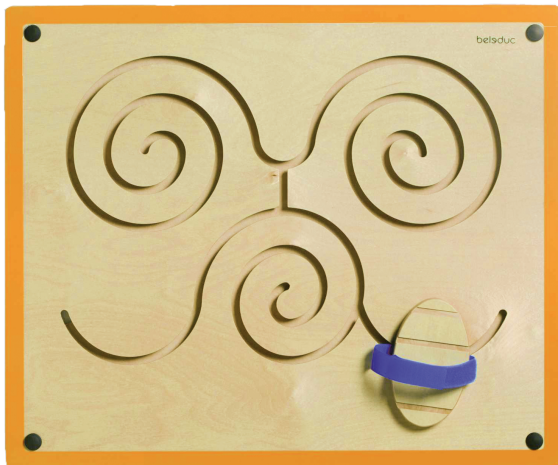

23621

PRODUKTDATENBLATT
WWW.MOEBELWERK-NIESKY.DE

WANDSPIELELEMENT

MOTIV "SCHMETTERLING", B/H/T: 60X50X3,5 CM

PRODUKTBESCHREIBUNG

Dieses innovative Wandspiel ist für Kinder ab 3 Jahren geeignet, es unterstützt die motorischen Fähigkeiten und verbessert das Koordinationsvermögen. Recht interessant ist, dass das Spiel mit den Händen oder mit den Füßen gespielt werden kann. Und dann können die Kleinen ihren Erfolg anschließend auch den Großen zeigen...

Die Montagehöhe und -art entscheidet die Art und Weise der Nutzung. Wandspielelemente sind fest zu montieren. Das Montagematerial sowie die Befestigung werden von uns geliefert. Die Montage an der richtigen Stelle können sowohl Ihr Hausmeister oder aber unsere Mitarbeiter bei der Anlieferung ausführen, bitte entscheiden Sie dieses bei der Bestellung. - Die Maßangabe T beinhaltet die ca.-Höhe des Motorikkörpers.

Motiv "Schmetterling", B/H/T: 60x50x3,5 cm

Zubehör

EIGENSCHAFTEN

- Wandspielelement
- Verschiedene Motive
- Motoriktraining
- Phantasie anregen
- Geschicklichkeit verbessern

Wandmontiert

02.08.2024
Seite 1/2

Artikelnummer	23621	
Breite / Höhe / Tiefe	600 mm / 500 mm / 35 mm	23.6" / 19.7" / 1.4"
Gewicht	0,5 kg	1.1 lbs
Montageart	Wandmontiert	
Einsatzbereich	Krippe, Kindergarten, Grundschule	
Material	Holz, Sperrholz/Multiplex	