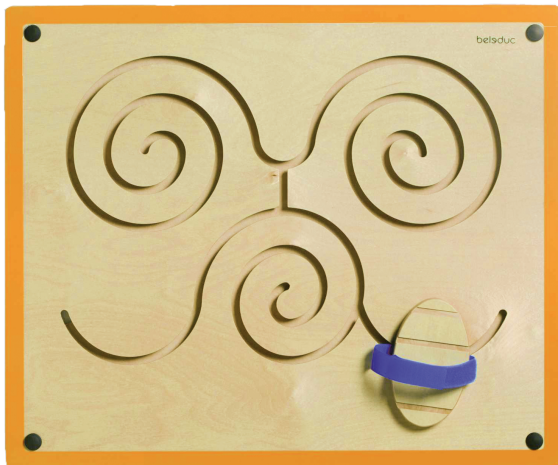

23621

PRODUKTDATENBLATT
WWW.MOEBELWERK-NIESKY.DE

WANDSPIELELEMENT

MOTIV "SCHMETTERLING", B/H/T: 60X50X3,5 CM

PRODUKTBESCHREIBUNG

Dieses innovative Wandspiel ist für Kinder ab 3 Jahren geeignet, es unterstützt die motorischen Fähigkeiten und verbessert das Koordinationsvermögen. Recht interessant ist, dass das Spiel mit den Händen oder mit den Füßen gespielt werden kann. Und dann können die Kleinen ihren Erfolg anschließend auch den Großen zeigen...

Die Montagehöhe und -art entscheidet die Art und Weise der Nutzung. Wandspielelemente sind fest zu montieren. Das Montagematerial sowie die Befestigung werden von uns geliefert. Die Montage an der richtigen Stelle können sowohl Ihr Hausmeister oder aber unsere Mitarbeiter bei der Anlieferung ausführen, bitte entscheiden Sie dieses bei der Bestellung. - Die Maßangabe T beinhaltet die ca.-Höhe des Motorikkörpers.

Motiv "Schmetterling", B/H/T: 60x50x3,5 cm

Zubehör

EIGENSCHAFTEN

- Wandspielelement
- Verschiedene Motive
- Motoriktraining
- Phantasie anregen
- Geschicklichkeit verbessern

Wandmontiert

28.10.2024
Seite 1/2

Artikelnummer	23621	
Breite / Höhe / Tiefe	600 mm / 500 mm / 35 mm	23.6" / 19.7" / 1.4"
Gewicht	0,5 kg	1.1 lbs
Montageart	Wandmontiert	
Einsatzbereich	Krippe, Kindergarten, Grundschule	
Material	Holz, Sperrholz/Multiplex	