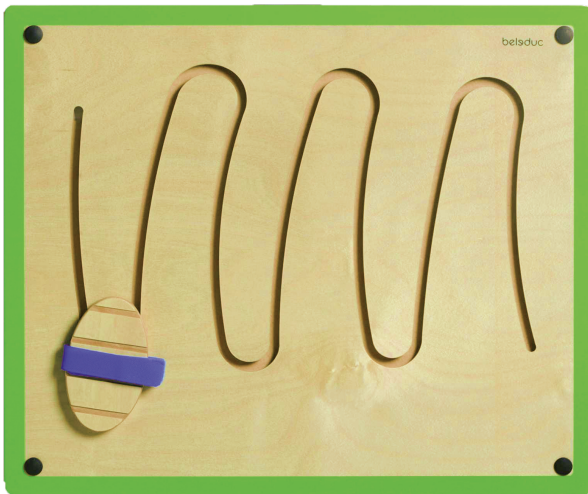

23623

PRODUKTDATENBLATT
WWW.MOEBELWERK-NIESKY.DE

WANDSPIELELEMENT

MOTIV "BERGE", B/H/T: 60X50X3,5 CM

PRODUKTBESCHREIBUNG

Dieses innovative Wandspiel ist für Kinder ab 3 Jahren geeignet, es unterstützt die motorischen Fähigkeiten und verbessert das Koordinationsvermögen. Recht interessant ist, dass das Spiel mit den Händen oder mit den Füßen gespielt werden kann. Und dann können die Kleinen ihren Erfolg anschließend auch den Großen zeigen...

Die Montagehöhe und -art entscheidet die Art und Weise der Nutzung. Wandspielemente sind fest zu montieren. Das Montagematerial sowie die Befestigung werden von uns geliefert. Die Montage an der richtigen Stelle können sowohl Ihr Hausmeister oder aber unsere Mitarbeiter bei der Anlieferung ausführen, bitte entscheiden Sie dieses bei der Bestellung. - Die Maßangabe T beinhaltet die ca.-Höhe des Motorikkörpers.

Motiv "Berge", B/H/T: 60x50x3,5 cm

Zubehör

EIGENSCHAFTEN

- Wandspielement
- Verschiedene Motive
- Motoriktraining
- Phantasie anregen
- Geschicklichkeit verbessern

Wandmontiert

12.09.2024
Seite 1/2

Artikelnummer	23623	
Breite / Höhe / Tiefe	600 mm / 500 mm / 35 mm	23.6" / 19.7" / 1.4"
Gewicht	1 kg	2.2 lbs
Montageart	Wandmontiert	
Einsatzbereich	Krippe, Kindergarten, Grundschule	
Material	Holz, Sperrholz/Multiplex	