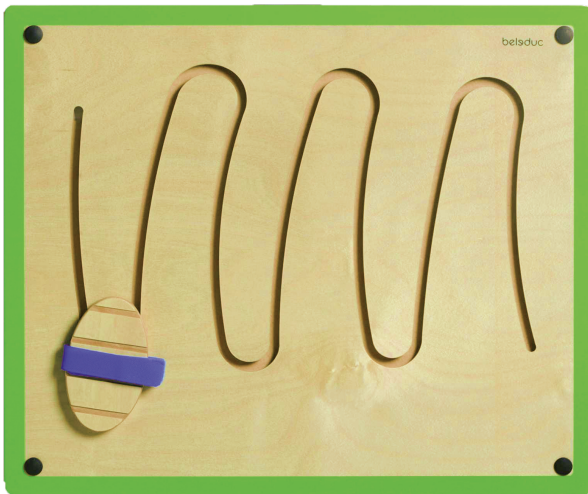

23623

PRODUKTDATENBLATT
WWW.MOEBELWERK-NIESKY.DE

WANDSPIELELEMENT

MOTIV "BERGE", B/H/T: 60X50X3,5 CM

PRODUKTBESCHREIBUNG

Dieses innovative Wandspiel ist für Kinder ab 3 Jahren geeignet, es unterstützt die motorischen Fähigkeiten und verbessert das Koordinationsvermögen. Recht interessant ist, dass das Spiel mit den Händen oder mit den Füßen gespielt werden kann. Und dann können die Kleinen ihren Erfolg anschließend auch den Großen zeigen...

Die Montagehöhe und -art entscheidet die Art und Weise der Nutzung. Wandspielelemente sind fest zu montieren. Das Montagematerial sowie die Befestigung werden von uns geliefert. Die Montage an der richtigen Stelle können sowohl Ihr Hausmeister oder aber unsere Mitarbeiter bei der Anlieferung ausführen, bitte entscheiden Sie dieses bei der Bestellung. - Die Maßangabe T beinhaltet die ca.-Höhe des Motorikkörpers.

Motiv "Berge", B/H/T: 60x50x3,5 cm

Zubehör

EIGENSCHAFTEN

- Wandspielelement
- Verschiedene Motive
- Motoriktraining
- Phantasie anregen
- Geschicklichkeit verbessern

Wandmontiert

28.10.2024
Seite 1/2

Artikelnummer	23623	
Breite / Höhe / Tiefe	600 mm / 500 mm / 35 mm	23.6" / 19.7" / 1.4"
Gewicht	1 kg	2.2 lbs
Montageart	Wandmontiert	
Einsatzbereich	Krippe, Kindergarten, Grundschule	
Material	Holz, Sperrholz/Multiplex	