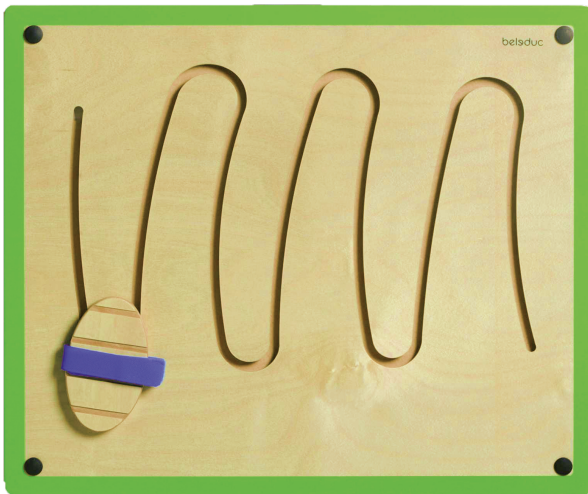

## WANDSPIELELEMENT

MOTIV "BERGE", B/H/T: 60X50X3,5 CM

### PRODUKTBESCHREIBUNG

Dieses innovative Wandspiel ist für Kinder ab 3 Jahren geeignet, es unterstützt die motorischen Fähigkeiten und verbessert das Koordinationsvermögen. Recht interessant ist, dass das Spiel mit den Händen oder mit den Füßen gespielt werden kann. Und dann können die Kleinen ihren Erfolg anschließend auch den Großen zeigen...

Motiv "Berge", B/H/T: 60x50x3,5 cm