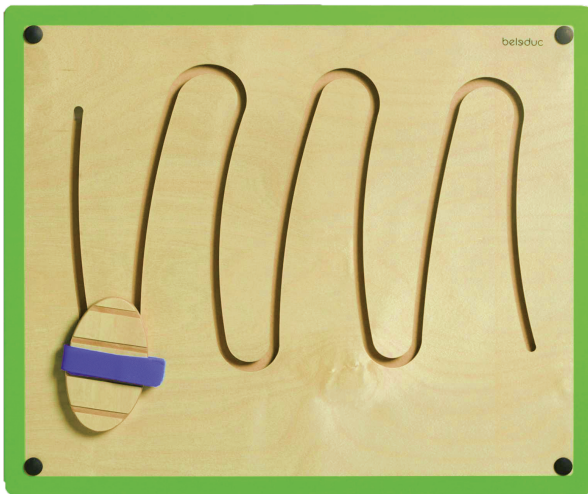

23623

PRODUKTDATENBLATT
WWW.MOEBELWERK-NIESKY.DE

WANDSPIELELEMENT

MOTIV "BERGE", B/H/T: 60X50X3,5 CM

PRODUKTBESCHREIBUNG

Dieses innovative Wandspiel ist für Kinder ab 3 Jahren geeignet, es unterstützt die motorischen Fähigkeiten und verbessert das Koordinationsvermögen. Recht interessant ist, dass das Spiel mit den Händen oder mit den Füßen gespielt werden kann. Und dann können die Kleinen ihren Erfolg anschließend auch den Großen zeigen...

Die Montagehöhe und -art entscheidet die Art und Weise der Nutzung. Wandspielemente sind fest zu montieren. Das Montagematerial sowie die Befestigung werden von uns geliefert. Die Montage an der richtigen Stelle können sowohl Ihr Hausmeister oder aber unsere Mitarbeiter bei der Anlieferung ausführen, bitte entscheiden Sie dieses bei der Bestellung. - Die Maßangabe T beinhaltet die ca.-Höhe des Motorikkörpers.

Motiv "Berge", B/H/T: 60x50x3,5 cm

Zubehör

EIGENSCHAFTEN

- Wandspielement
- Verschiedene Motive
- Motoriktraining
- Phantasie anregen
- Geschicklichkeit verbessern

Wandmontiert

28.10.2024
Seite 1/2

| | | |
|-----------------------|-----------------------------------|----------------------|
| Artikelnummer | 23623 | |
| Breite / Höhe / Tiefe | 600 mm / 500 mm / 35 mm | 23.6" / 19.7" / 1.4" |
| Gewicht | 1 kg | 2.2 lbs |
| Montageart | Wandmontiert | |
| Einsatzbereich | Krippe, Kindergarten, Grundschule | |
| Material | Holz, Sperrholz/Multiplex | |