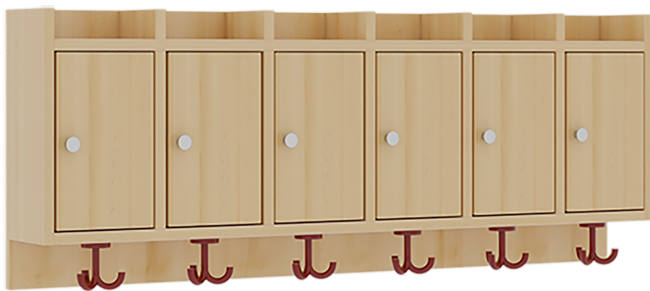

117 4T3 A

PRODUKTDATENBLATT
WWW.MOEBELWERK-NIESKY.DE

GARDEROBENABLAGE MIT TÜREN

6 FÄCHER MIT TÜREN, DARUNTER 3FACH-HAKEN, OBEN OFFENE UNTERTEILUNGEN, B/H/T: 120X46X27 CM

PRODUKTBESCHREIBUNG

"Die persönlichen Gegenstände werden für die schnelle Ablage übersichtlich und funktionell aufbewahrt."

Die Ablagen aus melaminbeschichteter Spanplatte haben 34 cm hohe Fächer mit rechts hängenden Türen und darüber 5 cm hohe Ablagen, das Dekor ist wählbar. Unter der Fachablage sind in Anzahl der Plätze farbige drehbare Dreifachhaken montiert. Die Breite und damit die Anzahl der Plätze sind wählbar. Bei Aufstellung ohne Wandbefestigung ist die Verwendung raum- und situationsbedingt erforderlich und muss mit dem Lieferanten abgestimmt werden. Die Garderobe ist sicher an einer entsprechend tragfähigen Wand oder anderen Garderoben zu montieren. Die Montage an der richtigen Stelle können sowohl der Hausmeister oder aber unsere Mitarbeiter bei der Anlieferung ausführen, bitten entscheiden Sie dieses bei der Bestellung.

Zubehör

EIGENSCHAFTEN

- Ablage mit Türen, Mittelwänden und Fachtrennungen
- Oben Unterteilungen für offene Ablagefächer
- Verfügbar für verschiedene Anzahl von Plätzen und Bauteilbreiten
- Wandmontiert
- 6 Plätze
- Breite: 120 cm

Artikelnummer	117 4T3 A	
Breite / Höhe / Tiefe	1200 mm / 460 mm / 200 mm	47.2" / 18.1" / 7.9"
Fächer	6	
Einsatzbereich	Krippe, Kindergarten, Grundschule	
Material	Melaminplatte	
Bauart	Mittelwand	

Möbelwerk Niesky GmbH
Neuhofer Straße 4-6
02906 Niesky
Deutschland