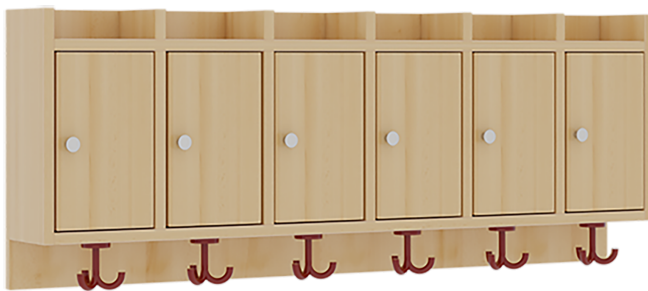

117 4T3 A

PRODUKTDATENBLATT
WWW.MOEBELWERK-NIESKY.DE

GARDEROBENABLAGE MIT TÜREN

6 FÄCHER MIT TÜREN, DARUNTER 3FACH-HAKEN, OBEN OFFENE UNTERTEILUNGEN, B/H/T: 120X46X27 CM

PRODUKTBESCHREIBUNG

"Die persönlichen Gegenstände werden für die schnelle Ablage übersichtlich und funktionell aufbewahrt."

Die Ablagen aus melaminbeschichteter Spanplatte haben 34 cm hohe Fächer mit rechts hängenden Türen und darüber 5 cm hohe Ablagen, das Dekor ist wählbar. Unter der Fachablage sind in Anzahl der Plätze farbige drehbare Dreifachhaken montiert. Die Breite und damit die Anzahl der Plätze sind wählbar. Bei Aufstellung ohne Wandbefestigung ist die Verwendung raum- und situationsbedingt erforderlich und muss mit dem Lieferanten abgestimmt werden. Die Garderobe ist sicher an einer entsprechend tragfähigen Wand oder anderen Garderoben zu montieren. Die Montage an der richtigen Stelle können sowohl der Hausmeister oder aber unsere Mitarbeiter bei der Anlieferung ausführen, bitten entscheiden Sie dieses bei der Bestellung.

Zubehör

EIGENSCHAFTEN

- Ablage mit Türen, Mittelwänden und Fachtrennungen
- Oben Unterteilungen für offene Ablagefächer
- Verfügbar für verschiedene Anzahl von Plätzen und Bauteilbreiten
- Wandmontiert
- 6 Plätze
- Breite: 120 cm

Artikelnummer	117 4T3 A	
Breite / Höhe / Tiefe	1200 mm / 460 mm / 200 mm	47.2" / 18.1" / 7.9"
Fächer	6	
Einsatzbereich	Krippe, Kindergarten, Grundschule	
Material	Melaminplatte	
Bauart	Mittelwand	

Möbelwerk Niesky GmbH
Neuhofer Straße 4-6
02906 Niesky
Deutschland