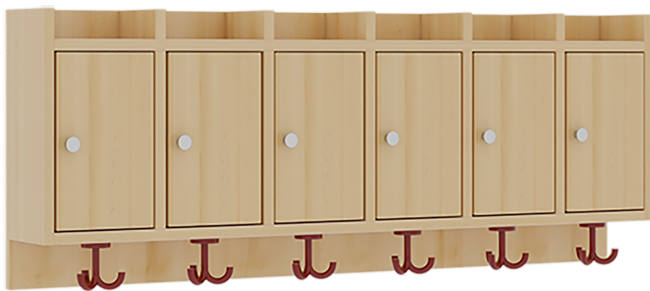

117 4T3 A

PRODUKTDATENBLATT
WWW.MOEBELWERK-NIESKY.DE

GARDEROBENABLAGE MIT TÜREN

6 FÄCHER MIT TÜREN, DARUNTER 3FACH-HAKEN, OBEN OFFENE UNTERTEILUNGEN, B/H/T: 120X46X27 CM

PRODUKTBESCHREIBUNG

"Die persönlichen Gegenstände werden für die schnelle Ablage übersichtlich und funktionell aufbewahrt."

Die Ablagen aus melaminbeschichteter Spanplatte haben 34 cm hohe Fächer mit rechts hängenden Türen und darüber 5 cm hohe Ablagen, das Dekor ist wählbar. Unter der Fachablage sind in Anzahl der Plätze farbige drehbare Dreifachhaken montiert. Die Breite und damit die Anzahl der Plätze sind wählbar. Bei Aufstellung ohne Wandbefestigung ist die Verwendung raum- und situationsbedingt erforderlich und muss mit dem Lieferanten abgestimmt werden. Die Garderobe ist sicher an einer entsprechend tragfähigen Wand oder anderen Garderoben zu montieren. Die Montage an der richtigen Stelle können sowohl der Hausmeister oder aber unsere Mitarbeiter bei der Anlieferung ausführen, bitten entscheiden Sie dieses bei der Bestellung.

Zubehör

EIGENSCHAFTEN

- Ablage mit Türen, Mittelwänden und Fachtrennungen
- Oben Unterteilungen für offene Ablagefächer
- Verfügbar für verschiedene Anzahl von Plätzen und Bauteilbreiten
- Wandmontiert
- 6 Plätze
- Breite: 120 cm

Artikelnummer	117 4T3 A	
Breite / Höhe / Tiefe	1200 mm / 460 mm / 200 mm	47.2" / 18.1" / 7.9"
Fächer	6	
Einsatzbereich	Krippe, Kindergarten, Grundschule	
Material	Melaminplatte	
Bauart	Mittelwand	

Möbelwerk Niesky GmbH
Neuhofener Straße 4-6
02906 Niesky
Deutschland