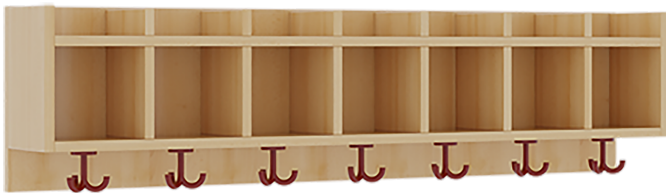

## EINFACHE GARDEROBENABLAGE

7 FÄCHER, DARUNTER 3FACH-HAKEN, OBEN OFFENE UNTERTEILUNGEN, B/H/T: 140X34,5X20 CM

### PRODUKTBESCHREIBUNG

"Die persönlichen Gegenstände werden für die schnelle Ablage übersichtlich und funktionell aufbewahrt."

Die Ablagen aus melaminbeschichteter Spanplatte haben 17 cm hohe Fächer und darüber 5 cm hohe Ablagen, das Dekor ist wählbar. Unter der Fachablage sind in Anzahl der Plätze farbige drehbare Dreifachhaken montiert. Die Breite und damit die Anzahl der Plätze sind wählbar.

### EIGENSCHAFTEN

- Einfache Ablage mit Mittelwänden und Fachtrennungen
- Oben Unterteilungen für offene Ablagefächer
- Verfügbar für verschiedene Anzahl von Plätzen und Bauteilbreiten
- Wandmontiert
- 7 Plätze
- Breite: 140 cm

Artikelnummer	117 2R4 A	
Breite / Höhe / Tiefe	1400 mm / 345 mm / 200 mm	55.1" / 13.6" / 7.9"
Gewicht	18,4 kg	40.6 lbs
Fächer	7	
Einsatzbereich	Krippe, Kindergarten, Grundschule	
Material	Melaminplatte	
Bauart	Mittelwand	