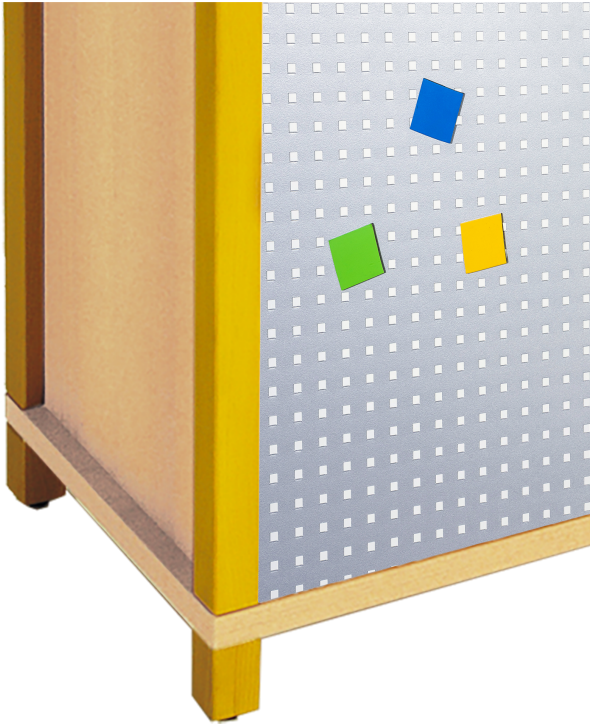

## AUFPREIS FÜR RÜCKWANDAUSFÜHRUNG

AUSFÜHRUNG MIT LOCHBLECH, FARBAUSWAHL NACH RAL-MUSTER

### PRODUKTBESCHREIBUNG

Unsere Rückwände sind immer als Sichtrückwand konzipiert, und damit können die Möbel freistehend aufgestellt werden: die Rückwand hat im Standard innen und außen das Korpusdekor. Alternativ hierzu sind dekorative teiltransparente Ausführungen als Austausch (oder mit verschiedenen Aufdopplungen) möglich. - Die Fertigungsmaße werden für die bestehende Rückwand angepasst.

Die Ausführung erfolgt mit einem magnetischen und pulverbeschichteten Lochblech, dessen Farbe Sie auswählen können. Dadurch wird die Rückwand einerseits zum farbfrohen Akzent im Raum und kann andererseits als Informationsübermittler und Aushangfläche genutzt werden.

### EIGENSCHAFTEN

- Alternative Rückwandoptik
- Optionen für alle freistehenden Möbel
- Schrank, Regal, Anmeldetresen
- Empfangstheke, Raumteiler

Artikelnummer	RW-LB
Einsatzbereich	Krippe, Kindergarten, Grundschule
Material	Lochblech