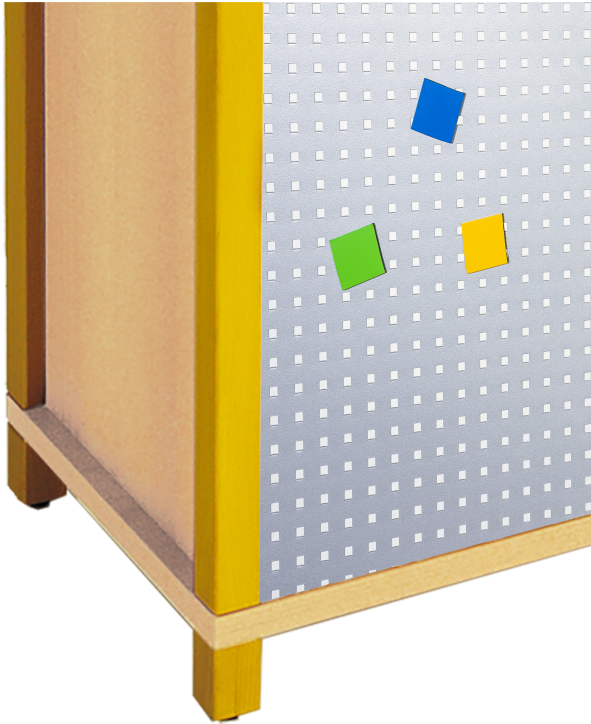

AUFPREIS FÜR RÜCKWANDAUSFÜHRUNG

AUSFÜHRUNG MIT LOCHBLECH, FARBAUSWAHL NACH RAL-MUSTER

PRODUKTBESCHREIBUNG

Unsere Rückwände sind immer als Sichtrückwand konzipiert, und damit können die Möbel freistehend aufgestellt werden: die Rückwand hat im Standard innen und außen das Korpusdekor. Alternativ hierzu sind dekorative teiltransparente Ausführungen als Austausch (oder mit verschiedenen Aufdopplungen) möglich. - Die Fertigungsmaße werden für die bestehende Rückwand angepasst.

Die Ausführung erfolgt mit einem magnetischen und pulverbeschichteten Lochblech, dessen Farbe Sie auswählen können. Dadurch wird die Rückwand einerseits zum farbfrohen Akzent im Raum und kann andererseits als Informationsübermittler und Aushangfläche genutzt werden.

Zubehör

EIGENSCHAFTEN

- Alternative Rückwandoptik
- Optionen für alle freistehenden Möbel
- Schrank, Regal, Anmeldetresen
- Empfangstheke, Raumteiler

Artikelnummer	RW-LB
Einsatzbereich	Krippe, Kindergarten, Grundschule
Material	Lochblech