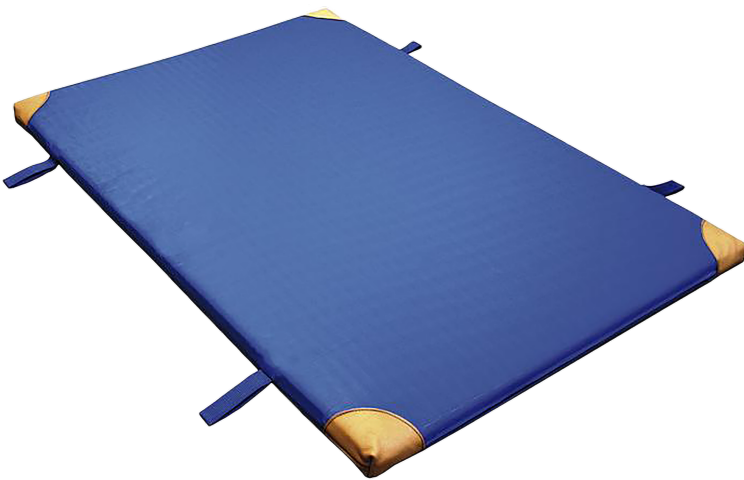

40 04 14

PRODUKTDATENBLATT
WWW.MOEBELWERK-NIESKY.DE

TURNMATTE B/H/T: 200X6X100 CM

BLAU MIT LEDERECKEN UND SCHLAUFEN

PRODUKTBESCHREIBUNG

Schaumstoffkern mit blauem Planstoff

Zubehör

EIGENSCHAFTEN

- Farbe blau
- mit Lederecken und Trageschlaufen
- Ideal als Fallschutz oder Turnmatte
- Kunstleder phthalatfrei

Artikelnummer	40 04 14	
Breite / Höhe / Tiefe	2000 mm / 60 mm / 1000 mm	78.7" / 2.4" / 39.4"
Gewicht	22 kg	48.5 lbs
Einsatzbereich	Krippe, Kindergarten, Grundschule, Weiterführende Schule	
Material	Schaumstoff	