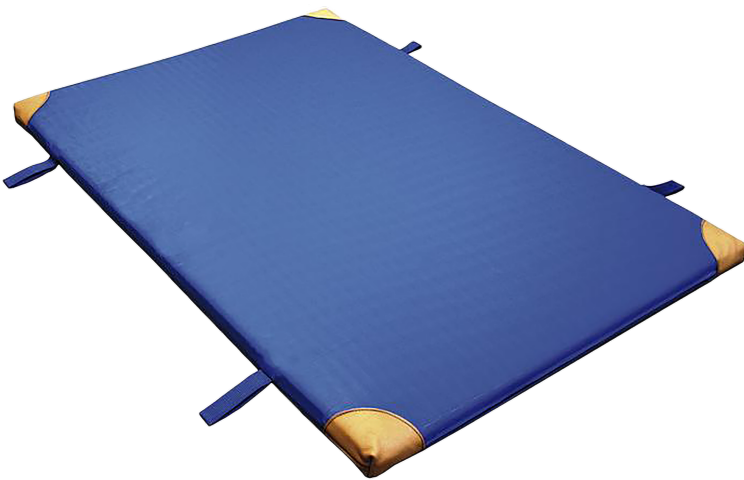

## TURNMATTE B/H/T: 200X6X100 CM

BLAU MIT LEDERECKEN UND SCHLAUFEN

### PRODUKTBESCHREIBUNG

Schaumstoffkern mit blauem Planstoff

### EIGENSCHAFTEN

- Farbe blau
- mit Lederecken und Trageschlaufen
- Ideal als Fallschutz oder Turnmatte
- Kunstleder phthalatfrei

Artikelnummer	40 04 14	
Breite / Höhe / Tiefe	2000 mm / 60 mm / 1000 mm	78.7" / 2.4" / 39.4"
Gewicht	22 kg	48.5 lbs
Einsatzbereich	Krippe, Kindergarten, Grundschule, Weiterführende Schule	
Material	Schaumstoff	