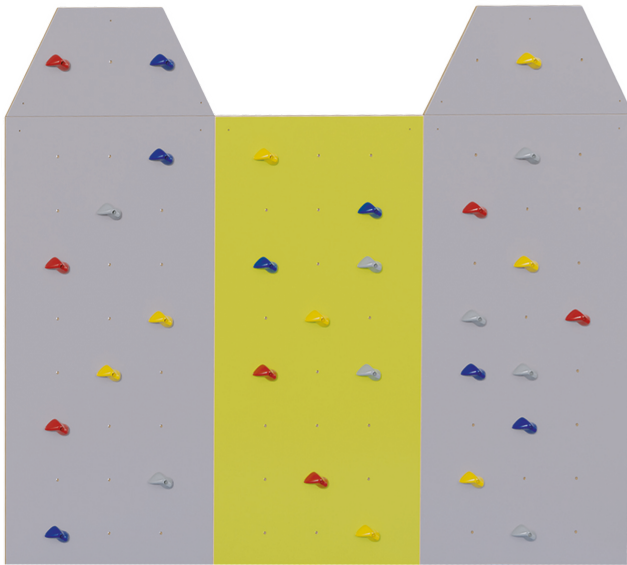

## KLETTERWAND

"ALPSPITZE" WANDFLÄCHENBEDARF: B/H: 285X241 CM

### PRODUKTBESCHREIBUNG

Die Welt des Kletterns entdecken - mit unseren speziell für Kinder konzipierten Kletterwänden! Hier können die Kleinen spielerisch ihre Kraft, Koordination und Geschicklichkeit trainieren, während sie sich in einer sicheren Umgebung austoben. Unsere bunt gestalteten Wände und Griffe sorgen für jede Menge Spaß und Abwechslung beim Klettern. Bestehend aus 3 Rechteckwandplatten mit je 24 Befestigungspunkten und 2 halben Waben mit je 3 Befestigungspunkten

### EIGENSCHAFTEN

- In verschiedenen Farben erhältlich
- aus robusten 18 mm Birke-Multiplex-Platten
- lackiert und mehrfach geschliffen, dadurch keine Splittergefahr
- Fördert Kraft, Geschicklichkeit und Koordination
- Flexible Anordnung der Griffe für abwechselnden Kletterspaß