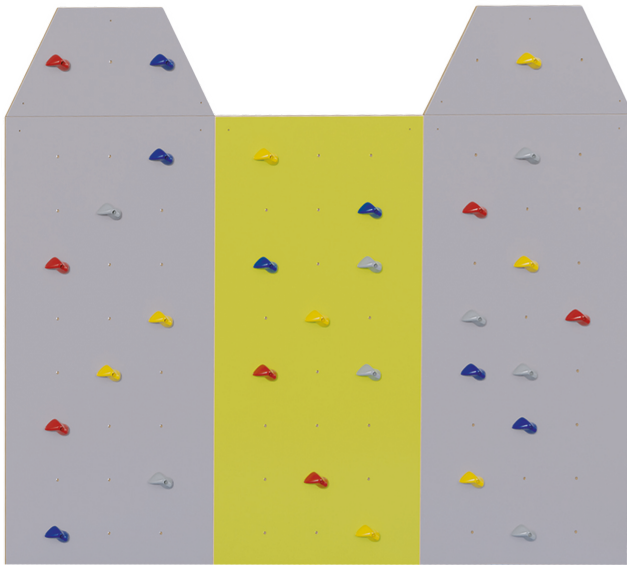

CL-ALP

PRODUKTDATENBLATT
WWW.MOEBELWERK-NIESKY.DE

KLETTERWAND

"ALPSPITZE" WANDFLÄCHENBEDARF: B/H: 285X241 CM

PRODUKTBESCHREIBUNG

Die Welt des Kletterns entdecken - mit unseren speziell für Kinder konzipierten Kletterwänden! Hier können die Kleinen spielerisch ihre Kraft, Koordination und Geschicklichkeit trainieren, während sie sich in einer sicheren Umgebung austoben. Unsere bunt gestalteten Wände und Griffe sorgen für jede Menge Spaß und Abwechslung beim Klettern. Bestehend aus 3 Rechteckwandplatten mit je 24 Befestigungspunkten und 2 halben Waben mit je 3 Befestigungspunkten

Klettergriffe und Matten separat bestellen!

Die Farbauswahl für die einzelnen Elemente kann separat erfolgen! Bitte legen Sie dieses bei Bestellung in den Varianten fest.

Zubehör

EIGENSCHAFTEN

- In verschiedenen Farben erhältlich
- aus robusten 18 mm Birke-Multiplex-Platten
- lackiert und mehrfach geschliffen, dadurch keine Splittergefahr
- Fördert Kraft, Geschicklichkeit und Koordination
- Flexible Anordnung der Griffe für abwechselnden Kletterspaß

Wandmontiert

10.09.2024
Seite 1/2

Artikelnummer	CL-ALP	
Breite / Höhe / Tiefe	2850 mm / 2410 mm / 100 mm	112.2" / 94.9" / 3.9"
Montageart	Wandmontiert, Massive Wände	
Einsatzbereich	Kindergarten, Grundschule	
Material	Sperrholz/Multiplex	
Form	Freiform	