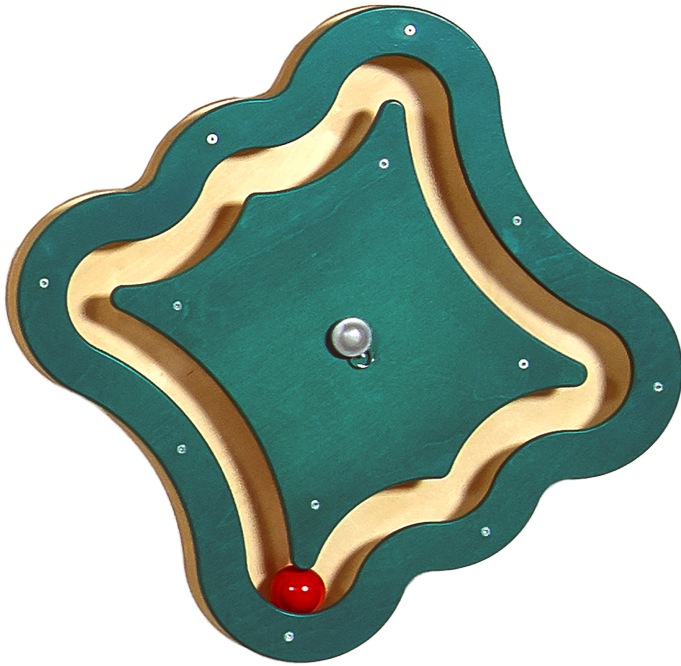

## WANDSPIEL BEWEGUNG

MOTIV "DREHKUGEL", B/H/T: 40X40X8 CM

### PRODUKTBESCHREIBUNG

Dieses innovative Wandspiel unterstützt die motorischen Fähigkeiten und verbessert das Koordinationsvermögen. Und dann können die Kleinen ihren Erfolg anschließend auch den Großen zeigen...

Wandspielemente sind fest zu montieren. Das Montagematerial sowie die Befestigung werden von uns geliefert. Die Montage an der richtigen Stelle können sowohl Ihr Hausmeister oder aber unsere Mitarbeiter bei der Anlieferung ausführen, bitte entscheiden Sie dieses bei der Bestellung. Motiv "Drehkugel", 40x40x8 cm