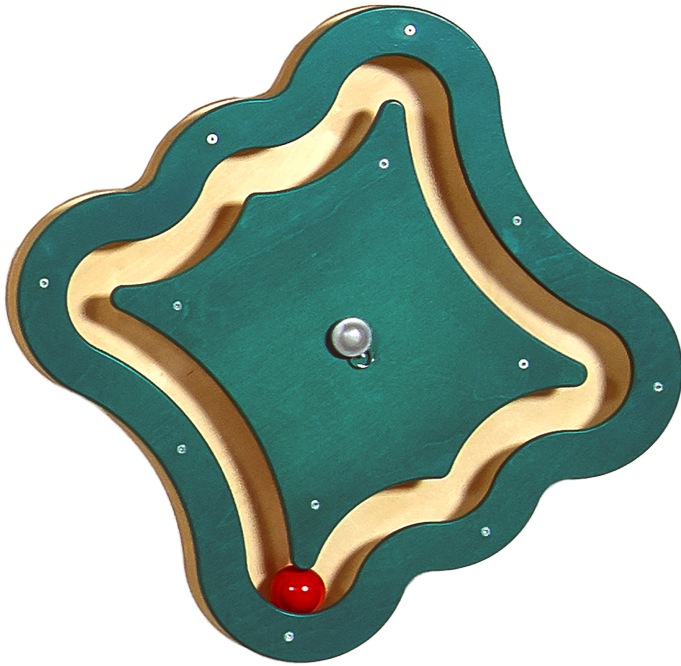

MW-12

PRODUKTDATENBLATT
WWW.MOEBELWERK-NIESKY.DE

WANDSPIEL BEWEGUNG

MOTIV "DREHKUGEL", B/H/T: 40X40X8 CM

PRODUKTBESCHREIBUNG

Dieses innovative Wandspiel unterstützt die motorischen Fähigkeiten und verbessert das Koordinationsvermögen. Und dann können die Kleinen ihren Erfolg anschließend auch den Großen zeigen...

Wandspielemente sind fest zu montieren. Das Montagematerial sowie die Befestigung werden von uns geliefert. Die Montage an der richtigen Stelle können sowohl Ihr Hausmeister oder aber unsere Mitarbeiter bei der Anlieferung ausführen, bitte entscheiden Sie dieses bei der Bestellung. Motiv "Drehkugel", 40x40x8 cm

Zubehör

EIGENSCHAFTEN

- Wandspielement
- Verschiedene Motive
- Motoriktraining
- Phantasie anregen
- Geschicklichkeit verbessern

Wandmontiert

Artikelnummer	MW-12	
Breite / Höhe / Tiefe	400 mm / 400 mm / 80 mm	15.7" / 15.7" / 3.1"
Montageart	Wandmontiert	
Einsatzbereich	Krippe, Kindergarten, Grundschule	
Material	Holz, Sperrholz/Multiplex	