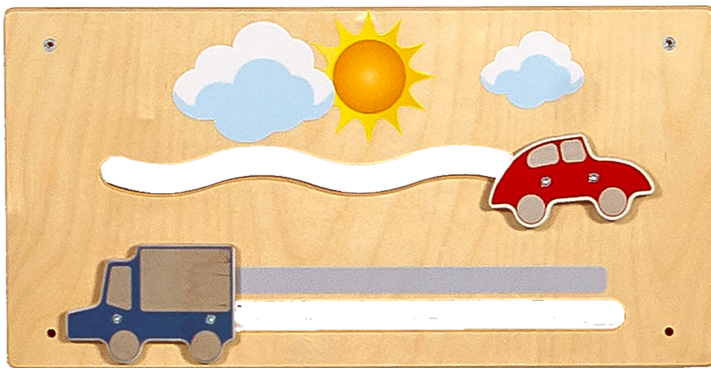

MW-10

PRODUKTDATENBLATT
WWW.MOEBELWERK-NIESKY.DE

WANDSPIEL BEWEGUNG

MOTIV "VERKEHR", B/H/T: 48X24X4 CM

PRODUKTBESCHREIBUNG

Dieses innovative Wandspiel unterstützt die motorischen Fähigkeiten und verbessert das Koordinationsvermögen. Und dann können die Kleinen ihren Erfolg anschließend auch den Großen zeigen...

Wandspielemente sind fest zu montieren. Das Montagematerial sowie die Befestigung werden von uns geliefert. Die Montage an der richtigen Stelle können sowohl Ihr Hausmeister oder aber unsere Mitarbeiter bei der Anlieferung ausführen, bitte entscheiden Sie dieses bei der Bestellung.

Motiv "Verkehr", 48x24x4 cm

Zubehör

EIGENSCHAFTEN

- Wandspielement
- Verschiedene Motive
- Motoriktraining
- Phantasie anregen
- Geschicklichkeit verbessern

Wandmontiert

03.09.2024
Seite 1/2

Artikelnummer	MW-10	
Breite / Höhe / Tiefe	480 mm / 240 mm / 40 mm	18.9" / 9.4" / 1.6"
Montageart	Wandmontiert	
Einsatzbereich	Krippe, Kindergarten, Grundschule	
Material	Holz, Sperrholz/Multiplex	