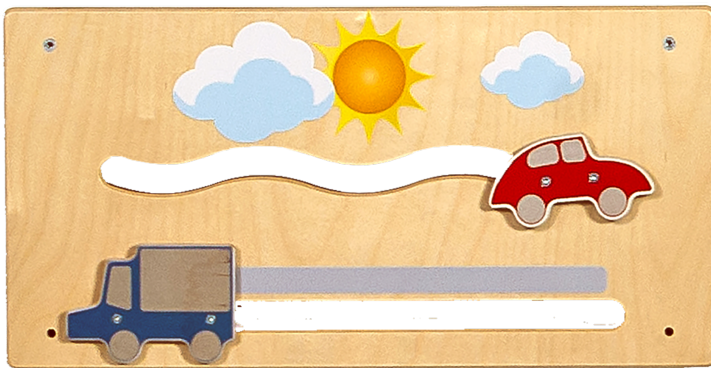

## WANDSPIEL BEWEGUNG

MOTIV "VERKEHR", B/H/T: 48X24X4 CM

### PRODUKTBESCHREIBUNG

Dieses innovative Wandspiel unterstützt die motorischen Fähigkeiten und verbessert das Koordinationsvermögen. Und dann können die Kleinen ihren Erfolg anschließend auch den Großen zeigen...

Motiv "Verkehr", 48x24x4 cm